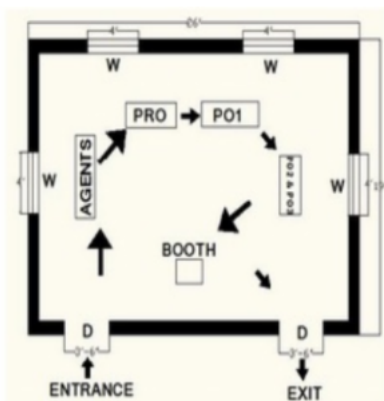

নির্বাচক নিবন্ধন আধিকারিকের স্বাক্ষর

Nazri Naksha

Google Map View

Polling Station Building Front View

Polling Station Front View

Cad View

Key MAP View

1 নাম : মীর সাহেব আলি পিতার নাম : মীর আব্দুল হাই বাড়ির নং : n0083 বয়স : 40 লিঙ্গ : পুরুষ	JQK2158871 ফটো উপলব্ধ	2 নাম : মীর আজমীরা বেগম স্বামীর নাম : মীর সাহাবুদ্দিন বাড়ির নং : n0083 বয়স : 36 লিঙ্গ : মহিলা	YWL1447242 ফটো উপলব্ধ	3 নাম : সেখ সামসুল কামাল পিতার নাম : সেখ শুকচাঁদ আলি বাড়ির নং : n0078 বয়স : 53 লিঙ্গ : পুরুষ	WB/40/278/075925 ফটো উপলব্ধ
4 নাম : নাইমুন্নেসা সুলতানা সেখ স্বামীর নাম : এজাজুর রহমান সেখ বাড়ির নং : n0078 বয়স : 47 লিঙ্গ : মহিলা	JQK1279017 ফটো উপলব্ধ	5 নাম : তাহেরা খাতুন সেখ স্বামীর নাম : সেখ সামসুল কামাল বাড়ির নং : n0078 বয়স : 46 লিঙ্গ : মহিলা	JQK1534874 ফটো উপলব্ধ	6 নাম : সেখ এরশাদ আলি পিতার নাম : সেখ এরফান আলি বাড়ির নং : n0080 বয়স : 71 লিঙ্গ : পুরুষ	WB/40/278/075058 ফটো উপলব্ধ
7 নাম : তাহিরাবেগম সেখ স্বামীর নাম : সেখ এরসাদ আলি বাড়ির নং : n0080 বয়স : 67 লিঙ্গ : মহিলা	WB/40/278/075698 ফটো উপলব্ধ	8 নাম : নাসির আলি সেখ পিতার নাম : সেখ এরসাদ আলি বাড়ির নং : n0080 বয়স : 40 লিঙ্গ : পুরুষ	JQK2159200 ফটো উপলব্ধ	9 নাম : তাসমিন পারভিন স্বামীর নাম : নাসির আলি সেখ বাড়ির নং : n0080 বয়স : 30 লিঙ্গ : মহিলা	YWL1712850 ফটো উপলব্ধ
10 নাম : সেখ আবসার আলি পিতার নাম : সেখ হায়াত আলি বাড়ির নং : n0081 বয়স : 53 লিঙ্গ : পুরুষ	WB/40/278/075229 ফটো উপলব্ধ	11 নাম : তহমিনা বেগম স্বামীর নাম : সেখ আবসার আলি বাড়ির নং : n0081 বয়স : 46 লিঙ্গ : মহিলা	JQK1279439 ফটো উপলব্ধ	12 নাম : মীর রাহিদা বেগম স্বামীর নাম : মীর আব্দুল হাই বাড়ির নং : n0083 বয়স : 65 লিঙ্গ : মহিলা	YWL2104412 ফটো উপলব্ধ
13 নাম : মৌলুদা বিবি স্বামীর নাম : মহম্মদ আলিম মন্ডল বাড়ির নং : n0131 বয়স : 64 লিঙ্গ : মহিলা	WB/40/278/075297 ফটো উপলব্ধ	14 নাম : জাহির আব্বাস মল্লিক পিতার নাম : আজাদ আলি মল্লিক বাড়ির নং : n0050 বয়স : 45 লিঙ্গ : পুরুষ	JQK1279868 ফটো উপলব্ধ	15 নাম : খায়রুল হক সেখ পিতার নাম : আয়নাল হক সেখ বাড়ির নং : n0050 বয়স : 38 লিঙ্গ : পুরুষ	JQK2359941 ফটো উপলব্ধ
16 নাম : ফারহানা খাতুন স্বামীর নাম : মীর সাহেব আলি বাড়ির নং : n0083 বয়স : 29 লিঙ্গ : মহিলা	YWL1800994 ফটো উপলব্ধ	17 নাম : বদরুন্নেসা খাতুন স্বামীর নাম : আসরাফুল মণ্ডল বাড়ির নং : n0163 বয়স : 31 লিঙ্গ : মহিলা	YWL1583251 ফটো উপলব্ধ	18 নাম : সেখ আলতাভ হোসেন পিতার নাম : সেখ সোহরাব আলি বাড়ির নং : n0076 বয়স : 50 লিঙ্গ : পুরুষ	WB/40/278/075057 ফটো উপলব্ধ
19 নাম : খাদিজা খাতুন স্বামীর নাম : এজাবুল সেখ বাড়ির নং : n0162 বয়স : 33 লিঙ্গ : মহিলা	YWL1352822 ফটো উপলব্ধ	20 নাম : ইয়াসিরা খাতুন স্বামীর নাম : মহঃ হাসিবুল মন্ডল বাড়ির নং : n0169 বয়স : 36 লিঙ্গ : মহিলা	YWL1551399 ফটো উপলব্ধ	21 নাম : মসিদুল ইসলাম সেখ পিতার নাম : গোলাম রউফ সেখ বাড়ির নং : n0129 বয়স : 41 লিঙ্গ : পুরুষ	JQK2359982 ফটো উপলব্ধ
22 নাম : সেখ হাসিবুল ইসলাম পিতার নাম : সেখ গোলাম রউফ বাড়ির নং : n0129 বয়স : 48 লিঙ্গ : পুরুষ	JQK2159234 ফটো উপলব্ধ	23 নাম : জলিলা খাতুন স্বামীর নাম : সেখ শুকচাঁদ বাড়ির নং : n0078 বয়স : 77 লিঙ্গ : মহিলা	WB/40/278/075165 ফটো উপলব্ধ	24 নাম : আজমীরা বেগম স্বামীর নাম : দোলেয়ার হোসেন সেখ বাড়ির নং : n0144 বয়স : 45 লিঙ্গ : মহিলা	JQK1208171 ফটো উপলব্ধ
25 নাম : খাদিজা খাতুন স্বামীর নাম : নাসিরুদ্দিন সেখ বাড়ির নং : n0006 বয়স : 28 লিঙ্গ : মহিলা	YWL1997170 ফটো উপলব্ধ	26 নাম : রেশমা খাতুন পিতার নাম : ওয়ারেশ আলি মন্ডল বাড়ির নং : n0100 বয়স : 26 লিঙ্গ : মহিলা	YWL1997188 ফটো উপলব্ধ	27 নাম : শিল্পী খাতুন স্বামীর নাম : আবুল সেখ বাড়ির নং : n0175 বয়স : 31 লিঙ্গ : মহিলা	YWL1944677 ফটো উপলব্ধ
28 নাম : সেখ সাকলাইন মোস্তাক পিতার নাম : সেখ এজাজুর রহমান বাড়ির নং : n0078 বয়স : 26 লিঙ্গ : পুরুষ	YWL1997220 ফটো উপলব্ধ	29 নাম : সেখ রহমতুল্লাহ পিতার নাম : লকু সেখ বাড়ির নং : n0174 বয়স : 27 লিঙ্গ : পুরুষ	YWL1944669 ফটো উপলব্ধ	30 নাম : সাবিনা খাতুন স্বামীর নাম : হাফিজুল সেখ বাড়ির নং : n0172 বয়স : 33 লিঙ্গ : মহিলা	YWL1654508 ফটো উপলব্ধ