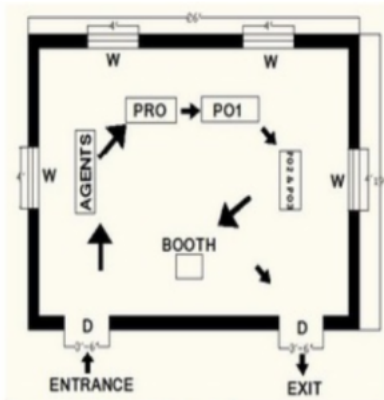

নির্বাচক নিবন্ধন আধিকারিকের স্বাক্ষর

Nazri Naksha

Google Map View

Polling Station Building Front View

Polling Station Front View

Cad View

Key MAP View

1 নাম : সুসমা ঘোষ স্বামীর নাম: শশাঙ্ক শেখর ঘোষ বাড়ির নং : n0011 বয়স : 55 লিঙ্গ : মহিলা	WB/40/278/093189	ফটো উপলব্ধ	2 নাম : দেশবন্ধু ঘোষ পিতার নাম: সন্ন্যাসী ঘোষ বাড়ির নং : n0011 বয়স : 57 লিঙ্গ : পুরুষ	YWL2104719	ফটো উপলব্ধ	3 নাম : রিপুবলা ঘোষ স্বামীর নাম: দেশবন্ধু ঘোষ বাড়ির নং : n0011 বয়স : 53 লিঙ্গ : মহিলা	JQK2420909	ফটো উপলব্ধ
4 নাম : রবীন্দ্রনাথ ঘোষ পিতার নাম: সন্ন্যাসী ঘোষ বাড়ির নং : n0011 বয়স : 54 লিঙ্গ : পুরুষ	WB/40/278/093079	ফটো উপলব্ধ	5 নাম : খোকন ঘোষ পিতার নাম: দেশবন্ধু ঘোষ বাড়ির নং : n0011 বয়স : 33 লিঙ্গ : পুরুষ	YWL1447358	ফটো উপলব্ধ	6 নাম : সুরেন্দ্র নাথ ঘোষ পিতার নাম: রবীন্দ্র নাথ ঘোষ বাড়ির নং : n0011 বয়স : 28 লিঙ্গ : পুরুষ	YWL1801067	ফটো উপলব্ধ
7 নাম : কাকলী ঘোষ স্বামীর নাম: রবীন্দ্র নাথ ঘোষ বাড়ির নং : n0011 বয়স : 50 লিঙ্গ : মহিলা	YWL1801323	ফটো উপলব্ধ	8 নাম : মমতারাণী ঘোষ স্বামীর নাম: যশোদানন্দ ঘোষ বাড়ির নং : n0011 বয়স : 50 লিঙ্গ : মহিলা	YWL2499887	ফটো উপলব্ধ	9 নাম : যশোদা নন্দ ঘোষ পিতার নাম: সন্ন্যাসী ঘোষ বাড়ির নং : n0011 বয়স : 53 লিঙ্গ : পুরুষ	YWL2499879	ফটো উপলব্ধ
10 নাম : পল্লবী ঘোষ পিতার নাম: রবীন্দ্রনাথ ঘোষ বাড়ির নং : N0011 বয়স : 24 লিঙ্গ : মহিলা	YWL2239689	ফটো উপলব্ধ	11 নাম : তাপসী ঘোষ স্বামীর নাম: বিমান ঘোষ বাড়ির নং : n0011 বয়স : 28 লিঙ্গ : মহিলা	YWL1801356	ফটো উপলব্ধ	12 নাম : বিমান ঘোষ পিতার নাম: যশোদানন্দ ঘোষ বাড়ির নং : n0011 বয়স : 32 লিঙ্গ : পুরুষ	YWL1447341	ফটো উপলব্ধ
13 নাম : কার্তিক গোস্ব পিতার নাম: বৃন্দাবন গোস্ব বাড়ির নং : n0255 বয়স : 26 লিঙ্গ : পুরুষ	YWL1976844	ফটো উপলব্ধ	14 নাম : শিল্পা ঘোষ স্বামীর নাম: কার্তিক ঘোষ বাড়ির নং : এন0255 বয়স : 24 লিঙ্গ : মহিলা	YWL2351039	ফটো উপলব্ধ	15 নাম : রাজেন্দ্র গোস্ব মায়ের নাম: শ্যামলী গোস্ব বাড়ির নং : n0239 বয়স : 26 লিঙ্গ : পুরুষ	YWL1997444	ফটো উপলব্ধ
16 নাম : রাজা ঘোষ পিতার নাম: জয়দেব ঘোষ বাড়ির নং : এন0195 বয়স : 25 লিঙ্গ : পুরুষ	YWL2028314	ফটো উপলব্ধ	17 নাম : বাস্টি ঘোষ স্বামীর নাম: প্রদীপ কুমার ঘোষ বাড়ির নং : N0195 বয়স : 27 লিঙ্গ : মহিলা	TCK1993559	ফটো উপলব্ধ	18 নাম : আভিষেক ঘোষ পিতার নাম: জয়দেব ঘোষ বাড়ির নং : এন0195 বয়স : 23 লিঙ্গ : পুরুষ	YWL2451557	ফটো উপলব্ধ
19 নাম : আশীষ ঘোষ পিতার নাম: অষ্টপদ ঘোষ বাড়ির নং : n0132 বয়স : 39 লিঙ্গ : পুরুষ	YWL1332055	ফটো উপলব্ধ	20 নাম : শিতল ঘোষ স্বামীর নাম: আশীষ ঘোষ বাড়ির নং : n0132 বয়স : 36 লিঙ্গ : মহিলা	YWL1532290	ফটো উপলব্ধ	21 নাম : অন্নপূর্ণা ঘোষ স্বামীর নাম: বিশ্বনাথ ঘোষ বাড়ির নং : n0195 বয়স : 78 লিঙ্গ : মহিলা	YWL1332485	ফটো উপলব্ধ
22 নাম : জয়দেব ঘোষ পিতার নাম: বিশ্বনাথ ঘোষ বাড়ির নং : n0195 বয়স : 45 লিঙ্গ : পুরুষ	YWL1447572	ফটো উপলব্ধ	23 নাম : বংশীধর ঘোষ পিতার নাম: কৃষ্ণচন্দ্র ঘোষ বাড়ির নং : n0195 বয়স : 64 লিঙ্গ : পুরুষ	WB/40/278/093016	ফটো উপলব্ধ	24 নাম : কমলা ঘোষ স্বামীর নাম: বংশীধর ঘোষ বাড়ির নং : n0195 বয়স : 59 লিঙ্গ : মহিলা	JQK1538594	ফটো উপলব্ধ
25 নাম : সন্দীপ ঘোষ পিতার নাম: বংশীধর ঘোষ বাড়ির নং : n0195 বয়স : 39 লিঙ্গ : পুরুষ	YWL0162313	ফটো উপলব্ধ	26 নাম : শোভনা ঘোষ স্বামীর নাম: সন্দীপ ঘোষ বাড়ির নং : n0195 বয়স : 33 লিঙ্গ : মহিলা	YWL1641943	ফটো উপলব্ধ	27 নাম : প্রদীপ কুমার ঘোষ পিতার নাম: বংশীধর ঘোষ বাড়ির নং : n0195 বয়স : 36 লিঙ্গ : পুরুষ	YWL0162321	ফটো উপলব্ধ
28 নাম : শ্যামলী ঘোষ স্বামীর নাম: জয়দেব ঘোষ বাড়ির নং : n0195 বয়স : 40 লিঙ্গ : মহিলা	YWL1532670	ফটো উপলব্ধ	29 নাম : কার্তিক চন্দ্র ঘোষ পিতার নাম: বংশীধর ঘোষ বাড়ির নং : n0195 বয়স : 34 লিঙ্গ : পুরুষ	YWL1332493	ফটো উপলব্ধ	30 নাম : মাদহী ঘোষ স্বামীর নাম: গয়ারাম ঘোষ বাড়ির নং : n0196 বয়স : 57 লিঙ্গ : মহিলা	WB/40/278/093262	ফটো উপলব্ধ