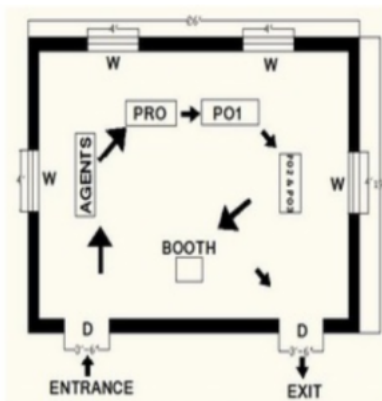

নির্বাচক নিবন্ধন আধিকারিকের স্বাক্ষর

Nazri Naksha

Google Map View

Polling Station Building Front View

Polling Station Front View

Cad View

Key MAP View

1 নাম : তপন মন্ডল পিতার নাম: নারায়ন মন্ডল বাড়ির নং : n0006 বয়স : 63 লিঙ্গ : পুরুষ ফটো উপলব্ধ	WB/40/278/015397	2 নাম : কাকলী মন্ডল স্বামীর নাম: তপন মন্ডল বাড়ির নং : n0006 বয়স : 57 লিঙ্গ : মহিলা ফটো উপলব্ধ	WB/40/278/015101	3 নাম : দেবব্রত মন্ডল পিতার নাম: নারায়ন মন্ডল বাড়ির নং : n0006 বয়স : 49 লিঙ্গ : পুরুষ ফটো উপলব্ধ	WB/40/278/015394
4 নাম : অনুরূপা মন্ডল স্বামীর নাম: দেবব্রত মন্ডল বাড়ির নং : n0006 বয়স : 38 লিঙ্গ : মহিলা ফটো উপলব্ধ	YWL0014209	5 নাম : সুরভ মণ্ডল পিতার নাম: নারায়ন চন্দ্র মণ্ডল বাড়ির নং : n0006 বয়স : 45 লিঙ্গ : পুরুষ ফটো উপলব্ধ	JQK2130698	6 নাম : স্বপন মণ্ডল পিতার নাম: নারায়ন চন্দ্র মণ্ডল বাড়ির নং : n0006 বয়স : 65 লিঙ্গ : পুরুষ ফটো উপলব্ধ	YWL2095735
7 নাম : বুল্লা মন্ডল স্বামীর নাম: স্বপন মন্ডল বাড়ির নং : n0006 বয়স : 52 লিঙ্গ : মহিলা ফটো উপলব্ধ	YWL2095743	8 নাম : শুভ্রা মণ্ডল স্বামীর নাম: গৌতম মণ্ডল বাড়ির নং : n0006 বয়স : 41 লিঙ্গ : মহিলা ফটো উপলব্ধ	JQK2130680	9 নাম : মিতু মন্ডল স্বামীর নাম: অজয় মন্ডল বাড়ির নং : n0006 বয়স : 46 লিঙ্গ : মহিলা ফটো উপলব্ধ	JQK2130664
10 নাম : অজয় মন্ডল পিতার নাম: নারায়ন মন্ডল বাড়ির নং : n0006 বয়স : 54 লিঙ্গ : পুরুষ ফটো উপলব্ধ	WB/40/278/015358	11 নাম : চুমকী মন্ডল স্বামীর নাম: প্রবীর মণ্ডল বাড়ির নং : এন0006 বয়স : 29 লিঙ্গ : মহিলা ফটো উপলব্ধ	IMW1918648	12 নাম : পিন্টু মন্ডল মায়ের নাম: শুভ্রা মন্ডল বাড়ির নং : এন0006 বয়স : 22 লিঙ্গ : পুরুষ ফটো উপলব্ধ	YWL2432573
13 নাম : অর্পণ মন্ডল পিতার নাম: অজয় মন্ডল বাড়ির নং : এন0006 বয়স : 22 লিঙ্গ : পুরুষ ফটো উপলব্ধ	YWL2432581	14 নাম : বিটু মন্ডল মায়ের নাম: শুভ্রা মন্ডল বাড়ির নং : N0006 বয়স : 24 লিঙ্গ : পুরুষ ফটো উপলব্ধ	YWL2193530	15 নাম : বিবেকানন্দ কুমার পিতার নাম: অনিল কুমার বাড়ির নং : n0022 বয়স : 65 লিঙ্গ : পুরুষ ফটো উপলব্ধ	YWL2186575
16 নাম : উষা কুমার স্বামীর নাম: বিবেকানন্দ কুমার বাড়ির নং : n0022 বয়স : 57 লিঙ্গ : মহিলা ফটো উপলব্ধ	YWL2186591	17 নাম : সমিত কুমার পিতার নাম: বিবেকানন্দ কুমার বাড়ির নং : n0022 বয়স : 35 লিঙ্গ : পুরুষ ফটো উপলব্ধ	YWL1218080	18 নাম : হীরানন্দ কুমার পিতার নাম: অনিল কুমার বাড়ির নং : n0023 বয়স : 54 লিঙ্গ : পুরুষ ফটো উপলব্ধ	WB/40/278/015258
19 নাম : আলপনা কুমার স্বামীর নাম: হীরানন্দ কুমার বাড়ির নং : n0023 বয়স : 51 লিঙ্গ : মহিলা ফটো উপলব্ধ	WB/40/278/015272	20 নাম : সায়ন কুমার পিতার নাম: হীরানন্দ কুমার বাড়ির নং : n0023 বয়স : 29 লিঙ্গ : পুরুষ ফটো উপলব্ধ	YWL1724012	21 নাম : সুফল ঘরুই পিতার নাম: কৃষ্ণ চন্দ্র ঘরুই বাড়ির নং : এন0064 বয়স : 25 লিঙ্গ : পুরুষ ফটো উপলব্ধ	YWL2338507
22 নাম : জবা মাঝি পিতার নাম: বিফ. ল মাঝী বাড়ির নং : এন0064 বয়স : 24 লিঙ্গ : মহিলা ফটো উপলব্ধ	TFM2384329	23 নাম : সান্তনা রায় পিতার নাম: গুরুচরণ রায় বাড়ির নং : এন0064 বয়স : 23 লিঙ্গ : মহিলা ফটো উপলব্ধ	TLK2301646	24 নাম : স্বপ্না ঘরুই স্বামীর নাম: সুকান্ত ঘরুই বাড়ির নং : এন0064 বয়স : 22 লিঙ্গ : মহিলা ফটো উপলব্ধ	YWL2432706
25 নাম : মধুমিতা ঘরুই স্বামীর নাম: সুনীল ঘরুই বাড়ির নং : n0064 বয়স : 29 লিঙ্গ : মহিলা ফটো উপলব্ধ	YWL1878255	26 নাম : শচীন্দ্রনাথ ঘরুই পিতার নাম: কালিপদ ঘরুই বাড়ির নং : n0064 বয়স : 70 লিঙ্গ : পুরুষ ফটো উপলব্ধ	WB/40/278/015511	27 নাম : মঙ্গলা ঘরুই স্বামীর নাম: রবীন্দ্রনাথ ঘরুই বাড়ির নং : n0064 বয়স : 72 লিঙ্গ : মহিলা ফটো উপলব্ধ	WB/40/278/015549
28 নাম : বিশ্বনাথ ঘরুই পিতার নাম: শচীন্দ্র নাথ ঘরুই বাড়ির নং : n0064 বয়স : 38 লিঙ্গ : পুরুষ ফটো উপলব্ধ	YWL1218155	29 নাম : শিখা ঘরুই স্বামীর নাম: বিভাস ঘরুই বাড়ির নং : n0064 বয়স : 31 লিঙ্গ : মহিলা ফটো উপলব্ধ	YWL1630854	30 নাম : বিভাস ঘরুই পিতার নাম: রবীন্দ্র নাথ ঘরুই বাড়ির নং : n0064 বয়স : 37 লিঙ্গ : পুরুষ ফটো উপলব্ধ	YWL1218130