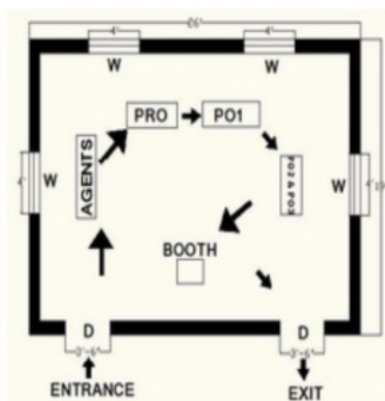

নির্বাচক নিবন্ধন আধিকারিকের স্বাক্ষর

Nazri Naksha

Google Map View

Polling Station Building Front View

Polling Station Front View

Cad View

Key MAP View

বিধানসভা নির্বাচনক্ষেত্রের নং, নাম : 263-মস্তেথর  
ভাগ নং, নাম : 1-ধেনুয়া মুসলমানপাড়া