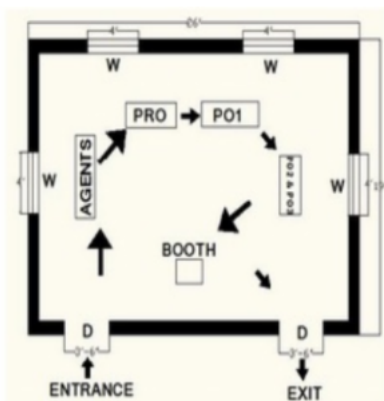

নির্বাচক নিবন্ধন আধিকারিকের স্বাক্ষর

Nazri Naksha

Google Map View

Polling Station Building Front View

Polling Station Front View

Cad View

Key MAP View

1 নাম : রেশমা নাসরিন স্বামীর নাম: সেখ রহমত আলি বাড়ির নং : এন0132 বয়স : 32 লিঙ্গ : মহিলা	YWL2094878 ফটো উপলব্ধ	2 নাম : সেখ আব্দুল কালাম পিতার নাম: নেয়ামত আলি সেখ বাড়ির নং : n0132 বয়স : 70 লিঙ্গ : পুরুষ	WB/40/278/108632 ফটো উপলব্ধ	3 নাম : সেখ রহমত আলি পিতার নাম: সেখ আব্দুল কালাম বাড়ির নং : n0132 বয়স : 33 লিঙ্গ : পুরুষ	YWL1336189 ফটো উপলব্ধ
4 নাম : সেখ আব্দুল কালাম পিতার নাম: নেয়ামত আলি সেখ বাড়ির নং : n0132 বয়স : 67 লিঙ্গ : পুরুষ	YWL2241180 ফটো উপলব্ধ	5 নাম : সমসুন নেহার বেগম স্বামীর নাম: সেখ আব্দুল সালাম বাড়ির নং : n0132 বয়স : 55 লিঙ্গ : মহিলা	YWL2241198 ফটো উপলব্ধ	6 নাম : মৃণ্ময় কোনার পিতার নাম: কানাই চন্দ্র কোনার বাড়ির নং : n0161 বয়স : 53 লিঙ্গ : পুরুষ	ANS1157601 ফটো উপলব্ধ
7 নাম : অদ্বৈত কোনার পিতার নাম: কানাই চন্দ্র কোনার বাড়ির নং : n0157 বয়স : 54 লিঙ্গ : পুরুষ	ANS1157593 ফটো উপলব্ধ	8 নাম : সুব্রত কোঁয়ার পিতার নাম: সার্থক চন্দ্র কোঁয়ার বাড়ির নং : n0138 বয়স : 31 লিঙ্গ : পুরুষ	YWL1535129 ফটো উপলব্ধ	9 নাম : সুনীতি কোঁয়ার স্বামীর নাম: সার্থকচন্দ্র কোঁয়ার বাড়ির নং : n0138 বয়স : 54 লিঙ্গ : মহিলা	WB/40/278/108168 ফটো উপলব্ধ
10 নাম : আশীষ কোঁয়ার পিতার নাম: কনককান্তি কোঁয়ার বাড়ির নং : n0139 বয়স : 56 লিঙ্গ : পুরুষ	WB/40/278/108266 ফটো উপলব্ধ	11 নাম : অলকা কোঁয়ার স্বামীর নাম: নবকুমার কোঁয়ার বাড়ির নং : n0139 বয়স : 57 লিঙ্গ : মহিলা	WB/40/278/108660 ফটো উপলব্ধ	12 নাম : নবকুমার কোঁয়ার পিতার নাম: কনককান্তি কোঁয়ার বাড়ির নং : n0139 বয়স : 64 লিঙ্গ : পুরুষ	WB/40/278/108220 ফটো উপলব্ধ
13 নাম : অভিজিত কোনার পিতার নাম: নব কুমার কোনার বাড়ির নং : n0139 বয়স : 34 লিঙ্গ : পুরুষ	YWL1336197 ফটো উপলব্ধ	14 নাম : সার্থকচন্দ্র কোঁয়ার পিতার নাম: কাশীমোহন কোঁয়ার বাড়ির নং : n0138 বয়স : 56 লিঙ্গ : পুরুষ	WB/40/278/108451 ফটো উপলব্ধ	15 নাম : সৈকত কোঁয়ার পিতার নাম: সার্থক চন্দ্র কোঁয়ার বাড়ির নং : nং138 বয়স : 21 লিঙ্গ : পুরুষ	YWL2511814 ফটো উপলব্ধ
16 নাম : সুদর্শন খাঁ পিতার নাম: নিরান খাঁ বাড়ির নং : n0058 বয়স : 76 লিঙ্গ : পুরুষ	WB/40/278/108232 ফটো উপলব্ধ	17 নাম : কৃষ্ণচন্দ্র খাঁ পিতার নাম: সুদর্শন খাঁ বাড়ির নং : n0058 বয়স : 52 লিঙ্গ : পুরুষ	JQK1943596 ফটো উপলব্ধ	18 নাম : নিশাপতি খাঁ পিতার নাম: নিরান খাঁ বাড়ির নং : n0059 বয়স : 68 লিঙ্গ : পুরুষ	WB/40/278/108740 ফটো উপলব্ধ
19 নাম : অর্চনা খাঁ স্বামীর নাম: নিশাপতি খাঁ বাড়ির নং : n0059 বয়স : 64 লিঙ্গ : মহিলা	WB/40/278/108310 ফটো উপলব্ধ	20 নাম : দেবশীষ খাঁ পিতার নাম: নিশাপতি খাঁ বাড়ির নং : n0059 বয়স : 46 লিঙ্গ : পুরুষ	JQK1328269 ফটো উপলব্ধ	21 নাম : টুম্পা খাঁ স্বামীর নাম: দেবশীষ খাঁ বাড়ির নং : n0059 বয়স : 31 লিঙ্গ : মহিলা	YWL1534940 ফটো উপলব্ধ
22 নাম : পঞ্চানন খাঁ পিতার নাম: নিরান খাঁ বাড়ির নং : n0060 বয়স : 67 লিঙ্গ : পুরুষ	WB/40/278/108346 ফটো উপলব্ধ	23 নাম : সুলেখা খাঁ স্বামীর নাম: পঞ্চানন খাঁ বাড়ির নং : n0060 বয়স : 62 লিঙ্গ : মহিলা	WB/40/278/108293 ফটো উপলব্ধ	24 নাম : মামনি খাঁ পিতার নাম: পঞ্চানন খাঁ বাড়ির নং : n0060 বয়স : 44 লিঙ্গ : মহিলা	JQK1542067 ফটো উপলব্ধ
25 নাম : প্রনব খাঁ পিতার নাম: পঞ্চানন খাঁ বাড়ির নং : n0060 বয়স : 39 লিঙ্গ : পুরুষ	JQK2362036 ফটো উপলব্ধ	26 নাম : ঝুমা খাঁ স্বামীর নাম: প্রনব খাঁ বাড়ির নং : n0060 বয়স : 34 লিঙ্গ : মহিলা	YWL1335934 ফটো উপলব্ধ	27 নাম : ধনঞ্জয় খাঁ পিতার নাম: নিরান খাঁ বাড়ির নং : n0061 বয়স : 60 লিঙ্গ : পুরুষ	WB/40/278/108216 ফটো উপলব্ধ
28 নাম : সুফল খাঁ পিতার নাম: কমল খাঁ বাড়ির নং : n0062 বয়স : 54 লিঙ্গ : পুরুষ	WB/40/278/108787 ফটো উপলব্ধ	29 নাম : চিত্তা খাঁ স্বামীর নাম: সুফল খাঁ বাড়ির নং : n0062 বয়স : 48 লিঙ্গ : মহিলা	YWL1732304 ফটো উপলব্ধ	30 নাম : পরেশ খাঁ পিতার নাম: কমল খাঁ বাড়ির নং : n0062 বয়স : 48 লিঙ্গ : পুরুষ	WB/40/278/108783 ফটো উপলব্ধ