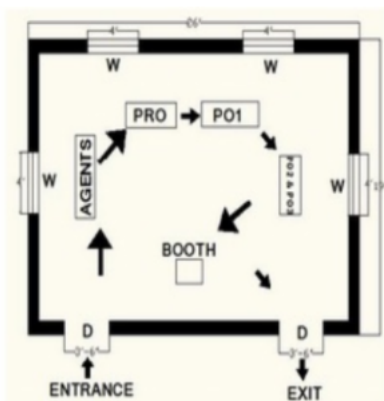

নির্বাচক নিবন্ধন আধিকারিকের স্বাক্ষর

Nazri Naksha

Google Map View

Polling Station Building Front View

Polling Station Front View

Cad View

Key MAP View

1 নাম : রিপ্সা দলুই স্বামীর নাম: শান্তনু দলুই বাড়ির নং : n0035 বয়স : 40 লিঙ্গ : মহিলা	JQK2174860 ফটো উপলব্ধ	2 নাম : কাবেরী কোনার স্বামীর নাম: লাল মোহন কোনার বাড়ির নং : n0035 বয়স : 68 লিঙ্গ : মহিলা	WB/40/278/105179 ফটো উপলব্ধ	3 নাম : সুবীর মোহন কোঁয়ার পিতার নাম: রামপদ কোঁয়ার বাড়ির নং : n0035 বয়স : 52 লিঙ্গ : পুরুষ	WB/40/278/105282 ফটো উপলব্ধ
4 নাম : লচিন কোঁয়ার পিতার নাম: লালমোহন কোঁয়ার বাড়ির নং : n0035 বয়স : 40 লিঙ্গ : পুরুষ	JQK2173904 ফটো উপলব্ধ	5 নাম : তিলোত্তমা কোঁয়ার স্বামীর নাম: লোটােস কোঁয়ার বাড়ির নং : n0035 বয়স : 37 লিঙ্গ : মহিলা	YWL1185677 ফটো উপলব্ধ	6 নাম : লোটােস কোঁয়ার পিতার নাম: লালমোহন কোঁয়ার বাড়ির নং : n0035 বয়স : 44 লিঙ্গ : পুরুষ	JQK1541416 ফটো উপলব্ধ
7 নাম : লালমোহন কোঁয়ার পিতার নাম: রামপদ কোঁয়ার বাড়ির নং : n0035 বয়স : 70 লিঙ্গ : পুরুষ	JQK2173896 ফটো উপলব্ধ	8 নাম : সুনতি কোনার স্বামীর নাম: নিমাই চন্দ্র কোনার বাড়ির নং : n0006 বয়স : 80 লিঙ্গ : মহিলা	YWL2572261 ফটো উপলব্ধ	9 নাম : অনুরাধা কোঁয়ার স্বামীর নাম: লচিন কোঁয়ার বাড়ির নং : n0187 বয়স : 33 লিঙ্গ : মহিলা	YWL1944909 ফটো উপলব্ধ
10 নাম : মথুরা মোহন কোঁয়ার পিতার নাম: মহাদেব কোঁয়ার বাড়ির নং : n0167 বয়স : 77 লিঙ্গ : পুরুষ	YWL2241776 ফটো উপলব্ধ	11 নাম : সান্ত্বিক কোঁয়ার পিতার নাম: মথুরা মোহন কোঁয়ার বাড়ির নং : n0168 বয়স : 41 লিঙ্গ : পুরুষ	JQK2106144 ফটো উপলব্ধ	12 নাম : জয়শ্রী কোঁয়ার স্বামীর নাম: সান্ত্বিক কোঁয়ার বাড়ির নং : n0168 বয়স : 30 লিঙ্গ : মহিলা	YWL1712934 ফটো উপলব্ধ
13 নাম : ইচ্ছাময়ী সামন্ত কোঁয়ার স্বামীর নাম: মথুরা মোহন কোঁয়ার বাড়ির নং : n0169 বয়স : 71 লিঙ্গ : মহিলা	WB/40/278/108051 ফটো উপলব্ধ	14 নাম : বাপন খাঁ পিতার নাম: মদন খাঁ বাড়ির নং : n0070 বয়স : 36 লিঙ্গ : পুরুষ	YWL1335132 ফটো উপলব্ধ	15 নাম : জনতা খাঁ স্বামীর নাম: মদন খাঁ বাড়ির নং : n0070 বয়স : 50 লিঙ্গ : মহিলা	WB/40/278/108672 ফটো উপলব্ধ
16 নাম : মদন খাঁ পিতার নাম: কমল খাঁ বাড়ির নং : n0070 বয়স : 45 লিঙ্গ : পুরুষ	WB/40/278/108667 ফটো উপলব্ধ	17 নাম : নাসিমা খাতুন স্বামীর নাম: সাইদুল হক সেখ বাড়ির নং : N0136 বয়স : 25 লিঙ্গ : মহিলা	YWL2241503 ফটো উপলব্ধ	18 নাম : সালেমা খাতুন স্বামীর নাম: সেখ আব্দুল রফিক বাড়ির নং : N0141 বয়স : 32 লিঙ্গ : মহিলা	YWL1987338 ফটো উপলব্ধ
19 নাম : সুস্মিতা গন স্বামীর নাম: সন্দীপ গন বাড়ির নং : n0163 বয়স : 47 লিঙ্গ : মহিলা	JQK1328673 ফটো উপলব্ধ	20 নাম : সমান্তি গন স্বামীর নাম: দিব্যেন্দু গন বাড়ির নং : n0204 বয়স : 27 লিঙ্গ : মহিলা	YWL2017036 ফটো উপলব্ধ	21 নাম : দেবজিৎ গুপ্ত পিতার নাম: অভিজিৎ গুপ্ত বাড়ির নং : এন0107 বয়স : 23 লিঙ্গ : পুরুষ	YWL2356558 ফটো উপলব্ধ
22 নাম : সুমিত্রা ঘাঁটি স্বামীর নাম: উজ্জ্বল ঘাঁটি বাড়ির নং : এন00190 বয়স : 22 লিঙ্গ : মহিলা	YWL2453660 ফটো উপলব্ধ	23 নাম : উজ্জ্বল ঘাঁটি পিতার নাম: হাবল ঘাঁটি বাড়ির নং : n0190 বয়স : 26 লিঙ্গ : পুরুষ	YWL1987213 ফটো উপলব্ধ	24 নাম : রাখী ঘাঁটি স্বামীর নাম: চিরন ঘাঁটি বাড়ির নং : n0079 বয়স : 33 লিঙ্গ : মহিলা	YWL1643956 ফটো উপলব্ধ
25 নাম : চিরন ঘাঁটি পিতার নাম: হাবল ঘাঁটি বাড়ির নং : n0079 বয়স : 37 লিঙ্গ : পুরুষ	YWL1335140 ফটো উপলব্ধ	26 নাম : পূর্ণিমা ঘাঁটি স্বামীর নাম: হাবল ঘাঁটি বাড়ির নং : n0079 বয়স : 65 লিঙ্গ : মহিলা	WB/40/278/108255 ফটো উপলব্ধ	27 নাম : অশোক ঘাঁটি পিতার নাম: হাবল ঘাঁটি বাড়ির নং : n0068 বয়স : 45 লিঙ্গ : পুরুষ	JQK1228741 ফটো উপলব্ধ
28 নাম : আশালতা ঘাঁটি স্বামীর নাম: অশোক ঘাঁটি বাড়ির নং : n0068 বয়স : 45 লিঙ্গ : মহিলা	JQK1228782 ফটো উপলব্ধ	29 নাম : ঝরনা ঘাঁটি স্বামীর নাম: বুড়ো ঘাঁটি বাড়ির নং : n0066 বয়স : 48 লিঙ্গ : মহিলা	JQK1541234 ফটো উপলব্ধ	30 নাম : বুড়ো ঘাঁটি পিতার নাম: হাবল ঘাঁটি বাড়ির নং : n0066 বয়স : 51 লিঙ্গ : পুরুষ	JQK1541242 ফটো উপলব্ধ