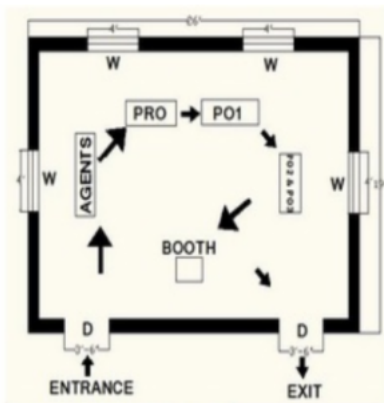

নির্বাচক নিবন্ধন আধিকারিকের স্বাক্ষর

Nazri Naksha

Google Map View

Polling Station Building Front View

Polling Station Front View

Cad View

Key MAP View

| | | | | | |
|---------------------------------------------------------------------------------------------------------------------|--------------------------------|--------------------------------------------------------------------------------------------------------------------|--------------------------------|------------------------------------------------------------------------------------------------------------------------------|--------------------------------|
| 1 নাম : অনিমা কুণ্ড স্বামীর নাম: বিশ্বজিত কুণ্ড বাড়ির নং : n0136 বয়স : 38 লিঙ্গ : মহিলা | TGC1315613 ফটো উপলব্ধ | 2 নাম : শুভজিৎ কুন্ড পিতার নাম: প্রশান্ত কুন্ড বাড়ির নং : n0058 বয়স : 38 লিঙ্গ : পুরুষ | JQK2497303 ফটো উপলব্ধ | 3 নাম : শ্রাবন্তী কুণ্ড পিতার নাম: বিমল কুণ্ড বাড়ির নং : n0065 বয়স : 42 লিঙ্গ : মহিলা | JQK2173540 ফটো উপলব্ধ |
| 4 নাম : জয়দেব মাঝি পিতার নাম: নব কুমার মাঝি বাড়ির নং : N0058 বয়স : 24 লিঙ্গ : পুরুষ | YWL2241917 ফটো উপলব্ধ | 5 নাম : প্রশান্ত কুন্ড পিতার নাম: জীতেন কুন্ড বাড়ির নং : n0058 বয়স : 67 লিঙ্গ : পুরুষ | JQK1228584 ফটো উপলব্ধ | 6 নাম : কল্যাণী কুণ্ড স্বামীর নাম: শ্রীকান্ত কুণ্ড বাড়ির নং : n0065 বয়স : 49 লিঙ্গ : মহিলা | JQK1942374 ফটো উপলব্ধ |
| 7 নাম : জয়ন্তী কুন্ড স্বামীর নাম: অচিন্ত কুন্ড বাড়ির নং : n0065 বয়স : 40 লিঙ্গ : মহিলা | YWL1644293 ফটো উপলব্ধ | 8 নাম : অপূর্ব কুন্ড পিতার নাম: জীতেন কুন্ড বাড়ির নং : n0065 বয়স : 56 লিঙ্গ : পুরুষ | WB/40/278/105153 ফটো উপলব্ধ | 9 নাম : শ্রীকান্ত কুন্ড পিতার নাম: জীতেন কুন্ড বাড়ির নং : n0065 বয়স : 60 লিঙ্গ : পুরুষ | WB/40/278/105493 ফটো উপলব্ধ |
| 10 নাম : কমলা রানী কুন্ড স্বামীর নাম: পরেশনাথ কুন্ড বাড়ির নং : n0063 বয়স : 33 লিঙ্গ : মহিলা | YWL1535541 ফটো উপলব্ধ | 11 নাম : কম্পনা কুন্ড স্বামীর নাম: বিমল কুন্ড বাড়ির নং : n0063 বয়স : 70 লিঙ্গ : মহিলা | WB/40/278/105146 ফটো উপলব্ধ | 12 নাম : বিমলকৃষ্ণ কুন্ড পিতার নাম: শিবরাম কুন্ড বাড়ির নং : n0063 বয়স : 78 লিঙ্গ : পুরুষ | JQK1541143 ফটো উপলব্ধ |
| 13 নাম : বিশ্বজিত কুন্ড পিতার নাম: প্রশান্ত কুন্ড বাড়ির নং : n0058 বয়স : 42 লিঙ্গ : পুরুষ | YWL1334754 ফটো উপলব্ধ | 14 নাম : ছবিরানী কুন্ড স্বামীর নাম: প্রশান্ত কুন্ড বাড়ির নং : n0058 বয়স : 62 লিঙ্গ : মহিলা | WB/40/278/105205 ফটো উপলব্ধ | 15 নাম : রনজিত কুণ্ড পিতার নাম: শ্রীকান্ত কুণ্ড বাড়ির নং : n0065 বয়স : 29 লিঙ্গ : পুরুষ | YWL1887983 ফটো উপলব্ধ |
| 16 নাম : জ্যোৎস্না সাহা স্বামীর নাম: তাপস কুমার সাহা বাড়ির নং : এন0017 বয়স : 43 লিঙ্গ : মহিলা | JQK2173870 ফটো উপলব্ধ | 17 নাম : প্রতিমা হাজরা স্বামীর নাম: পুরান হাজরা বাড়ির নং : n0077 বয়স : 32 লিঙ্গ : মহিলা | YWL1535566 ফটো উপলব্ধ | 18 নাম : পুরান হাজরা পিতার নাম: ধানু হাজরা বাড়ির নং : n0077 বয়স : 39 লিঙ্গ : পুরুষ | YWL1169986 ফটো উপলব্ধ |
| 19 নাম : তাপসী হাজরা স্বামীর নাম: উত্তম হাজরা বাড়ির নং : n0077 বয়স : 38 লিঙ্গ : মহিলা | YWL1644251 ফটো উপলব্ধ | 20 নাম : উত্তম হাজরা পিতার নাম: ধানু হাজরা বাড়ির নং : n0077 বয়স : 48 লিঙ্গ : পুরুষ | JQK1228733 ফটো উপলব্ধ | 21 নাম : রেনুকা হাজরা স্বামীর নাম: ধানু হাজরা বাড়ির নং : n0077 বয়স : 62 লিঙ্গ : মহিলা | WB/40/278/105442 ফটো উপলব্ধ |
| 22 নাম : ধানু হাজরা পিতার নাম: ক্ষেত্রনাথ হাজরা বাড়ির নং : n0077 বয়স : 65 লিঙ্গ : পুরুষ | WB/40/278/105441 ফটো উপলব্ধ | 23 নাম : গোপাল চক্রবর্তী পিতার নাম: মৃত্যুঞ্জয় চক্রবর্তী বাড়ির নং : n0077 বয়স : 42 লিঙ্গ : পুরুষ | JQK2422608 ফটো উপলব্ধ | 24 নাম : মীঠুন চক্রবর্তী পিতার নাম: গৌর চক্রবর্তী বাড়ির নং : n0062 বয়স : 35 লিঙ্গ : পুরুষ | YWL0183012 ফটো উপলব্ধ |
| 25 নাম : কুমকুম চক্রবর্তী স্বামীর নাম: গৌর চক্রবর্তী বাড়ির নং : n0062 বয়স : 58 লিঙ্গ : মহিলা | WB/40/278/105203 ফটো উপলব্ধ | 26 নাম : গৌর চক্রবর্তী পিতার নাম: মৃত্যুঞ্জয় চক্রবর্তী বাড়ির নং : n0062 বয়স : 62 লিঙ্গ : পুরুষ | WB/40/278/105204 ফটো উপলব্ধ | 27 নাম : শ্যামলী চট্টোপাধ্যায় স্বামীর নাম: গদাধর চট্টোপাধ্যায় বাড়ির নং : n0057 বয়স : 78 লিঙ্গ : মহিলা | JQK0195578 ফটো উপলব্ধ |
| 28 নাম : গদাধর চট্টোপাধ্যায় পিতার নাম: পঞ্চানন চট্টোপাধ্যায় বাড়ির নং : n0057 বয়স : 87 লিঙ্গ : পুরুষ | YWL2453900 ফটো উপলব্ধ | 29 নাম : হেমন্ত চট্টোপাধ্যায় পিতার নাম: গদাধর চট্টোপাধ্যায় বাড়ির নং : n0057 বয়স : 53 লিঙ্গ : পুরুষ | JQK1228378 ফটো উপলব্ধ | 30 নাম : জ্যোতি (বেরটি)চট্টোপাধ্যায় স্বামীর নাম: হেমন্ত চট্টোপাধ্যায় বাড়ির নং : n0057 বয়স : 32 লিঙ্গ : মহিলা | YWL1732502 ফটো উপলব্ধ |