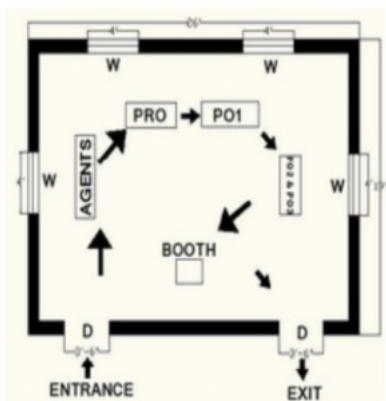

নির্বাচক নিবন্ধন আধিকারিকের স্বাক্ষর

Nazri Naksha

Google Map View

Polling Station Building Front View

Polling Station Front View

Cad View

Key MAP View

1 নাম : মাধবীরানী কুন্ডু স্বামীর নাম: উজ্জল কুন্ডু বাড়ির নং : n0001 বয়স : 49 লিঙ্গ : মহিলা	WB/40/278/111594	2 নাম : বিজন কুন্ডু পিতার নাম: উজ্জল কুন্ডু বাড়ির নং : n0001 বয়স : 31 লিঙ্গ : পুরুষ	YWL1644517	3 নাম : সজল কুণ্ডু পিতার নাম: শ্যামসুন্দর কুণ্ডু বাড়ির নং : n0001 বয়স : 48 লিঙ্গ : পুরুষ	JQK2175073
4 নাম : কবিতা কুণ্ডু স্বামীর নাম: সজল কুণ্ডু বাড়ির নং : n0001 বয়স : 44 লিঙ্গ : মহিলা	JQK1943737	5 নাম : মানিক ঘোষ পিতার নাম: কার্তিক ঘোষ বাড়ির নং : n0005 বয়স : 50 লিঙ্গ : মহিলা	JQK1537166	6 নাম : শিখা ঘোষ স্বামীর নাম: মানিক ঘোষ বাড়ির নং : n0005 বয়স : 46 লিঙ্গ : মহিলা	JQK1537141
7 নাম : দয়াময়ী কুন্ডু স্বামীর নাম: অজিত কুন্ডু বাড়ির নং : n0005 বয়স : 83 লিঙ্গ : মহিলা	JQK0206144	8 নাম : কৃষ্ণচন্দ্র কুন্ডু পিতার নাম: অজিত কুন্ডু বাড়ির নং : n0005 বয়স : 50 লিঙ্গ : পুরুষ	WB/40/278/111044	9 নাম : চন্দনা কুণ্ডু স্বামীর নাম: কৃষ্ণচন্দ্র কুণ্ডু বাড়ির নং : n0005 বয়স : 47 লিঙ্গ : মহিলা	JQK1370162
10 নাম : পূর্ণিমা কুন্ডু স্বামীর নাম: বৃন্দাবন কুন্ডু বাড়ির নং : n0002 বয়স : 66 লিঙ্গ : মহিলা	WB/40/278/111513	11 নাম : শ্যামল কুন্ডু পিতার নাম: বৃন্দাবন কুন্ডু বাড়ির নং : n0002 বয়স : 40 লিঙ্গ : পুরুষ	YWL1336213	12 নাম : মধুমিতা কুন্ডু স্বামীর নাম: শ্যামল কুন্ডু বাড়ির নং : n0002 বয়স : 38 লিঙ্গ : মহিলা	YWL0193201
13 নাম : ছোট্ট কুন্ডু পিতার নাম: বৃন্দাবন কুন্ডু বাড়ির নং : n0002 বয়স : 36 লিঙ্গ : পুরুষ	YWL1170067	14 নাম : মেনকারানী কুন্ডু স্বামীর নাম: সুনীত কুন্ডু বাড়ির নং : n0003 বয়স : 74 লিঙ্গ : মহিলা	JQK0206177	15 নাম : গৌর কুন্ডু পিতার নাম: সুনীত কুন্ডু বাড়ির নং : n0003 বয়স : 48 লিঙ্গ : পুরুষ	WB/40/278/111601
16 নাম : পূর্ণিমা কুণ্ডু স্বামীর নাম: গৌড় কুণ্ডু বাড়ির নং : n0003 বয়স : 47 লিঙ্গ : মহিলা	JQK1370154	17 নাম : পীযুষ কুন্ডু পিতার নাম: গৌড় কুন্ডু বাড়ির নং : এন0003 বয়স : 20 লিঙ্গ : পুরুষ	YWL2579639	18 নাম : সুরোজিৎ ঘোষ পিতার নাম: মানিক ঘোষ বাড়ির নং : এন0005 বয়স : 23 লিঙ্গ : পুরুষ	YWL2358273
19 নাম : অদিতি কুন্ডু স্বামীর নাম: ছোট্ট কুণ্ডু বাড়ির নং : এন0002 বয়স : 32 লিঙ্গ : মহিলা	YWL1644699	20 নাম : অভিজিৎ ঘোষ পিতার নাম: মানিক ঘোষ বাড়ির নং : এন0005 বয়স : 27 লিঙ্গ : পুরুষ	YWL2030526	21 নাম : সৃজন কুণ্ডু পিতার নাম: সজল কুণ্ডু বাড়ির নং : এন0001 বয়স : 22 লিঙ্গ : পুরুষ	YWL2454189
22 নাম : তৃষ্ণা কুণ্ডু অন্যান্য: বৃন্দাবন কুণ্ডু বাড়ির নং : এন0002 বয়স : 50 লিঙ্গ : মহিলা	YWL2454213	23 নাম : মৌমিতা কুণ্ডু স্বামীর নাম: বিজন কুন্ডু বাড়ির নং : দেবু বয়স : 26 লিঙ্গ : মহিলা	YWL2607745	S2 24 নাম : সুদীপা কুণ্ডু পিতার নাম: সজল কুণ্ডু বাড়ির নং : এন0001 বয়স : 21 লিঙ্গ : মহিলা	YWL2557932
25 নাম : সঞ্জীব কুমার কর্মকার পিতার নাম: মধুসূদন কর্মকার বাড়ির নং : n0300 বয়স : 53 লিঙ্গ : পুরুষ	YWL1732783	26 নাম : হেমন্ত কর্মকার পিতার নাম: বংশধর কর্মকার বাড়ির নং : n0004 বয়স : 29 লিঙ্গ : পুরুষ	YWL1732742	27 নাম : জয়ন্ত কর্মকার পিতার নাম: বংশধর কর্মকার বাড়ির নং : n0004 বয়স : 31 লিঙ্গ : পুরুষ	YWL1536366
28 নাম : তন্ময় কর্মকার পিতার নাম: বংশীধর কর্মকার বাড়ির নং : n0004 বয়স : 33 লিঙ্গ : পুরুষ	YWL1450972	29 নাম : কৃষ্ণা কর্মকার স্বামীর নাম: বংশ কর্মকার বাড়ির নং : n0004 বয়স : 52 লিঙ্গ : মহিলা	WB/40/278/111544	30 নাম : বংশ কর্মকার পিতার নাম: ভৈরব কর্মকার বাড়ির নং : n0004 বয়স : 56 লিঙ্গ : পুরুষ	WB/40/278/111794