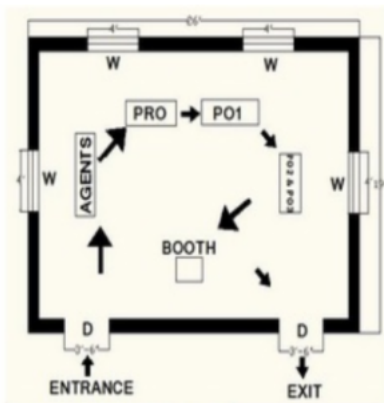

নির্বাচক নিবন্ধন আধিকারিকের স্বাক্ষর

Nazri Naksha

Google Map View

Polling Station Building Front View

Polling Station Front View

Cad View

Key MAP View

1 নাম : বিভাষ কুণ্ড পিতার নাম: হরেকৃষ্ণ কুণ্ড বাড়ির নং : n0049 বয়স : 71 লিঙ্গ : পুরুষ ফটো উপলব্ধ	WB/40/278/114383	2 নাম : ইন্দিরা কুণ্ড স্বামীর নাম: বিধান চন্দ্র কুণ্ড বাড়ির নং : n0049 বয়স : 28 লিঙ্গ : মহিলা ফটো উপলব্ধ	YWL1803659	3 নাম : পূর্ণিমা কুণ্ড স্বামীর নাম: বিনয়রতন কুণ্ড বাড়ির নং : n0001 বয়স : 62 লিঙ্গ : মহিলা ফটো উপলব্ধ	JQK1944974
4 নাম : রাজেশ কুণ্ড পিতার নাম: অসিত বরন কুণ্ড বাড়ির নং : n0015 বয়স : 38 লিঙ্গ : পুরুষ ফটো উপলব্ধ	JQK2362465	5 নাম : রীতা কুণ্ড স্বামীর নাম: অসিত বরন কুণ্ড বাড়ির নং : n0015 বয়স : 58 লিঙ্গ : মহিলা ফটো উপলব্ধ	WB/40/278/114148	6 নাম : অসিত বরন কুণ্ড পিতার নাম: নারায়ন কুণ্ড বাড়ির নং : n0015 বয়স : 68 লিঙ্গ : পুরুষ ফটো উপলব্ধ	WB/40/278/114285
7 নাম : সুস্মিতা কুণ্ড স্বামীর নাম: চন্দন কুণ্ড বাড়ির নং : n0013 বয়স : 51 লিঙ্গ : মহিলা ফটো উপলব্ধ	YWL1536572	8 নাম : চন্দন কুণ্ড পিতার নাম: প্রানকৃষ্ণ কুণ্ড বাড়ির নং : n0013 বয়স : 59 লিঙ্গ : পুরুষ ফটো উপলব্ধ	YWL1536580	9 নাম : ছায়া কুণ্ড স্বামীর নাম: প্রানকৃষ্ণ কুণ্ড বাড়ির নং : n0013 বয়স : 81 লিঙ্গ : মহিলা ফটো উপলব্ধ	WB/40/278/114178
10 নাম : শঙ্করী পরামানিক স্বামীর নাম: ছিরু পরামানিক বাড়ির নং : n0011 বয়স : 48 লিঙ্গ : মহিলা ফটো উপলব্ধ	WB/40/278/114534	11 নাম : বিধান চন্দ্র কুণ্ড পিতার নাম: বিভাষ কুণ্ড বাড়ির নং : n0049 বয়স : 37 লিঙ্গ : পুরুষ ফটো উপলব্ধ	JQK2540698	12 নাম : চন্দ্রচূড় কুণ্ড পিতার নাম: মনোরঞ্জন কুণ্ড বাড়ির নং : n0011 বয়স : 51 লিঙ্গ : পুরুষ ফটো উপলব্ধ	JQK1537604
13 নাম : টুম্পা কুণ্ড স্বামীর নাম: প্রানকৃষ্ণ কুণ্ড বাড়ির নং : n0011 বয়স : 45 লিঙ্গ : মহিলা ফটো উপলব্ধ	JQK1537596	14 নাম : প্রানকৃষ্ণ কুণ্ড পিতার নাম: মনোরঞ্জন কুণ্ড বাড়ির নং : n0011 বয়স : 54 লিঙ্গ : পুরুষ ফটো উপলব্ধ	WB/40/278/114074	15 নাম : শিপ্রা কুণ্ড পিতার নাম: মনোরঞ্জন কুণ্ড বাড়ির নং : n0011 বয়স : 58 লিঙ্গ : মহিলা ফটো উপলব্ধ	WB/40/278/114196
16 নাম : প্রনব কুণ্ড পিতার নাম: অমর অক্ষয় কুণ্ড বাড়ির নং : n0011 বয়স : 80 লিঙ্গ : পুরুষ ফটো উপলব্ধ	WB/40/278/114041	17 নাম : বলা কুণ্ড স্বামীর নাম: বিভাষ কুণ্ড বাড়ির নং : n0049 বয়স : 68 লিঙ্গ : মহিলা ফটো উপলব্ধ	WB/40/278/114208	18 নাম : সোমা কুণ্ড স্বামীর নাম: চন্দ্রচূড় কুণ্ড বাড়ির নং : n0011 বয়স : 45 লিঙ্গ : মহিলা ফটো উপলব্ধ	JQK2176709
19 নাম : বিনয় রতন কুণ্ড পিতার নাম: শম্ভু নাথ কুণ্ড বাড়ির নং : n0001 বয়স : 88 লিঙ্গ : পুরুষ ফটো উপলব্ধ	WB/40/278/114063	20 নাম : কৌশিক কুণ্ড পিতার নাম: প্রানকৃষ্ণ কুণ্ড বাড়ির নং : n0011 বয়স : 28 লিঙ্গ : পুরুষ ফটো উপলব্ধ	YWL1803592	21 নাম : শ্বেতা কুণ্ড পিতার নাম: চন্দন কুণ্ড বাড়ির নং : n0013 বয়স : 28 লিঙ্গ : মহিলা ফটো উপলব্ধ	YWL1803634
22 নাম : রোহিত কুণ্ড পিতার নাম: চন্দন কুণ্ড বাড়ির নং : দেবু বয়স : 24 লিঙ্গ : পুরুষ ফটো উপলব্ধ	YWL2358984	23 নাম : মঙ্গলা কুণ্ড স্বামীর নাম: মুকন্দলাল কুণ্ড বাড়ির নং : n0009 বয়স : 71 লিঙ্গ : মহিলা ফটো উপলব্ধ	JQK1537422	24 নাম : মৌমিতা ভট্টাচার্য কুণ্ড স্বামীর নাম: রাজেশ কুণ্ড বাড়ির নং : এন0015 বয়স : 25 লিঙ্গ : মহিলা ফটো উপলব্ধ	YWL2030377
25 নাম : মৌনিক কুণ্ড পিতার নাম: প্রানকৃষ্ণ কুণ্ড বাড়ির নং : এন0011 বয়স : 25 লিঙ্গ : পুরুষ ফটো উপলব্ধ	YWL2030666	26 নাম : সৌমিক কুণ্ড পিতার নাম: চন্দ্র চর কুণ্ড বাড়ির নং : এন0011 বয়স : 25 লিঙ্গ : পুরুষ ফটো উপলব্ধ	YWL2030732	27 নাম : নির্মালা কুণ্ড স্বামীর নাম: অতীন্দ্রিয় কুণ্ড বাড়ির নং : n0014 বয়স : 52 লিঙ্গ : মহিলা ফটো উপলব্ধ	JQK1537430
28 নাম : প্রিতম কুণ্ড পিতার নাম: অলোক কুণ্ড বাড়ির নং : N0008 বয়স : 24 লিঙ্গ : পুরুষ ফটো উপলব্ধ	YWL2242345	29 নাম : শ্যামাপদ কুণ্ড পিতার নাম: কমলাকান্ত কুণ্ড বাড়ির নং : n0067 বয়স : 73 লিঙ্গ : পুরুষ ফটো উপলব্ধ	WB/40/278/114321	30 নাম : অলোক কুণ্ড পিতার নাম: মোহনলাল কুণ্ড বাড়ির নং : n0008 বয়স : 61 লিঙ্গ : পুরুষ ফটো উপলব্ধ	YWL2242295