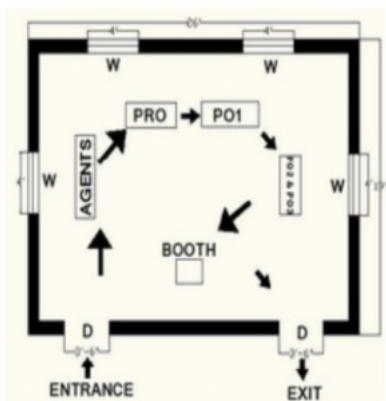

নির্বাচক নিবন্ধন আধিকারিকের স্বাক্ষর

Nazri Naksha

Google Map View

Polling Station Building Front View

Polling Station Front View

Cad View

Key MAP View

| | | | | | |
|---|--------------------------------|---|--------------------------------|--|--------------------------|
| 1 নাম : সেখ আক্কেল আলী পিতার নাম: রজবালি সেখ বাড়ির নং : n0133 বয়স : 57 লিঙ্গ : পুরুষ | JQK2419919 ফটো উপলব্ধ | 2 নাম : আমিনা সেখ স্বামীর নাম: সেখ আক্কেল আলি বাড়ির নং : n0133 বয়স : 52 লিঙ্গ : মহিলা | WB/40/278/090252 ফটো উপলব্ধ | 3 নাম : সাফাতুল্লাহ সেখ পিতার নাম: সেখ আক্কেল আলি বাড়ির নং : n0133 বয়স : 35 লিঙ্গ : পুরুষ | YWL1339423 ফটো উপলব্ধ |
| 4 নাম : সরিফুল সেখ পিতার নাম: সেখ আক্কেল আলি বাড়ির নং : n0133 বয়স : 30 লিঙ্গ : পুরুষ | YWL1645084 ফটো উপলব্ধ | 5 নাম : মোসাঃ রেজিনা বেগম সেখ স্বামীর নাম: ইয়ার মহম্মদ সেখ বাড়ির নং : n0050 বয়স : 39 লিঙ্গ : মহিলা | YWL1645068 ফটো উপলব্ধ | 6 নাম : নাজিম সেখ পিতার নাম: সেখ আবুল কালাম আজাদ বাড়ির নং : n0060 বয়স : 33 লিঙ্গ : পুরুষ | JQK2496602 ফটো উপলব্ধ |
| 7 নাম : আসিয়া বেগম স্বামীর নাম: নাজিম সেখ বাড়ির নং : n0060 বয়স : 33 লিঙ্গ : মহিলা | YWL1339308 ফটো উপলব্ধ | 8 নাম : তজিম সেখ পিতার নাম: সেখ আবুল কালাম আজাদ বাড়ির নং : n0060 বয়স : 33 লিঙ্গ : পুরুষ | JQK2168938 ফটো উপলব্ধ | 9 নাম : রেকসুমা বিবি স্বামীর নাম: সফিকুল ইসলাম সেখ বাড়ির নং : n0067 বয়স : 33 লিঙ্গ : মহিলা | YWL1888635 ফটো উপলব্ধ |
| 10 নাম : সফিকুল ইসলাম সেখ পিতার নাম: আরফত সেখ বাড়ির নং : n0237 বয়স : 31 লিঙ্গ : পুরুষ | YWL1537125 ফটো উপলব্ধ | 11 নাম : সনুপা বিবি স্বামীর নাম: আছর মল্লিক বাড়ির নং : n0252 বয়স : 42 লিঙ্গ : মহিলা | YWL1804384 ফটো উপলব্ধ | 12 নাম : অন্বেষা বেগম স্বামীর নাম: সেখ ইনসান আলি বাড়ির নং : n0256 বয়স : 35 লিঙ্গ : মহিলা | YWL1804392 ফটো উপলব্ধ |
| 13 নাম : সেখ এরসাদ আলি পিতার নাম: সেখ আব্দুল বারী বাড়ির নং : n0150 বয়স : 67 লিঙ্গ : পুরুষ | JQK2168748 ফটো উপলব্ধ | 14 নাম : তারতীলা সেখ স্বামীর নাম: জালাল সেখ বাড়ির নং : n0150 বয়স : 60 লিঙ্গ : মহিলা | WB/40/278/090342 ফটো উপলব্ধ | 15 নাম : নাসিরুদ্দিন সেখ পিতার নাম: জালাল সেখ বাড়ির নং : n0150 বয়স : 67 লিঙ্গ : পুরুষ | JQK2496610 ফটো উপলব্ধ |
| 16 নাম : উয়াম্মাস সেখ পিতার নাম: বারিক সেখ বাড়ির নং : n0150 বয়স : 54 লিঙ্গ : পুরুষ | WB/40/278/090573 ফটো উপলব্ধ | 17 নাম : রেহিমা সেখ স্বামীর নাম: উয়াম্মাস সেখ বাড়ির নং : n0150 বয়স : 48 লিঙ্গ : মহিলা | JQK1589746 ফটো উপলব্ধ | 18 নাম : হোসেনারা সেখ স্বামীর নাম: নাসিরুদ্দিন সেখ বাড়ির নং : n0150 বয়স : 35 লিঙ্গ : মহিলা | YWL1339472 ফটো উপলব্ধ |
| 19 নাম : ময়নুদ্দিন সেখ পিতার নাম: জামিরুদ্দিন সেখ বাড়ির নং : n0151 বয়স : 52 লিঙ্গ : পুরুষ | WB/40/278/090721 ফটো উপলব্ধ | 20 নাম : ফিরোজ সেখ পিতার নাম: সামসুদ্দোহা সেখ বাড়ির নং : n0151 বয়স : 43 লিঙ্গ : পুরুষ | JQK2539237 ফটো উপলব্ধ | 21 নাম : আফসিনা বেগম স্বামীর নাম: ফিরোজ সেখ বাড়ির নং : n0151 বয়স : 33 লিঙ্গ : মহিলা | YWL1452317 ফটো উপলব্ধ |
| 22 নাম : বাল্লা সেখ স্বামীর নাম: জিন্নাল সেখ বাড়ির নং : n0188 বয়স : 47 লিঙ্গ : মহিলা | JQK1535947 ফটো উপলব্ধ | 23 নাম : আব্দুল আহাদ সেখ পিতার নাম: জিন্নান সেখ বাড়ির নং : n0188 বয়স : 31 লিঙ্গ : পুরুষ | YWL1733120 ফটো উপলব্ধ | 24 নাম : রহিমা বিবি স্বামীর নাম: তোজাম মল্লিক বাড়ির নং : n0327 বয়স : 31 লিঙ্গ : মহিলা | YWL1983030 ফটো উপলব্ধ |
| 25 নাম : হেলিনা খাতুন স্বামীর নাম: সরিফুল সেখ বাড়ির নং : n0186 বয়স : 33 লিঙ্গ : মহিলা | YWL1983022 ফটো উপলব্ধ | 26 নাম : আহিলা খাতুন স্বামীর নাম: কামরুল সেখ বাড়ির নং : n0187 বয়স : 27 লিঙ্গ : মহিলা | YWL1982834 ফটো উপলব্ধ | 27 নাম : হাবিবুল্লাহ সেখ পিতার নাম: মেনুদ্দিন সেখ বাড়ির নং : n0187 বয়স : 27 লিঙ্গ : পুরুষ | YWL1889146 ফটো উপলব্ধ |
| 28 নাম : হোসেনা মল্লিক পিতার নাম: নুরুল হোদা মল্লিক বাড়ির নং : n0181 বয়স : 40 লিঙ্গ : পুরুষ | YWL1339498 ফটো উপলব্ধ | 29 নাম : মহাম্মদা খাতুন পিতার নাম: আলম সেখ বাড়ির নং : n0185 বয়স : 28 লিঙ্গ : মহিলা | YWL1982818 ফটো উপলব্ধ | 30 নাম : মফিজুল ইসলাম পিতার নাম: আরফত সেখ বাড়ির নং : n0182 বয়স : 32 লিঙ্গ : পুরুষ | YWL1536937 ফটো উপলব্ধ |