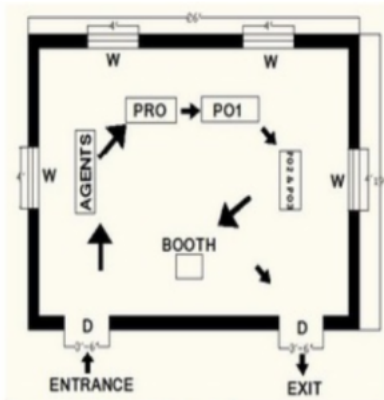

নির্বাচক নিবন্ধন আধিকারিকের স্বাক্ষর

Nazri Naksha

Google Map View

Polling Station Building Front View

Polling Station Front View

Cad View

Key MAP View

1 নাম : বিউটি রায় (বাগ) স্বামীর নাম: শ্যামল বাগ বাড়ির নং : n0312 বয়স : 26 লিঙ্গ : মহিলা	YWL1997667 ফটো উপলব্ধ	2 নাম : মৌসুমী রায় (প্রধান) স্বামীর নাম: পলাশ রায় বাড়ির নং : n0317 বয়স : 26 লিঙ্গ : মহিলা	YWL1997717 ফটো উপলব্ধ	3 নাম : পল্লবী ঠাকুর (রায়) স্বামীর নাম: অভিজিৎ রা. বাড়ির নং : n0316 বয়স : 31 লিঙ্গ : মহিলা	YWL1997709 ফটো উপলব্ধ
4 নাম : শীতল কুমার দাস পিতার নাম: শ্রীকৃষ্ণ দাস বাড়ির নং : N0206 বয়স : 24 লিঙ্গ : পুরুষ	YWL2193761 ফটো উপলব্ধ	5 নাম : রাকেশ ঘরুই পিতার নাম: জয়কালী ঘরুই বাড়ির নং : n0324 বয়স : 32 লিঙ্গ : পুরুষ	YWL1997782 ফটো উপলব্ধ	6 নাম : পরেশ ঘোষাল পিতার নাম: পাঁচ গোপাল ঘোষাল বাড়ির নং : n0056 বয়স : 61 লিঙ্গ : পুরুষ	YWL2095966 ফটো উপলব্ধ
7 নাম : পারমিতা ঘোষাল পিতার নাম: পরেশ ঘোষাল বাড়ির নং : n0056 বয়স : 28 লিঙ্গ : মহিলা	YWL1791250 ফটো উপলব্ধ	8 নাম : পার্থ ঘোষাল পিতার নাম: প্রশান্ত ঘোষাল বাড়ির নং : n0055 বয়স : 42 লিঙ্গ : পুরুষ	JQK1902626 ফটো উপলব্ধ	9 নাম : বিমলা ঘোষাল স্বামীর নাম: ধীরেন ঘোষাল বাড়ির নং : n0053 বয়স : 74 লিঙ্গ : মহিলা	WB/40/278/012189 ফটো উপলব্ধ
10 নাম : রমা ঘোষাল পিতার নাম: ধীরেন ঘোষাল বাড়ির নং : n0053 বয়স : 51 লিঙ্গ : মহিলা	WB/40/278/012186 ফটো উপলব্ধ	11 নাম : অশোক ঘোষাল পিতার নাম: পাঁচগোপাল ঘোষাল বাড়ির নং : n0054 বয়স : 67 লিঙ্গ : পুরুষ	WB/40/278/012185 ফটো উপলব্ধ	12 নাম : রানু ঘোষাল স্বামীর নাম: অশোক ঘোষাল বাড়ির নং : n0054 বয়স : 58 লিঙ্গ : মহিলা	WB/40/278/012019 ফটো উপলব্ধ
13 নাম : প্রশান্ত ঘোষাল পিতার নাম: পাঁচগোপাল ঘোষাল বাড়ির নং : n0055 বয়স : 73 লিঙ্গ : পুরুষ	WB/40/278/012165 ফটো উপলব্ধ	14 নাম : অপর্ণা ঘোষাল স্বামীর নাম: প্রশান্ত ঘোষাল বাড়ির নং : n0055 বয়স : 64 লিঙ্গ : মহিলা	WB/40/278/012188 ফটো উপলব্ধ	15 নাম : প্রদীপ চ্যাটার্জী পিতার নাম: ননীগোপাল চ্যাটার্জী বাড়ির নং : n0057 বয়স : 52 লিঙ্গ : পুরুষ	WB/40/278/012774 ফটো উপলব্ধ
16 নাম : রিকু চ্যাটার্জী স্বামীর নাম: প্রদীপ চ্যাটার্জী বাড়ির নং : n0057 বয়স : 39 লিঙ্গ : মহিলা	YWL1218411 ফটো উপলব্ধ	17 নাম : পাপড়ী ব্যানার্জী (চট্টোপাধ্যায়) স্বামীর নাম: দীপক কুমার চট্টোপাধ্যায় বাড়ির নং : n0057 বয়স : 31 লিঙ্গ : মহিলা	YWL1631118 ফটো উপলব্ধ	18 নাম : আভা চ্যাটার্জী স্বামীর নাম: ননীগোপাল চ্যাটার্জী বাড়ির নং : n0057 বয়স : 75 লিঙ্গ : মহিলা	WB/40/278/012518 ফটো উপলব্ধ
19 নাম : অরিন্দম দত্ত পিতার নাম: পিন্টু দত্ত বাড়ির নং : এন0058 বয়স : 25 লিঙ্গ : পুরুষ	YWL2024610 ফটো উপলব্ধ	20 নাম : চৈতালী দত্ত স্বামীর নাম: অভিজিৎ দত্ত বাড়ির নং : n0060 বয়স : 30 লিঙ্গ : মহিলা	YWL1791284 ফটো উপলব্ধ	21 নাম : শ্রেয়সী দত্ত রায় স্বামীর নাম: অপূর্ব দত্ত বাড়ির নং : এন0059 বয়স : 35 লিঙ্গ : মহিলা	UUD2271153 ফটো উপলব্ধ
22 নাম : সত্যনারায়ন দত্ত পিতার নাম: শিব দত্ত বাড়ির নং : n0058 বয়স : 83 লিঙ্গ : পুরুষ	JQK0018358 ফটো উপলব্ধ	23 নাম : শ্যামলী দত্ত স্বামীর নাম: গৌর দত্ত বাড়ির নং : n0060 বয়স : 36 লিঙ্গ : মহিলা	YWL1724244 ফটো উপলব্ধ	24 নাম : রনু দত্ত স্বামীর নাম: সনজিত দত্ত বাড়ির নং : n0060 বয়স : 55 লিঙ্গ : মহিলা	WB/40/278/012654 ফটো উপলব্ধ
25 নাম : অম্বিকা দত্ত স্বামীর নাম: রনজিৎ দত্ত বাড়ির নং : n0060 বয়স : 65 লিঙ্গ : মহিলা	WB/40/278/012655 ফটো উপলব্ধ	26 নাম : স্বরূপ দত্ত পিতার নাম: সঞ্জিত দত্ত বাড়ির নং : n0059 বয়স : 34 লিঙ্গ : পুরুষ	YWL1314434 ফটো উপলব্ধ	27 নাম : মমতা দত্ত স্বামীর নাম: সুজিত দত্ত বাড়ির নং : n0059 বয়স : 56 লিঙ্গ : মহিলা	WB/40/278/012527 ফটো উপলব্ধ
28 নাম : ফাল্গুনী দত্ত স্বামীর নাম: সুমন্ত দত্ত বাড়ির নং : n0058 বয়স : 33 লিঙ্গ : মহিলা	YWL1440270 ফটো উপলব্ধ	29 নাম : সুমন্ত দত্ত পিতার নাম: সুশান্ত দত্ত বাড়ির নং : n0058 বয়স : 42 লিঙ্গ : পুরুষ	JQK2130193 ফটো উপলব্ধ	30 নাম : সুজিত দত্ত পিতার নাম: তারাপদ দত্ত বাড়ির নং : n0059 বয়স : 62 লিঙ্গ : পুরুষ	WB/40/278/012498 ফটো উপলব্ধ