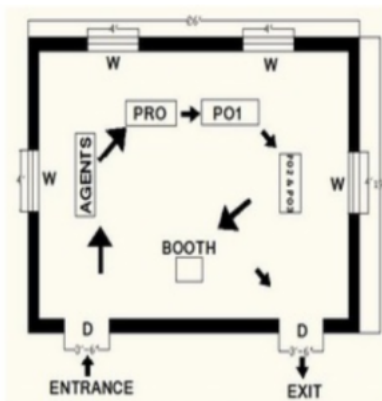

নির্বাচক নিবন্ধন আধিকারিকের স্বাক্ষর

Nazri Naksha

Google Map View

Polling Station Building Front View

Polling Station Front View

Cad View

Key MAP View

1 নাম : রফিকুল সেখ পিতার নাম: আনারুল সেখ বাড়ির নং : n0004 বয়স : 48 লিঙ্গ : পুরুষ	YWL2108918 ফটো উপলব্ধ	2 নাম : সালেহা বেগম স্বামীর নাম: রফিকুল সেখ বাড়ির নং : n0004 বয়স : 42 লিঙ্গ : মহিলা	JQK1937416 ফটো উপলব্ধ	3 নাম : সেখ হুমায়ুন কবীর পিতার নাম: আনারুল হক সেখ বাড়ির নং : n0004 বয়স : 53 লিঙ্গ : পুরুষ	WB/40/278/090563 ফটো উপলব্ধ
4 নাম : তৌফিকুল সেখ পিতার নাম: লালমোহন সেখ বাড়ির নং : n0020 বয়স : 20 লিঙ্গ : পুরুষ	YWL1645464 ফটো উপলব্ধ	5 নাম : সরিফুল সেখ পিতার নাম: মফিজুল সেখ বাড়ির নং : n0087 বয়স : 27 লিঙ্গ : পুরুষ	YWL1889492 ফটো উপলব্ধ	6 নাম : গোলাম আহিয়া পিতার নাম: সেখ আনোয়ার হোসেন বাড়ির নং : n0049 বয়স : 46 লিঙ্গ : পুরুষ	JQK1327444 ফটো উপলব্ধ
7 নাম : সেখ সামসুল হক পিতার নাম: খোদাবক্স সেখ বাড়ির নং : n0087 বয়স : 73 লিঙ্গ : পুরুষ	YWL1645472 ফটো উপলব্ধ	8 নাম : সেখ সামসুদ্দিন হক পিতার নাম: সেখ সামসুল হক বাড়ির নং : n0087 বয়স : 48 লিঙ্গ : পুরুষ	WB/40/278/090054 ফটো উপলব্ধ	9 নাম : সামিনা খাতুন পিতার নাম: সেখ আকবর আলি বাড়ির নং : n0175 বয়স : 27 লিঙ্গ : মহিলা	YWL1983253 ফটো উপলব্ধ
10 নাম : আরমিনা বেগম স্বামীর নাম: মুনসুর সেখ বাড়ির নং : n0176 বয়স : 36 লিঙ্গ : মহিলা	YWL1983261 ফটো উপলব্ধ	11 নাম : সাবিনা ইয়াসমিন স্বামীর নাম: আনসারুল হক সেখ বাড়ির নং : n0178 বয়স : 39 লিঙ্গ : মহিলা	YWL1983287 ফটো উপলব্ধ	12 নাম : রাজিয়া বিবি স্বামীর নাম: কিতাবুল সেখ বাড়ির নং : n0189 বয়স : 27 লিঙ্গ : মহিলা	YWL1983394 ফটো উপলব্ধ
13 নাম : মোহেব্বেস বেগম সেখ স্বামীর নাম: ময়নুল হক সেখ বাড়ির নং : n0038 বয়স : 43 লিঙ্গ : মহিলা	JQK1937382 ফটো উপলব্ধ	14 নাম : বাগবুল ইসলাম সেখ পিতার নাম: সেখ আজিজুল হক সেখ বাড়ির নং : n0082 বয়স : 60 লিঙ্গ : পুরুষ	YWL2109643 ফটো উপলব্ধ	15 নাম : মমতাজ বেগম সেখ স্বামীর নাম: জয়দুল হক সেখ বাড়ির নং : n0082 বয়স : 70 লিঙ্গ : মহিলা	WB/40/278/090373 ফটো উপলব্ধ
16 নাম : সেখ আজিজুল হক পিতার নাম: সেখ ইসরাইল হক বাড়ির নং : n0025 বয়স : 28 লিঙ্গ : পুরুষ	YWL2013613 ফটো উপলব্ধ	17 নাম : আরমানি স্বামীর নাম: লালচাঁদ বাড়ির নং : n0095 বয়স : 82 লিঙ্গ : মহিলা	WB/40/278/090664 ফটো উপলব্ধ	18 নাম : মহিদুল মল্লিক পিতার নাম: আব্দুল আলিম মল্লিক বাড়ির নং : n0039 বয়স : 42 লিঙ্গ : পুরুষ	JQK2166478 ফটো উপলব্ধ
19 নাম : সাকিলা বেগম স্বামীর নাম: শাহানশাহ সেখ বাড়ির নং : n0039 বয়স : 42 লিঙ্গ : মহিলা	JQK1936186 ফটো উপলব্ধ	20 নাম : শাহানশাহ সেখ পিতার নাম: সেখ আজিজুল হক বাড়ির নং : n0039 বয়স : 50 লিঙ্গ : পুরুষ	JQK1327816 ফটো উপলব্ধ	21 নাম : সেখ হাফিজুল ইসলাম পিতার নাম: সেখ আনোয়ার হোসেন বাড়ির নং : n0039 বয়স : 43 লিঙ্গ : পুরুষ	JQK2166460 ফটো উপলব্ধ
22 নাম : আতলাস বিবি স্বামীর নাম: সেখ আজিজুল হক বাড়ির নং : n0039 বয়স : 70 লিঙ্গ : মহিলা	WB/40/278/090349 ফটো উপলব্ধ	23 নাম : সেখ আজিজুল হক পিতার নাম: এমিনী সেখ বাড়ির নং : n0039 বয়স : 77 লিঙ্গ : পুরুষ	JQK1936152 ফটো উপলব্ধ	24 নাম : ইসমেতারা বেগম স্বামীর নাম: বসিরুল হক সেখ বাড়ির নং : n0038 বয়স : 39 লিঙ্গ : মহিলা	YWL1537679 ফটো উপলব্ধ
25 নাম : জয়নুলহক সেখ পিতার নাম: আসরুল হক সেখ বাড়ির নং : n0038 বয়স : 45 লিঙ্গ : পুরুষ	JQK2418689 ফটো উপলব্ধ	26 নাম : এসরা জাহান স্বামীর নাম: আরিফুল হক সেখ বাড়ির নং : n0038 বয়স : 55 লিঙ্গ : মহিলা	JQK2418671 ফটো উপলব্ধ	27 নাম : ময়নুল হক সেখ পিতার নাম: আসরুল হক সেখ বাড়ির নং : n0038 বয়স : 50 লিঙ্গ : পুরুষ	JQK2418663 ফটো উপলব্ধ
28 নাম : সেখ বদরোদ্দোজা পিতার নাম: গোলাম আলি সেখ বাড়ির নং : n0047 বয়স : 74 লিঙ্গ : পুরুষ	YWL2108553 ফটো উপলব্ধ	29 নাম : নবাব সেখ পিতার নাম: লাল মোহন সেখ বাড়ির নং : n0020 বয়স : 35 লিঙ্গ : পুরুষ	YWL1451491 ফটো উপলব্ধ	30 নাম : সেখ মহিদুল ইসলাম পিতার নাম: সেখ বদরোদ্দোজা বাড়ির নং : n0047 বয়স : 44 লিঙ্গ : পুরুষ	JQK1327295 ফটো উপলব্ধ