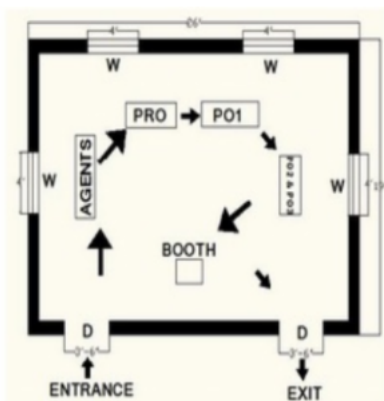

নির্বাচক নিবন্ধন আধিকারিকের স্বাক্ষর

Nazri Naksha

Google Map View

Polling Station Building Front View

Polling Station Front View

Cad View

Key MAP View

1 নাম : জয়েদব আইচ পিতার নাম: কানাই আইচ বাড়ির নং : n0098 বয়স : 50 লিঙ্গ : পুরুষ	WB/40/278/303502	ফটো উপলব্ধ	2 নাম : রাকেশ আইচ পিতার নাম: সুশীল আইচ বাড়ির নং : n0098 বয়স : 33 লিঙ্গ : পুরুষ	YWL1452440	ফটো উপলব্ধ	3 নাম : কল্যান আইচ মায়ের নাম: গীতা আইচ বাড়ির নং : n0035 বয়স : 48 লিঙ্গ : পুরুষ	JQK2453728	ফটো উপলব্ধ
4 নাম : সখিরানী কর্মকার স্বামীর নাম: নারায়ণ কর্মকার বাড়ির নং : n0007 বয়স : 75 লিঙ্গ : মহিলা	WB/40/278/303602	ফটো উপলব্ধ	5 নাম : বাপন কর্মকার পিতার নাম: কার্তিক কর্মকার বাড়ির নং : n0105 বয়স : 37 লিঙ্গ : পুরুষ	JQK2558682	ফটো উপলব্ধ	6 নাম : রুমা কর্মকার স্বামীর নাম: যাদব কর্মকার বাড়ির নং : 00 বয়স : 42 লিঙ্গ : মহিলা	JQK1339324	ফটো উপলব্ধ
7 নাম : বুদ্ধদেব কর্মকার পিতার নাম: চাঁদ কর্মকার বাড়ির নং : n0099 বয়স : 60 লিঙ্গ : পুরুষ	YWL1170687	ফটো উপলব্ধ	8 নাম : সুমন কর্মকার পিতার নাম: বুদ্ধদেব কর্মকার বাড়ির নং : এন0099 বয়স : 22 লিঙ্গ : পুরুষ	YWL2455145	ফটো উপলব্ধ	9 নাম : রাখী কর্মকার পিতার নাম: যাদব কর্মকার বাড়ির নং : 00 বয়স : 25 লিঙ্গ : মহিলা	YWL2243798	ফটো উপলব্ধ
10 নাম : নারায়ণ কর্মকার পিতার নাম: সুবল কর্মকার বাড়ির নং : n0007 বয়স : 80 লিঙ্গ : পুরুষ	WB/40/278/303603	ফটো উপলব্ধ	11 নাম : সৈনিক কর্মকার পিতার নাম: নারায়ণ কর্মকার বাড়ির নং : n0007 বয়স : 51 লিঙ্গ : পুরুষ	WB/40/278/303724	ফটো উপলব্ধ	12 নাম : মিঠু কর্মকার স্বামীর নাম: সৈনিক কর্মকার বাড়ির নং : n0007 বয়স : 43 লিঙ্গ : মহিলা	JQK2254944	ফটো উপলব্ধ
13 নাম : অল্পপূর্ণা কর্মকার স্বামীর নাম: নিতাই কর্মকার বাড়ির নং : n0076 বয়স : 75 লিঙ্গ : মহিলা	WB/40/278/303330	ফটো উপলব্ধ	14 নাম : সুশীল কর্মকার পিতার নাম: শিবপ্রসাদ কর্মকার বাড়ির নং : n0077 বয়স : 65 লিঙ্গ : পুরুষ	WB/40/278/303029	ফটো উপলব্ধ	15 নাম : গীতারানী কর্মকার স্বামীর নাম: সুশীল কর্মকার বাড়ির নং : n0077 বয়স : 60 লিঙ্গ : মহিলা	WB/40/278/303334	ফটো উপলব্ধ
16 নাম : বাসুদেব কর্মকার পিতার নাম: নারায়ণ কর্মকার বাড়ির নং : n0099 বয়স : 56 লিঙ্গ : পুরুষ	WB/40/278/303021	ফটো উপলব্ধ	17 নাম : কার্তিক কর্মকার পিতার নাম: দেবু কর্মকার বাড়ির নং : n0105 বয়স : 70 লিঙ্গ : পুরুষ	WB/40/278/303566	ফটো উপলব্ধ	18 নাম : মধুমিতা কর্মকার স্বামীর নাম: বাপন কর্মকার বাড়ির নং : n0105 বয়স : 38 লিঙ্গ : মহিলা	JQK2558716	ফটো উপলব্ধ
19 নাম : টুটুল কর্মকার পিতার নাম: সুশীল কর্মকার বাড়ির নং : n0077 বয়স : 42 লিঙ্গ : পুরুষ	JQK1339316	ফটো উপলব্ধ	20 নাম : কালাচাঁদ কর্মকার (দাস) পিতার নাম: ধর্মদাস কর্মকার বাড়ির নং : n0061 বয়স : 75 লিঙ্গ : পুরুষ	WB/40/278/303605	ফটো উপলব্ধ	21 নাম : সুন্দরী মান্ডি স্বামীর নাম: কার্তিক মান্ডি বাড়ির নং : n0061 বয়স : 46 লিঙ্গ : মহিলা	JQK2254928	ফটো উপলব্ধ
22 নাম : কাকলী কর্মকার স্বামীর নাম: রামপ্রসাদ কর্মকার বাড়ির নং : n0061 বয়স : 43 লিঙ্গ : মহিলা	JQK2254910	ফটো উপলব্ধ	23 নাম : মৌ দাস স্বামীর নাম: মাধব চন্দ্র দাস বাড়ির নং : n0186 বয়স : 40 লিঙ্গ : মহিলা	JQK2558641	ফটো উপলব্ধ	24 নাম : গঙ্গারানী কর্মকার স্বামীর নাম: কালাচাঁদ কর্মকার বাড়ির নং : n0061 বয়স : 70 লিঙ্গ : মহিলা	WB/40/278/303266	ফটো উপলব্ধ
25 নাম : রামপ্রসাদ কর্মকার পিতার নাম: কালাচাঁদ কর্মকার বাড়ির নং : n0061 বয়স : 55 লিঙ্গ : পুরুষ	JQK0576686	ফটো উপলব্ধ	26 নাম : মাধব চন্দ্র দাস পিতার নাম: কালাচাঁদ দাস বাড়ির নং : n0186 বয়স : 53 লিঙ্গ : পুরুষ	YWL2455400	ফটো উপলব্ধ	27 নাম : বুমা কিস্কু স্বামীর নাম: দীনু কিস্কু বাড়ির নং : n0021 বয়স : 34 লিঙ্গ : মহিলা	YWL1538024	ফটো উপলব্ধ
28 নাম : ডলি গৌঁ স্বামীর নাম: ধনপতি গৌঁ বাড়ির নং : n0021 বয়স : 40 লিঙ্গ : মহিলা	YWL0211813	ফটো উপলব্ধ	29 নাম : রজনী কিস্কু স্বামীর নাম: বুডো কিস্কু বাড়ির নং : n0021 বয়স : 40 লিঙ্গ : মহিলা	JQK2256154	ফটো উপলব্ধ	30 নাম : জীতলাল কিস্কু পিতার নাম: ডেনা কিস্কু বাড়ির নং : n0021 বয়স : 41 লিঙ্গ : পুরুষ	JQK2510527	ফটো উপলব্ধ