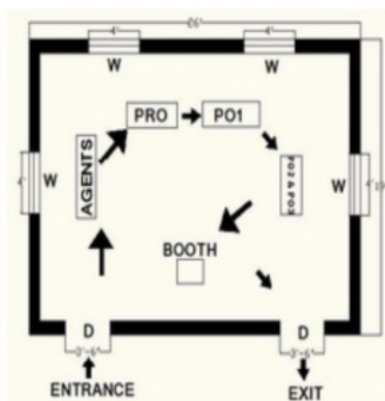

নির্বাচক নিবন্ধন আধিকারিকের স্বাক্ষর

Nazri Naksha

Google Map View

Polling Station Building Front View

Polling Station Front View

Cad View

Key MAP View

1 নাম : রিম্পা দে (ছই) স্বামীর নাম: সন্দীপ দে বাড়ির নং : n0246 বয়স : 29 লিঙ্গ : মহিলা	YWL1983949	ফটো উপলব্ধ	2 নাম : সুমিতা মান্দি (টুডু) স্বামীর নাম: অনিল মান্দি বাড়ির নং : n0248 বয়স : 27 লিঙ্গ : মহিলা	YWL1983964	ফটো উপলব্ধ	3 নাম : বৈশাখী নন্দী পিতার নাম: উজ্জল নন্দী বাড়ির নং : এন0083 বয়স : 23 লিঙ্গ : মহিলা	YWL2362101	ফটো উপলব্ধ
4 নাম : মালবিকা নন্দী স্বামীর নাম: উজ্জল নন্দী বাড়ির নং : n0083 বয়স : 45 লিঙ্গ : মহিলা	JQK2257830	ফটো উপলব্ধ	5 নাম : ভারতী কোঁয়ার স্বামীর নাম: স্বপন কোঁয়ার বাড়ির নং : n0083 বয়স : 48 লিঙ্গ : মহিলা	JQK2257863	ফটো উপলব্ধ	6 নাম : প্রতিমা কোঁয়ার স্বামীর নাম: বঙ্কিম কোঁয়ার বাড়ির নং : n0083 বয়স : 77 লিঙ্গ : মহিলা	YWL2186807	ফটো উপলব্ধ
7 নাম : সমর কোঁয়ার পিতার নাম: বঙ্কিম চন্দ্র কোঁয়ার বাড়ির নং : n0083 বয়স : 56 লিঙ্গ : পুরুষ	WB/40/278/309302	ফটো উপলব্ধ	8 নাম : উজ্জল নন্দী পিতার নাম: অনিল কুমার নন্দী বাড়ির নং : n0083 বয়স : 55 লিঙ্গ : পুরুষ	WB/40/278/309172	ফটো উপলব্ধ	9 নাম : সুফল নন্দী পিতার নাম: অনিল কুমার নন্দী বাড়ির নং : n0083 বয়স : 52 লিঙ্গ : পুরুষ	WB/40/278/309349	ফটো উপলব্ধ
10 নাম : মনি নন্দী স্বামীর নাম: সুফল নন্দী বাড়ির নং : n0083 বয়স : 43 লিঙ্গ : মহিলা	JQK2257848	ফটো উপলব্ধ	11 নাম : মোমিতা নন্দী স্বামীর নাম: উৎপল নন্দী বাড়ির নং : n0083 বয়স : 32 লিঙ্গ : মহিলা	YWL1646009	ফটো উপলব্ধ	12 নাম : সম্পা কোঁয়ার স্বামীর নাম: সমর কোঁয়ার বাড়ির নং : n0083 বয়স : 40 লিঙ্গ : মহিলা	JQK2488641	ফটো উপলব্ধ
13 নাম : সুদীপা কোঁয়ার পিতার নাম: সমর কোঁয়ার বাড়ির নং : n0083 বয়স : 21 লিঙ্গ : মহিলা	YWL2517449	ফটো উপলব্ধ	14 নাম : পায়েল নন্দী পিতার নাম: সুফল নন্দী বাড়ির নং : এন0083 বয়স : 20 লিঙ্গ : মহিলা	YWL2601029	ফটো উপলব্ধ	15 নাম : সংযুক্তা চন্দ্র স্বামীর নাম: রথিন চন্দ্র বাড়ির নং : n0046 বয়স : 31 লিঙ্গ : মহিলা	YWL1538610	ফটো উপলব্ধ
16 নাম : রথিন চন্দ্র পিতার নাম: অপূর্ব চন্দ্র বাড়ির নং : n0046 বয়স : 34 লিঙ্গ : পুরুষ	YWL1340819	ফটো উপলব্ধ	17 নাম : সুস্মারানী মেন্দা স্বামীর নাম: শিবরাম মেন্দা বাড়ির নং : n0046 বয়স : 77 লিঙ্গ : মহিলা	WB/40/278/309294	ফটো উপলব্ধ	18 নাম : শ্যামলী চন্দ্র স্বামীর নাম: অপূর্ব চন্দ্র বাড়ির নং : n0046 বয়স : 55 লিঙ্গ : মহিলা	WB/40/278/309095	ফটো উপলব্ধ
19 নাম : আরতি চন্দ্র স্বামীর নাম: রামকিংকর চন্দ্র বাড়ির নং : n0046 বয়স : 80 লিঙ্গ : মহিলা	YWL2110526	ফটো উপলব্ধ	20 নাম : তাপস কুন্ডু পিতার নাম: সুকুমার কুন্ডু বাড়ির নং : n0113 বয়স : 31 লিঙ্গ : পুরুষ	YWL1538669	ফটো উপলব্ধ	21 নাম : ফুলেশ্বরী কুণ্ডু স্বামীর নাম: সুকুমার কুন্ডু বাড়ির নং : n0113 বয়স : 50 লিঙ্গ : মহিলা	YWL2244457	ফটো উপলব্ধ
22 নাম : উদয়চাঁদ কুন্ডু পিতার নাম: হিতুলাল কুন্ডু বাড়ির নং : n0111 বয়স : 56 লিঙ্গ : পুরুষ	WB/40/278/309618	ফটো উপলব্ধ	23 নাম : রাখী কুণ্ডু স্বামীর নাম: উদয় চাঁদ কুণ্ডু বাড়ির নং : n0111 বয়স : 35 লিঙ্গ : মহিলা	YWL1889898	ফটো উপলব্ধ	24 নাম : অর্পিতা দত্ত কার্কা স্বামীর নাম: সঞ্জয় দত্ত বাড়ির নং : n0234 বয়স : 33 লিঙ্গ : মহিলা	YWL1455930	ফটো উপলব্ধ
25 নাম : ল্যাবনী কিসকু স্বামীর নাম: বাবুলাল কিসকু বাড়ির নং : n0154 বয়স : 53 লিঙ্গ : মহিলা	JQK22559508	ফটো উপলব্ধ	26 নাম : জয়রাম কিসকু মায়ের নাম: ল্যাবনী কিসকু বাড়ির নং : n0154 বয়স : 34 লিঙ্গ : পুরুষ	YWL1341031	ফটো উপলব্ধ	27 নাম : রুনা কোঁয়ার স্বামীর নাম: নিখিল কোঁয়ার বাড়ির নং : n0084 বয়স : 75 লিঙ্গ : মহিলা	YWL2244481	ফটো উপলব্ধ
28 নাম : সংগীতা কোঁয়ার পিতার নাম: ধীরেন্দ্রনাথ কোঁয়ার বাড়ির নং : এন0186 বয়স : 25 লিঙ্গ : মহিলা	YWL2031524	ফটো উপলব্ধ	29 নাম : তনুজা কোঁয়ার স্বামীর নাম: দেবানী কোঁয়ার বাড়ির নং : এন0081 বয়স : 32 লিঙ্গ : মহিলা	YWL1645936	ফটো উপলব্ধ	30 নাম : মহামায়া কোঁয়ার স্বামীর নাম: অন্নদা কোঁয়ার বাড়ির নং : n0079 বয়স : 81 লিঙ্গ : মহিলা	WB/40/278/309625	ফটো উপলব্ধ