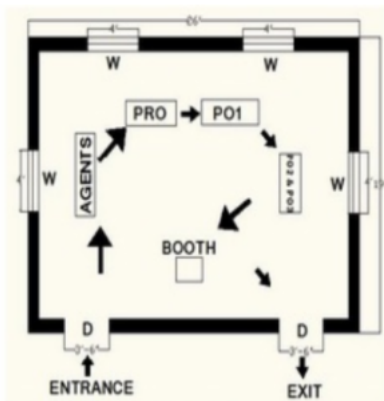

নির্বাচক নিবন্ধন আধিকারিকের স্বাক্ষর

Nazri Naksha

Google Map View

Polling Station Building Front View

Polling Station Front View

Cad View

Key MAP View

1 নাম : রাখী রায় (মালিক) স্বামীর নাম: রতন রায় বাড়ির নং : n0215 বয়স : 26 লিঙ্গ : মহিলা	YWL1984160 ফটো উপলব্ধ	2 নাম : সুসিতা কুণ্ডু পিতার নাম: হরিপ্রসাদ কুণ্ডু বাড়ির নং : এন0162 বয়স : 21 লিঙ্গ : মহিলা	YWL2518066 ফটো উপলব্ধ	3 নাম : ছবিরানী কুন্ডু স্বামীর নাম: সুধীর কুন্ডু বাড়ির নং : n0162 বয়স : 84 লিঙ্গ : মহিলা	WB/40/278/312456 ফটো উপলব্ধ
4 নাম : সাতকড়িপ্রসাদ কুন্ডু পিতার নাম: সুধীর কুন্ডু বাড়ির নং : n0162 বয়স : 70 লিঙ্গ : পুরুষ	WB/40/278/312656 ফটো উপলব্ধ	5 নাম : হরিপ্রসাদ কুন্ডু পিতার নাম: সুধীর কুন্ডু বাড়ির নং : n0162 বয়স : 60 লিঙ্গ : পুরুষ	WB/40/278/312317 ফটো উপলব্ধ	6 নাম : সুপ্রিয়া কুণ্ডু স্বামীর নাম: হরিপ্রসাদ কুণ্ডু বাড়ির নং : n0162 বয়স : 53 লিঙ্গ : মহিলা	JQK2258614 ফটো উপলব্ধ
7 নাম : আনন্দময়ী কর স্বামীর নাম: খেলারাম কর বাড়ির নং : n0045 বয়স : 75 লিঙ্গ : মহিলা	YWL2110575 ফটো উপলব্ধ	8 নাম : বিভারানী কর স্বামীর নাম: বাসুদেব কর বাড়ির নং : n0159 বয়স : 62 লিঙ্গ : মহিলা	WB/40/278/312565 ফটো উপলব্ধ	9 নাম : মহাদেব কর পিতার নাম: বাসুদেব কর বাড়ির নং : n0159 বয়স : 45 লিঙ্গ : পুরুষ	JQK1340983 ফটো উপলব্ধ
10 নাম : টুঙ্গা কর স্বামীর নাম: মহাদেব কর বাড়ির নং : n0159 বয়স : 35 লিঙ্গ : মহিলা	YWL1341387 ফটো উপলব্ধ	11 নাম : বিকাশ কর পিতার নাম: নীলমনি কর বাড়ির নং : n0201 বয়স : 59 লিঙ্গ : পুরুষ	JQK1578558 ফটো উপলব্ধ	12 নাম : সুবলচন্দ্র কোনার পিতার নাম: মহাদেব কোনার বাড়ির নং : n0011 বয়স : 64 লিঙ্গ : পুরুষ	WB/40/278/312463 ফটো উপলব্ধ
13 নাম : মিনতি কোনার স্বামীর নাম: সুবল কোনার বাড়ির নং : n0011 বয়স : 62 লিঙ্গ : মহিলা	WB/40/278/312400 ফটো উপলব্ধ	14 নাম : অতনু কোনার পিতার নাম: নবকুমার কোনার বাড়ির নং : n0020 বয়স : 37 লিঙ্গ : পুরুষ	JQK2559706 ফটো উপলব্ধ	15 নাম : জ্যোৎস্না কোঁয়ার পিতার নাম: রাধাশ্যাম কোঁয়ার বাড়ির নং : n0043 বয়স : 66 লিঙ্গ : মহিলা	YWL2245405 ফটো উপলব্ধ
16 নাম : পরিমল কোনার পিতার নাম: রাধাশ্যাম কোঁয়ার বাড়ির নং : n0043 বয়স : 55 লিঙ্গ : পুরুষ	YWL2245397 ফটো উপলব্ধ	17 নাম : অনল চন্দ্র কোনার পিতার নাম: শান্তিরাম কোনার বাড়ির নং : n0044 বয়স : 58 লিঙ্গ : পুরুষ	JQK2454932 ফটো উপলব্ধ	18 নাম : অপূর্ব কোঁয়ার পিতার নাম: সঞ্জিত কোঁয়ার বাড়ির নং : n0042 বয়স : 42 লিঙ্গ : পুরুষ	JQK2017937 ফটো উপলব্ধ
19 নাম : সাধনা কোঁয়ার স্বামীর নাম: সুধীর চন্দ্র কোঁয়ার বাড়ির নং : n0047 বয়স : 66 লিঙ্গ : মহিলা	JQK2375756 ফটো উপলব্ধ	20 নাম : অঞ্জনা কোনার স্বামীর নাম: সব্যসচী কোনার বাড়ির নং : N0039 বয়স : 34 লিঙ্গ : মহিলা	ZZE1077635 ফটো উপলব্ধ	21 নাম : যুথিকা কোঁয়ার স্বামীর নাম: উত্তম কুমার কোঁয়ার বাড়ির নং : n0043 বয়স : 48 লিঙ্গ : মহিলা	JQK2258671 ফটো উপলব্ধ
22 নাম : রেখারানী কোঁয়ার স্বামীর নাম: অধিরথ কোঁয়ার বাড়ির নং : n0012 বয়স : 81 লিঙ্গ : মহিলা	WB/40/278/312629 ফটো উপলব্ধ	23 নাম : নবকুমার কোঁয়ার পিতার নাম: সহদেব কোঁয়ার বাড়ির নং : n0020 বয়স : 71 লিঙ্গ : পুরুষ	WB/40/278/312402 ফটো উপলব্ধ	24 নাম : রেনুকা কোঁয়ার স্বামীর নাম: সঞ্জিত কোঁয়ার বাড়ির নং : n0042 বয়স : 64 লিঙ্গ : মহিলা	JQK1341122 ফটো উপলব্ধ
25 নাম : আভিজিৎ কোঁয়ার পিতার নাম: সঞ্জিত কুমার কোঁয়ার বাড়ির নং : n0042 বয়স : 39 লিঙ্গ : পুরুষ	JQK2259240 ফটো উপলব্ধ	26 নাম : বিভারানী কোঁয়ার স্বামীর নাম: কিশোর কোঁয়ার বাড়ির নং : n0046 বয়স : 71 লিঙ্গ : মহিলা	WB/40/278/312542 ফটো উপলব্ধ	27 নাম : দেবকুমার কোঁয়ার পিতার নাম: কিশোর কোঁয়ার বাড়ির নং : n0046 বয়স : 53 লিঙ্গ : পুরুষ	WB/40/278/312543 ফটো উপলব্ধ
28 নাম : প্রভাত চন্দ্র কোঁয়ার পিতার নাম: সুধীর চন্দ্র কোঁয়ার বাড়ির নং : n0047 বয়স : 50 লিঙ্গ : পুরুষ	JQK1340975 ফটো উপলব্ধ	29 নাম : মুনমুন কোঁয়ার (চৌধুরী) স্বামীর নাম: প্রভাত চন্দ্র কোঁয়ার বাড়ির নং : n0047 বয়স : 39 লিঙ্গ : মহিলা	JQK2375558 ফটো উপলব্ধ	30 নাম : সুকুমার কোঁয়ার পিতার নাম: হিমংশু কোঁয়ার বাড়ির নং : n0072 বয়স : 72 লিঙ্গ : পুরুষ	WB/40/278/312107 ফটো উপলব্ধ