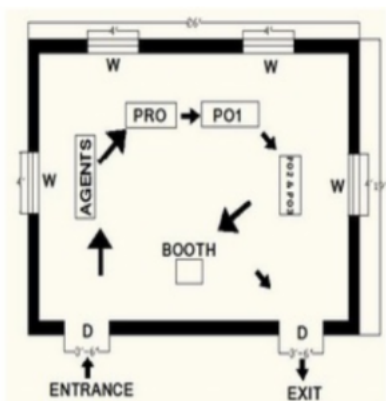

নির্বাচক নিবন্ধন আধিকারিকের স্বাক্ষর

Nazri Naksha

Google Map View

Polling Station Building Front View

Polling Station Front View

Cad View

Key MAP View

1 নাম : সাহেব কুন্ডু পিতার নাম: জগবন্ধু কুন্ডু বাড়ির নং : n0006 বয়স : 30 লিঙ্গ : পুরুষ	YWL1646413 ফটো উপলব্ধ	2 নাম : স্বপন কুন্ডু পিতার নাম: রাধাকৃষ্ণ কুন্ডু বাড়ির নং : n0007 বয়স : 57 লিঙ্গ : পুরুষ	WB/40/278/315147 ফটো উপলব্ধ	3 নাম : মিতা কুন্ডু স্বামীর নাম: স্বপন কুন্ডু বাড়ির নং : n0007 বয়স : 43 লিঙ্গ : মহিলা	WB/40/278/315065 ফটো উপলব্ধ
4 নাম : অমিয় কুন্ডু পিতার নাম: স্বপন কুন্ডু বাড়ির নং : n0007 বয়স : 36 লিঙ্গ : পুরুষ	YWL0229823 ফটো উপলব্ধ	5 নাম : অমিত চক্রবর্তী পিতার নাম: বাসুদেব চক্রবর্তী বাড়ির নং : n0007 বয়স : 38 লিঙ্গ : পুরুষ	JQK2511467 ফটো উপলব্ধ	6 নাম : সুসিতা কুণ্ডু স্বামীর নাম: অমিয় কুণ্ডু বাড়ির নং : n0007 বয়স : 29 লিঙ্গ : মহিলা	YWL1805928 ফটো উপলব্ধ
7 নাম : মায়ী কুন্ডু স্বামীর নাম: জগবন্ধু কুন্ডু বাড়ির নং : n0006 বয়স : 50 লিঙ্গ : মহিলা	JQK2376028 ফটো উপলব্ধ	8 নাম : জগবন্ধু কুন্ডু পিতার নাম: রাধাকৃষ্ণ কুন্ডু বাড়ির নং : n0006 বয়স : 58 লিঙ্গ : পুরুষ	WB/40/278/315698 ফটো উপলব্ধ	9 নাম : হরেকৃষ্ণ কুন্ডু পিতার নাম: রাখাল কুন্ডু বাড়ির নং : n0005 বয়স : 60 লিঙ্গ : পুরুষ	YWL2246247 ফটো উপলব্ধ
10 নাম : পার্থ কুন্ডু পিতার নাম: হরেকৃষ্ণ কুন্ডু বাড়ির নং : n0005 বয়স : 37 লিঙ্গ : পুরুষ	JQK2511459 ফটো উপলব্ধ	11 নাম : মালা কুন্ডু স্বামীর নাম: হরেকৃষ্ণ কুণ্ডু বাড়ির নং : n0004 বয়স : 57 লিঙ্গ : মহিলা	YWL2246239 ফটো উপলব্ধ	12 নাম : প্রতিমা দে কুণ্ডু স্বামীর নাম: পার্থ কুণ্ডু বাড়ির নং : এন0005 বয়স : 26 লিঙ্গ : মহিলা	YWL2197713 ফটো উপলব্ধ
13 নাম : শ্রীমতি কিস্কু স্বামীর নাম: মনো কিস্কু বাড়ির নং : n0002 বয়স : 60 লিঙ্গ : মহিলা	WB/40/278/315181 ফটো উপলব্ধ	14 নাম : সন্দ্যা কিস্কু স্বামীর নাম: মানু কিস্কু বাড়ির নং : n0001 বয়স : 50 লিঙ্গ : মহিলা	WB/40/278/315180 ফটো উপলব্ধ	15 নাম : রেখা সিং স্বামীর নাম: বাদল সিং বাড়ির নং : n0001 বয়স : 48 লিঙ্গ : মহিলা	WB/40/278/315711 ফটো উপলব্ধ
16 নাম : মনো কিস্কু পিতার নাম: গোড়া কিস্কু বাড়ির নং : n0002 বয়স : 66 লিঙ্গ : পুরুষ	WB/40/278/315112 ফটো উপলব্ধ	17 নাম : সুমিত্রা কিস্কু স্বামীর নাম: কাতিক কিস্কু বাড়ির নং : n0003 বয়স : 55 লিঙ্গ : মহিলা	WB/40/278/315273 ফটো উপলব্ধ	18 নাম : শরৎ চন্দ্র কোঁড়ার পিতার নাম: নীলমনি কোঁড়ার বাড়ির নং : n0008 বয়স : 84 লিঙ্গ : পুরুষ	WB/40/278/315298 ফটো উপলব্ধ
19 নাম : হরপ্রসাদ কোঁড়ার পিতার নাম: নীলমনি কোঁড়ার বাড়ির নং : n0008 বয়স : 70 লিঙ্গ : পুরুষ	WB/40/278/315210 ফটো উপলব্ধ	20 নাম : দয়াময়ী কোঁড়ার স্বামীর নাম: হরপ্রসাদ কোঁড়ার বাড়ির নং : n0008 বয়স : 65 লিঙ্গ : মহিলা	JQK0603860 ফটো উপলব্ধ	21 নাম : অর্ণিবান কোঁড়ার পিতার নাম: হরপ্রসাদ কোঁড়ার বাড়ির নং : n0008 বয়স : 39 লিঙ্গ : পুরুষ	JQK2559946 ফটো উপলব্ধ
22 নাম : দেবশীষ কোঁনার পিতার নাম: শরত কোঁনার বাড়ির নং : n0008 বয়স : 54 লিঙ্গ : পুরুষ	JQK0603878 ফটো উপলব্ধ	23 নাম : বর্না কোঁনার স্বামীর নাম: দেবশীষ কোঁনার বাড়ির নং : n0008 বয়স : 44 লিঙ্গ : মহিলা	JQK2018588 ফটো উপলব্ধ	24 নাম : রেখারানী কোঁড়ার স্বামীর নাম: গোপেশ্বর কোঁড়ার বাড়ির নং : n0024 বয়স : 66 লিঙ্গ : মহিলা	WB/40/278/315447 ফটো উপলব্ধ
25 নাম : মলয় কোঁড়ার পিতার নাম: গোপেশ্বর কোঁড়ার বাড়ির নং : n0024 বয়স : 49 লিঙ্গ : পুরুষ	WB/40/278/315490 ফটো উপলব্ধ	26 নাম : শান্তিরানী কোঁড়ার স্বামীর নাম: নীলমনি কোঁড়ার বাড়ির নং : n0008 বয়স : 72 লিঙ্গ : মহিলা	WB/40/278/315578 ফটো উপলব্ধ	27 নাম : মৌমিতা কোঁড়ার স্বামীর নাম: মলয় কোঁনার বাড়ির নং : এন0024 বয়স : 29 লিঙ্গ : মহিলা	IMW1831692 ফটো উপলব্ধ
28 নাম : স্বপা দে স্বামীর নাম: পিযুষ কোঁড়ার বাড়ির নং : n0008 বয়স : 49 লিঙ্গ : মহিলা	JQK1571314 ফটো উপলব্ধ	29 নাম : মৌসুমী পৌল কোঁড়ার স্বামীর নাম: অর্ণিবান কোঁড়ার বাড়ির নং : n0008 বয়স : 31 লিঙ্গ : মহিলা	UUD1577907 ফটো উপলব্ধ	30 নাম : পিযুষ কান্তি কোঁড়ার পিতার নাম: শরত কোঁড়ার বাড়ির নং : n0008 বয়স : 54 লিঙ্গ : পুরুষ	YWL2246205 ফটো উপলব্ধ