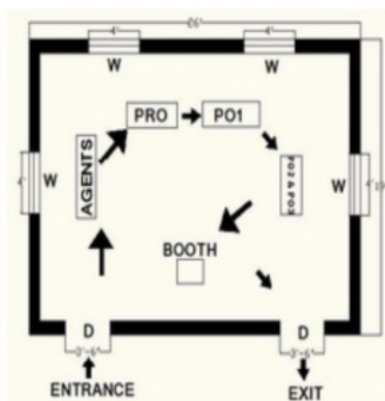

নির্বাচক নিবন্ধন আধিকারিকের স্বাক্ষর

Nazri Naksha

Google Map View

Polling Station Building Front View

Polling Station Front View

Cad View

Key MAP View

বিধানসভা নির্বাচনক্ষেত্রের নং, নাম : 263-মস্তেশ্বর
ভাগ নং, নাম : 1-পশ্চিম মামুদপুর,দক্ষিণপাড়া