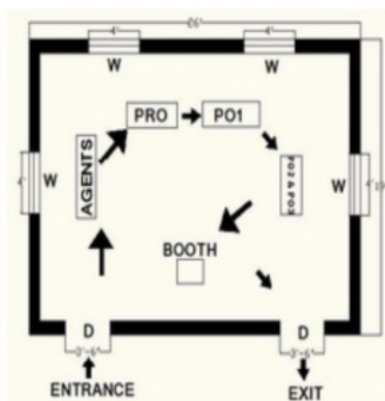

নির্বাচক নিবন্ধন আধিকারিকের স্বাক্ষর

Nazri Naksha

Google Map View

Polling Station Building Front View

Polling Station Front View

Cad View

Key MAP View

1 নাম : মিতা কর (মুখাজ্জী) স্বামীর নাম: সৌমেন কর বাড়ির নং : n0111 বয়স : 33 লিঙ্গ : মহিলা	YWL1455245 ফটো উপলব্ধ	2 নাম : গদাধর কর পিতার নাম: সনৎ কর বাড়ির নং : n0080 বয়স : 66 লিঙ্গ : পুরুষ	WB/40/278/321417 ফটো উপলব্ধ	3 নাম : ছন্দা কর স্বামীর নাম: গদাধর কর বাড়ির নং : n0080 বয়স : 60 লিঙ্গ : মহিলা	WB/40/278/321103 ফটো উপলব্ধ
4 নাম : সৌমেন কর পিতার নাম: গদাধর কর বাড়ির নং : n0080 বয়স : 37 লিঙ্গ : পুরুষ	JQK2561918 ফটো উপলব্ধ	5 নাম : মাধব কর পিতার নাম: সনৎ কর বাড়ির নং : n0080 বয়স : 60 লিঙ্গ : পুরুষ	WB/40/278/321912 ফটো উপলব্ধ	6 নাম : শম্ভু নাথ কর পিতার নাম: সনৎ কর বাড়ির নং : n0080 বয়স : 57 লিঙ্গ : পুরুষ	WB/40/278/321442 ফটো উপলব্ধ
7 নাম : সন্ন্যাসী দাস পিতার নাম: গদাই দাস বাড়ির নং : n0001 বয়স : 64 লিঙ্গ : পুরুষ	JQK1291871 ফটো উপলব্ধ	8 নাম : বরণী দাস স্বামীর নাম: সন্ন্যাসী দাস বাড়ির নং : n0001 বয়স : 58 লিঙ্গ : মহিলা	WB/40/278/321766 ফটো উপলব্ধ	9 নাম : প্রবীর দাস পিতার নাম: সন্ন্যাসী দাস বাড়ির নং : n0001 বয়স : 32 লিঙ্গ : পুরুষ	YWL1734540 ফটো উপলব্ধ
10 নাম : রুমী দাস স্বামীর নাম: প্রবীর দাস বাড়ির নং : n0001 বয়স : 31 লিঙ্গ : মহিলা	YWL1647072 ফটো উপলব্ধ	11 নাম : নস্তীরাম দাস পিতার নাম: গদাই দাস বাড়ির নং : n0002 বয়স : 62 লিঙ্গ : পুরুষ	WB/40/278/321368 ফটো উপলব্ধ	12 নাম : ময়না দাস স্বামীর নাম: নস্তীরাম দাস বাড়ির নং : n0002 বয়স : 58 লিঙ্গ : মহিলা	WB/40/278/321713 ফটো উপলব্ধ
13 নাম : রেখা দাস স্বামীর নাম: সুখেন দাস বাড়ির নং : n0002 বয়স : 42 লিঙ্গ : মহিলা	JQK2021244 ফটো উপলব্ধ	14 নাম : সুখেন দাস পিতার নাম: নস্তীরাম দাস বাড়ির নং : n0002 বয়স : 39 লিঙ্গ : পুরুষ	JQK2511921 ফটো উপলব্ধ	15 নাম : মুকেশ দাস পিতার নাম: নস্তীরাম দাস বাড়ির নং : n0002 বয়স : 38 লিঙ্গ : পুরুষ	YWL1343268 ফটো উপলব্ধ
16 নাম : বাপ্পা দাস পিতার নাম: নস্তীরাম দাস বাড়ির নং : n0002 বয়স : 30 লিঙ্গ : পুরুষ	YWL1647064 ফটো উপলব্ধ	17 নাম : সীমা দাস স্বামীর নাম: বাপ্পা দাস বাড়ির নং : n0002 বয়স : 31 লিঙ্গ : মহিলা	YWL1647007 ফটো উপলব্ধ	18 নাম : সঞ্জয় দাস পিতার নাম: গোলাপ দাস বাড়ির নং : n0003 বয়স : 43 লিঙ্গ : পুরুষ	JQK2115152 ফটো উপলব্ধ
19 নাম : ঝনু বালু দাস স্বামীর নাম: হারু দাস বাড়ির নং : n0105 বয়স : 72 লিঙ্গ : মহিলা	WB/40/278/321736 ফটো উপলব্ধ	20 নাম : স্বপন দাস পিতার নাম: রাম পদ দাস বাড়ির নং : n0102 বয়স : 43 লিঙ্গ : পুরুষ	JQK1571900 ফটো উপলব্ধ	21 নাম : হেনাবিলা দাস স্বামীর নাম: রামপদ দাস বাড়ির নং : n0102 বয়স : 61 লিঙ্গ : মহিলা	YWL2458222 ফটো উপলব্ধ
22 নাম : রামপদ দাস পিতার নাম: শম্ভু দাস বাড়ির নং : n0102 বয়স : 65 লিঙ্গ : পুরুষ	YWL2458206 ফটো উপলব্ধ	23 নাম : প্রশান্ত দাস পিতার নাম: সত্যকিঙ্কর দাস বাড়ির নং : n0073 বয়স : 62 লিঙ্গ : পুরুষ	WB/40/278/321007 ফটো উপলব্ধ	24 নাম : রাজকুমার দাস পিতার নাম: সুশান্ত দাস বাড়ির নং : n0073 বয়স : 31 লিঙ্গ : পুরুষ	YWL1540251 ফটো উপলব্ধ
25 নাম : সাধনা দাস স্বামীর নাম: সুশান্ত দাস বাড়ির নং : n0073 বয়স : 62 লিঙ্গ : মহিলা	JQK2456416 ফটো উপলব্ধ	26 নাম : সুমিতা দাস স্বামীর নাম: অপূর্ব দাস বাড়ির নং : এন০০০৭ বয়স : 39 লিঙ্গ : মহিলা	JQK2561769 ফটো উপলব্ধ	27 নাম : জবা রানী দাস স্বামীর নাম: সঞ্জয় দাস বাড়ির নং : n0003 বয়স : 40 লিঙ্গ : মহিলা	JQK2115194 ফটো উপলব্ধ
28 নাম : অশোক দাস পিতার নাম: গোলাপ দাস বাড়ির নং : n0003 বয়স : 37 লিঙ্গ : পুরুষ	YWL1646975 ফটো উপলব্ধ	29 নাম : সুমিত্রা দাস স্বামীর নাম: ভোলা দাস বাড়ির নং : n0003 বয়স : 37 লিঙ্গ : মহিলা	JQK2561991 ফটো উপলব্ধ	30 নাম : অনুশীলা দাস স্বামীর নাম: অশোক দাস বাড়ির নং : n0003 বয়স : 30 লিঙ্গ : মহিলা	YWL1734599 ফটো উপলব্ধ