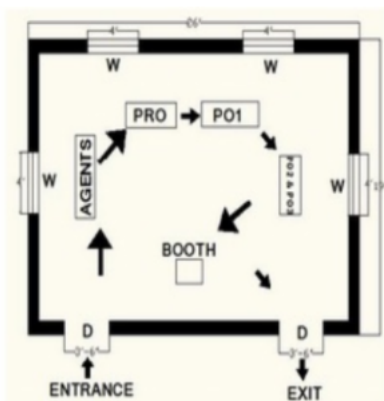

নির্বাচক নিবন্ধন আধিকারিকের স্বাক্ষর

Nazri Naksha

Google Map View

Polling Station Building Front View

Polling Station Front View

Cad View

Key MAP View

1 নাম : সানোয়ারা বিবি স্বামীর নাম: হররোজ আলি দেওয়ান বাড়ির নং : n0022 বয়স : 61 লিঙ্গ : মহিলা ফটো উপলব্ধ	WB/40/278/324013	2 নাম : সিরাজ আলি দেওয়ান পিতার নাম: হররোজ আলি দেওয়ান বাড়ির নং : n0022 বয়স : 41 লিঙ্গ : পুরুষ ফটো উপলব্ধ	JQK2262814	3 নাম : দেওয়ান ফিরোজ আলি পিতার নাম: দেওয়ান হররোজ আলি বাড়ির নং : n0022 বয়স : 46 লিঙ্গ : পুরুষ ফটো উপলব্ধ	YWL1214071
4 নাম : দেওয়ান বিরাজ আলি পিতার নাম: দেওয়ান হররোজ আলি বাড়ির নং : n0022 বয়স : 36 লিঙ্গ : পুরুষ ফটো উপলব্ধ	YWL1213859	5 নাম : মহম্মদ জিয়াউল মোস্তাফা পিতার নাম: সেখ রোস্তুম আলি বাড়ির নং : n0061 বয়স : 47 লিঙ্গ : পুরুষ ফটো উপলব্ধ	YWL1541234	6 নাম : আঞ্জমানারা খাতুন স্বামীর নাম: মহম্মদ জিয়াউল মোস্তাফা বাড়ির নং : n0061 বয়স : 46 লিঙ্গ : মহিলা ফটো উপলব্ধ	JQK2263036
7 নাম : আবুল হাসান পিতার নাম: সেখ মহম্মদ রোস্তুম আলি বাড়ির নং : এন0061 বয়স : 43 লিঙ্গ : পুরুষ ফটো উপলব্ধ	JQK2512234	8 নাম : হাবিবা বেগম স্বামীর নাম: আবুল হাসান বাড়ির নং : n0061 বয়স : 36 লিঙ্গ : মহিলা ফটো উপলব্ধ	YWL1343722	9 নাম : আরমিনা খাতুন স্বামীর নাম: সেখ মহম্মদ তৈয়ব আলি বাড়ির নং : এন0061 বয়স : 42 লিঙ্গ : মহিলা ফটো উপলব্ধ	JQK2263044
10 নাম : রমজান পুর পিতার নাম: সেখ আব্দুর বসিদ বাড়ির নং : n0021 বয়স : 43 লিঙ্গ : পুরুষ ফটো উপলব্ধ	JQK2512150	11 নাম : সেলিমাবিবি স্বামীর নাম: ফনসুর সেখ বাড়ির নং : n0021 বয়স : 43 লিঙ্গ : মহিলা ফটো উপলব্ধ	JQK2456655	12 নাম : মোসাম্মাত সাহেবাবানু স্বামীর নাম: সেখ আনসার আলি বাড়ির নং : n0006 বয়স : 49 লিঙ্গ : মহিলা ফটো উপলব্ধ	WB/40/278/324691
13 নাম : সেখ আনসার আলী পিতার নাম: তিনকড়ি সেখ বাড়ির নং : n0006 বয়স : 48 লিঙ্গ : পুরুষ ফটো উপলব্ধ	WB/40/278/324282	14 নাম : বেগমবিবি স্বামীর নাম: কাসেম খান বাড়ির নং : n0037 বয়স : 69 লিঙ্গ : মহিলা ফটো উপলব্ধ	WB/40/278/324085	15 নাম : ওসমান ফারুক সেখ পিতার নাম: কাসেম সেখ বাড়ির নং : n0037 বয়স : 38 লিঙ্গ : পুরুষ ফটো উপলব্ধ	YWL1343771
16 নাম : শেফালী বেগম স্বামীর নাম: ওসমান ফারুক সেখ বাড়ির নং : n0037 বয়স : 33 লিঙ্গ : মহিলা ফটো উপলব্ধ	YWL1734912	17 নাম : আজিম সেখ পিতার নাম: আকাস সেখ বাড়ির নং : n0063 বয়স : 57 লিঙ্গ : পুরুষ ফটো উপলব্ধ	WB/40/278/324488	18 নাম : সেখ ওয়সুক পিতার নাম: সেখ আজিম বাড়ির নং : n0063 বয়স : 33 লিঙ্গ : পুরুষ ফটো উপলব্ধ	YWL1454008
19 নাম : সামিমা বিবি স্বামীর নাম: রেজবুল সেখ বাড়ির নং : 0218 বয়স : 33 লিঙ্গ : মহিলা ফটো উপলব্ধ	YWL1735000	20 নাম : খায়রুলমোসা বিবি স্বামীর নাম: বোরজাহান সেখ বাড়ির নং : n0215 বয়স : 58 লিঙ্গ : মহিলা ফটো উপলব্ধ	JQK2582435	21 নাম : দেওয়ান হাসমত পিতার নাম: দেওয়ান বারীক বাড়ির নং : n0011 বয়স : 57 লিঙ্গ : পুরুষ ফটো উপলব্ধ	WB/40/278/324420
22 নাম : মমতাজ বেগম স্বামীর নাম: মহঃ রোস্তুম আলি বাড়ির নং : n0061 বয়স : 73 লিঙ্গ : মহিলা ফটো উপলব্ধ	WB/40/278/324343	23 নাম : দেওয়ান মিরাজ পিতার নাম: দেওয়ান হাসমত বাড়ির নং : n0011 বয়স : 35 লিঙ্গ : পুরুষ ফটো উপলব্ধ	YWL1343797	24 নাম : সখিনা খাতুন পিতার নাম: সফিউদ্দিন দেওয়ান বাড়ির নং : n0020 বয়স : 27 লিঙ্গ : মহিলা ফটো উপলব্ধ	YWL1891985
25 নাম : রিয়া বিবি স্বামীর নাম: টোটন সেখ বাড়ির নং : n0116 বয়স : 27 লিঙ্গ : মহিলা ফটো উপলব্ধ	YWL1891928	26 নাম : খায়রুল সেখ পিতার নাম: রয়সুল সেখ বাড়ির নং : n0080 বয়স : 27 লিঙ্গ : পুরুষ ফটো উপলব্ধ	YWL1891720	27 নাম : তাসমিনা বেগম স্বামীর নাম: মোসারফ মন্ডল বাড়ির নং : n0020 বয়স : 28 লিঙ্গ : মহিলা ফটো উপলব্ধ	YWL1807296
28 নাম : সান্তনা সেখ স্বামীর নাম: সেখ মহঃ আমিরুল বাড়ির নং : এন0021 বয়স : 30 লিঙ্গ : মহিলা ফটো উপলব্ধ	YWL1892090	29 নাম : গোলপীবিবি স্বামীর নাম: ভলৈব আলি সেখ বাড়ির নং : n0014 বয়স : 30 লিঙ্গ : মহিলা ফটো উপলব্ধ	YWL1647965	30 নাম : সেরিনা খাতুন স্বামীর নাম: সেখ নূর আলম বাড়ির নং : n0275 বয়স : 29 লিঙ্গ : মহিলা ফটো উপলব্ধ	YWL2011559