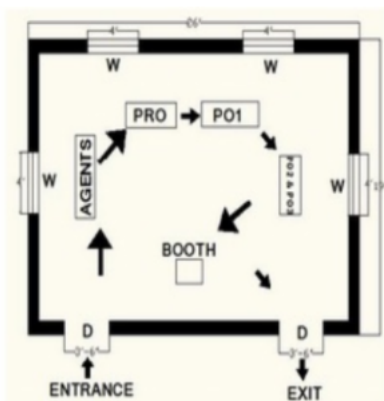

নির্বাচক নিবন্ধন আধিকারিকের স্বাক্ষর

Nazri Naksha

Google Map View

Polling Station Building Front View

Polling Station Front View

Cad View

Key MAP View

1 নাম : রুপা কুণ্ড স্বামীর নাম: দীপকর কুণ্ড বাড়ির নং : এন0111 বয়স : 32 লিঙ্গ : মহিলা	YWL2088870 ফটো উপলব্ধ	2 নাম : অনিকেত কুণ্ড পিতার নাম: অনিল কুণ্ড বাড়ির নং : এন0109 বয়স : 25 লিঙ্গ : পুরুষ	YWL2045797 ফটো উপলব্ধ	S2 3 নাম : অনিষা কুণ্ড পিতার নাম: আশীষ কুণ্ড বাড়ির নং : n0204 বয়স : 26 লিঙ্গ : মহিলা	YWL2000479 ফটো উপলব্ধ
4 নাম : বৈশাখী চ্যাটাঙ্গী স্বামীর নাম: প্রনয় চ্যাটাঙ্গী বাড়ির নং : n0002 বয়স : 40 লিঙ্গ : মহিলা	YWL1454271 ফটো উপলব্ধ	5 নাম : সান্তনা চ্যাটাঙ্গী স্বামীর নাম: পিনেশ্বর চ্যাটাঙ্গী বাড়ির নং : n0002 বয়স : 39 লিঙ্গ : মহিলা	YWL1454339 ফটো উপলব্ধ	6 নাম : শরৎ চ্যাটাঙ্গী পিতার নাম: পাঁচ গোপাল চ্যাটাঙ্গী বাড়ির নং : n0001 বয়স : 61 লিঙ্গ : পুরুষ	YWL2113447 ফটো উপলব্ধ
7 নাম : মহামায়া চ্যাটাঙ্গী স্বামীর নাম: শরৎ চ্যাটাঙ্গী বাড়ির নং : n0001 বয়স : 55 লিঙ্গ : মহিলা	YWL2113454 ফটো উপলব্ধ	8 নাম : সোমনাথ চ্যাটাঙ্গী পিতার নাম: শরৎ চ্যাটাঙ্গী বাড়ির নং : n0001 বয়স : 31 লিঙ্গ : পুরুষ	YWL1542059 ফটো উপলব্ধ	9 নাম : মীর্জন চ্যাটাঙ্গী মায়ের নাম: জয়ন্তী চ্যাটাঙ্গী বাড়ির নং : n0005 বয়স : 41 লিঙ্গ : পুরুষ	JQK2267789 ফটো উপলব্ধ
10 নাম : পূর্ণিমা চ্যাটাঙ্গী স্বামীর নাম: শচীন্দ্র চ্যাটাঙ্গী বাড়ির নং : n0005 বয়স : 57 লিঙ্গ : মহিলা	WB/40/278/339083 ফটো উপলব্ধ	11 নাম : রামজীবন চ্যাটাঙ্গী পিতার নাম: রাম ভক্ত চ্যাটাঙ্গী বাড়ির নং : n0007 বয়স : 34 লিঙ্গ : পুরুষ	YWL1345339 ফটো উপলব্ধ	12 নাম : মিনতী চ্যাটাঙ্গী স্বামীর নাম: মন্টু চ্যাটাঙ্গী বাড়ির নং : n0010 বয়স : 72 লিঙ্গ : মহিলা	WB/40/278/339014 ফটো উপলব্ধ
13 নাম : চন্দন চ্যাটাঙ্গী পিতার নাম: মন্টু চ্যাটাঙ্গী বাড়ির নং : n0010 বয়স : 46 লিঙ্গ : পুরুষ	JQK1224302 ফটো উপলব্ধ	14 নাম : গৌতম চ্যাটাঙ্গী পিতার নাম: মন্টু চ্যাটাঙ্গী বাড়ির নং : n0010 বয়স : 44 লিঙ্গ : পুরুষ	JQK2025609 ফটো উপলব্ধ	15 নাম : ভবানী চ্যাটাঙ্গী স্বামীর নাম: গৌতম চ্যাটাঙ্গী বাড়ির নং : n0010 বয়স : 30 লিঙ্গ : মহিলা	YWL1648476 ফটো উপলব্ধ
16 নাম : রজনীনাথ চ্যাটাঙ্গী পিতার নাম: অজিত চ্যাটাঙ্গী বাড়ির নং : n0002 বয়স : 64 লিঙ্গ : পুরুষ	WB/40/278/339059 ফটো উপলব্ধ	17 নাম : রানু চ্যাটাঙ্গী স্বামীর নাম: রজনীনাথ চ্যাটাঙ্গী বাড়ির নং : n0002 বয়স : 58 লিঙ্গ : মহিলা	WB/40/278/339051 ফটো উপলব্ধ	18 নাম : শিখা চ্যাটাঙ্গী স্বামীর নাম: দেবশীষ চ্যাটাঙ্গী বাড়ির নং : n0002 বয়স : 60 লিঙ্গ : মহিলা	WB/40/278/339050 ফটো উপলব্ধ
19 নাম : প্রনয় চ্যাটাঙ্গী পিতার নাম: বটকৃষ্ণ চ্যাটাঙ্গী বাড়ির নং : n0002 বয়স : 44 লিঙ্গ : পুরুষ	YWL0253021 ফটো উপলব্ধ	20 নাম : অভিজিত চ্যাটাঙ্গী পিতার নাম: থাকন হরি চ্যাটাঙ্গী বাড়ির নং : n0006 বয়স : 35 লিঙ্গ : পুরুষ	YWL1454313 ফটো উপলব্ধ	21 নাম : কেকা মুখাঙ্গী স্বামীর নাম: কমল রঞ্জন মুখাঙ্গী বাড়ির নং : n0006 বয়স : 57 লিঙ্গ : মহিলা	JQK1573237 ফটো উপলব্ধ
22 নাম : সঞ্জীব চক্রবর্তী পিতার নাম: নিতাই চক্রবর্তী বাড়ির নং : n0006 বয়স : 41 লিঙ্গ : পুরুষ	JQK2267714 ফটো উপলব্ধ	23 নাম : চিন্ময় মুখাঙ্গী পিতার নাম: কমলা রঞ্জন মুখাঙ্গী বাড়ির নং : n0006 বয়স : 33 লিঙ্গ : পুরুষ	YWL1454297 ফটো উপলব্ধ	24 নাম : থাকন হরি চ্যাটাঙ্গী পিতার নাম: অম্বুপতি চ্যাটাঙ্গী বাড়ির নং : n0006 বয়স : 70 লিঙ্গ : পুরুষ	YWL1454321 ফটো উপলব্ধ
25 নাম : বিশ্ণুজিৎ চ্যাটাঙ্গী পিতার নাম: শচীন্দ্রনাথ চ্যাটাঙ্গী বাড়ির নং : n0005 বয়স : 34 লিঙ্গ : পুরুষ	YWL1345321 ফটো উপলব্ধ	26 নাম : বিউটি চ্যাটাঙ্গী স্বামীর নাম: চন্দন চ্যাটাঙ্গী বাড়ির নং : n0010 বয়স : 28 লিঙ্গ : মহিলা	YWL1807593 ফটো উপলব্ধ	27 নাম : শচীন্দ্র নাথ চ্যাটাঙ্গী পিতার নাম: বীরেন্দ্র নাথ চ্যাটাঙ্গী বাড়ির নং : n0005 বয়স : 62 লিঙ্গ : পুরুষ	WB/40/278/339044 ফটো উপলব্ধ
28 নাম : মন্টু চ্যাটাঙ্গী পিতার নাম: পাঁচ চ্যাটাঙ্গী বাড়ির নং : n0010 বয়স : 79 লিঙ্গ : পুরুষ	WB/40/278/339025 ফটো উপলব্ধ	29 নাম : আভা চ্যাটাঙ্গী স্বামীর নাম: সনৎ চ্যাটাঙ্গী বাড়ির নং : n0015 বয়স : 67 লিঙ্গ : মহিলা	WB/40/278/339015 ফটো উপলব্ধ	30 নাম : সনৎ চ্যাটাঙ্গী পিতার নাম: পাঁচ গোপাল চ্যাটাঙ্গী বাড়ির নং : n0015 বয়স : 74 লিঙ্গ : পুরুষ	WB/40/278/339080 ফটো উপলব্ধ