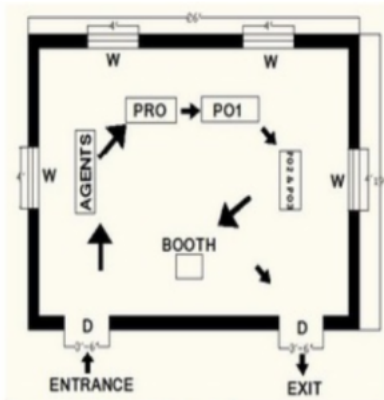

নির্বাচক নিবন্ধন আধিকারিকের স্বাক্ষর

Nazri Naksha

Google Map View

Polling Station Building Front View

Polling Station Front View

Cad View

Key MAP View

1 নাম : রিপ্রিয়া মুখার্জী স্বামীর নাম : চিত্তরঞ্জন মুখার্জী বাড়ির নং : n0045 বয়স : 28 লিঙ্গ : মহিলা	YWL1791631 ফটো উপলব্ধ	2 নাম : চিত্তরঞ্জন মুখার্জী পিতার নাম : নবগোপাল মুখার্জী বাড়ির নং : n0045 বয়স : 41 লিঙ্গ : পুরুষ	JQK2532059 ফটো উপলব্ধ	3 নাম : রেজিনা বেগম স্বামীর নাম : সেখ মফিজুর রহমান বাড়ির নং : n0224 বয়স : 28 লিঙ্গ : মহিলা	YWL2017259 ফটো উপলব্ধ
4 নাম : লক্ষীরাম কিস্কু পিতার নাম : মঙ্গল কিস্কু বাড়ির নং : এন০০০১ বয়স : 24 লিঙ্গ : পুরুষ	YWL2522357 ফটো উপলব্ধ	5 নাম : পাকু কিস্কু স্বামীর নাম : মঙ্গল কিস্কু বাড়ির নং : n0001 বয়স : 45 লিঙ্গ : মহিলা	JQK1901990 ফটো উপলব্ধ	6 নাম : মঙ্গল কিস্কু পিতার নাম : রিক্তা কিস্কু বাড়ির নং : n0001 বয়স : 49 লিঙ্গ : পুরুষ	JQK1901982 ফটো উপলব্ধ
7 নাম : রসিলাল কিস্কু পিতার নাম : মঙ্গল কিস্কু বাড়ির নং : n0196 বয়স : 26 লিঙ্গ : পুরুষ	YWL1997808 ফটো উপলব্ধ	8 নাম : করুনা গড়াই স্বামীর নাম : সাগর গড়াই বাড়ির নং : n0015 বয়স : 60 লিঙ্গ : মহিলা	WB/40/278/009301 ফটো উপলব্ধ	9 নাম : স্বপন গড়াই পিতার নাম : সাগর গড়াই বাড়ির নং : n0015 বয়স : 45 লিঙ্গ : পুরুষ	JQK1589738 ফটো উপলব্ধ
10 নাম : পিউ গড়াই স্বামীর নাম : স্বপন গড়াই বাড়ির নং : n0015 বয়স : 32 লিঙ্গ : মহিলা	YWL1521244 ফটো উপলব্ধ	11 নাম : জয়দেব গড়াই পিতার নাম : দোলগোবিন্দ গড়াই বাড়ির নং : n0015 বয়স : 63 লিঙ্গ : পুরুষ	WB/39/268/468315 ফটো উপলব্ধ	12 নাম : সাধনা গড়াই স্বামীর নাম : জয়দেব গড়াই বাড়ির নং : n0015 বয়স : 58 লিঙ্গ : মহিলা	JQY2344802 ফটো উপলব্ধ
13 নাম : রনজিৎ গড়াই পিতার নাম : জয়দেব গড়াই বাড়ির নং : n0015 বয়স : 40 লিঙ্গ : পুরুষ	UUD1245885 ফটো উপলব্ধ	14 নাম : তাপসী গড়াই স্বামীর নাম : রনজিৎ গড়াই বাড়ির নং : n0015 বয়স : 37 লিঙ্গ : মহিলা	UUD1245877 ফটো উপলব্ধ	15 নাম : মিঠুরানী গড়াই স্বামীর নাম : গৌড় চন্দ্র গড়াই বাড়ির নং : n0015 বয়স : 55 লিঙ্গ : মহিলা	WB/40/278/009601 ফটো উপলব্ধ
16 নাম : চিরঞ্জীৎ গড়াই পিতার নাম : গৌড় চন্দ্র গড়াই বাড়ির নং : n0015 বয়স : 31 লিঙ্গ : পুরুষ	YWL1521236 ফটো উপলব্ধ	17 নাম : কল্পনা গড়াই স্বামীর নাম : তারক গড়াই বাড়ির নং : n0011 বয়স : 64 লিঙ্গ : মহিলা	WB/40/278/009121 ফটো উপলব্ধ	18 নাম : বিউটি গড়াই স্বামীর নাম : পীতম্বর গড়াই বাড়ির নং : n0013 বয়স : 50 লিঙ্গ : মহিলা	YWL2096006 ফটো উপলব্ধ
19 নাম : দীপঙ্কর গড়াই পিতার নাম : পিতাম্বর গড়াই বাড়ির নং : n0013 বয়স : 32 লিঙ্গ : পুরুষ	YWL1440437 ফটো উপলব্ধ	20 নাম : সূজাতা গড়াই স্বামীর নাম : প্রবীর গড়াই বাড়ির নং : n0014 বয়স : 40 লিঙ্গ : মহিলা	JQK2128122 ফটো উপলব্ধ	21 নাম : প্রনব গড়াই পিতার নাম : দেব প্রসাদ গড়াই বাড়ির নং : n0014 বয়স : 48 লিঙ্গ : পুরুষ	JQK1578723 ফটো উপলব্ধ
22 নাম : সোমা গড়াই স্বামীর নাম : প্রনব গড়াই বাড়ির নং : n0014 বয়স : 36 লিঙ্গ : মহিলা	YWL1314756 ফটো উপলব্ধ	23 নাম : পিতাম্বর গড়াই পিতার নাম : গঙ্গাধর গড়াই বাড়ির নং : n0013 বয়স : 53 লিঙ্গ : পুরুষ	WB/40/278/009218 ফটো উপলব্ধ	24 নাম : জ্যোৎস্না গড়াই স্বামীর নাম : রমেশচন্দ্র গড়াই বাড়ির নং : n0011 বয়স : 51 লিঙ্গ : মহিলা	YWL2611515 ফটো উপলব্ধ
25 নাম : রমেশ চন্দ্র গড়াই পিতার নাম : ধর্মদাস গড়াই বাড়ির নং : n0011 বয়স : 58 লিঙ্গ : পুরুষ	YWL2611531 ফটো উপলব্ধ	26 নাম : তারকনাথ গড়াই পিতার নাম : ধর্মদাস গড়াই বাড়ির নং : n0011 বয়স : 70 লিঙ্গ : পুরুষ	YWL2096014 ফটো উপলব্ধ	27 নাম : সাগর গড়াই পিতার নাম : দোলগোবিন্দ গড়াই বাড়ির নং : n0015 বয়স : 68 লিঙ্গ : পুরুষ	WB/40/278/009162 ফটো উপলব্ধ
28 নাম : সরস্বতী গড়াই স্বামীর নাম : দোলগোবিন্দ গড়াই বাড়ির নং : n0015 বয়স : 85 লিঙ্গ : মহিলা	WB/40/278/009300 ফটো উপলব্ধ	29 নাম : যাদবচন্দ্র গড়াই পিতার নাম : রমেশ গড়াই বাড়ির নং : n0011 বয়স : 32 লিঙ্গ : পুরুষ	YWL1440452 ফটো উপলব্ধ	30 নাম : সুমন্ত গড়াই পিতার নাম : রমেশ গড়াই বাড়ির নং : n0011 বয়স : 28 লিঙ্গ : পুরুষ	YWL1791656 ফটো উপলব্ধ