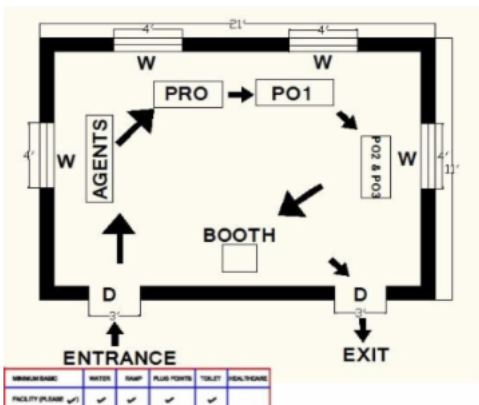

নির্বাচক নিবন্ধন আধিকারিকের স্বাক্ষর

Nazri Naksha

Google Map View

Polling Station Building Front View

Polling Station Front View

Cad View

Key MAP View

1 নাম : দেবদাস কুমার পিতার নাম: প্রতুল কৃষ্ণ কুমার বাড়ির নং : n0240 বয়স : 57 লিঙ্গ : পুরুষ	YWL2015527 ফটো উপলব্ধ	2 নাম : জয়শ্রী গাঙ্গুলী স্বামীর নাম: চন্দ্রশেখর গাঙ্গুলী বাড়ির নং : এন0037 বয়স : 51 লিঙ্গ : মহিলা	JQK0574699 ফটো উপলব্ধ	3 নাম : অশোক গাঙ্গুলী পিতার নাম: নারায়ন গাঙ্গুলী বাড়ির নং : n0041 বয়স : 53 লিঙ্গ : পুরুষ	JQK0574731 ফটো উপলব্ধ
4 নাম : সুমা গাঙ্গুলী স্বামীর নাম: অশোক গাঙ্গুলী বাড়ির নং : n0041 বয়স : 46 লিঙ্গ : মহিলা	JQK1274059 ফটো উপলব্ধ	5 নাম : পূর্ণিমা গাঙ্গুলী স্বামীর নাম: হারাধন গাঙ্গুলী বাড়ির নং : n0041 বয়স : 54 লিঙ্গ : মহিলা	JQK0574749 ফটো উপলব্ধ	6 নাম : জয়দেব গাঙ্গুলী পিতার নাম: শৈলেন্দ্রনাথ গাঙ্গুলী বাড়ির নং : n0037 বয়স : 58 লিঙ্গ : পুরুষ	JQK1573674 ফটো উপলব্ধ
7 নাম : পার্থ সখা গাঙ্গুলী পিতার নাম: চন্দ্র শেখর গাঙ্গুলী বাড়ির নং : এন0037 বয়স : 33 লিঙ্গ : পুরুষ	YWL1455112 ফটো উপলব্ধ	8 নাম : সধিতা গাঙ্গুলী স্বামীর নাম: জয়দেব গাঙ্গুলী বাড়ির নং : n0037 বয়স : 42 লিঙ্গ : মহিলা	JQK1573567 ফটো উপলব্ধ	9 নাম : মতিলাল গাঙ্গুলী পিতার নাম: শৈলেন্দ্রনাথ গাঙ্গুলী বাড়ির নং : n0037 বয়স : 47 লিঙ্গ : পুরুষ	JQK1274380 ফটো উপলব্ধ
10 নাম : স্বপ্নেশ গাঙ্গুলী পিতার নাম: জয়দেব গাঙ্গুলী বাড়ির নং : এন0037 বয়স : 21 লিঙ্গ : পুরুষ	YWL2530012 ফটো উপলব্ধ	11 নাম : কেকা রায় স্বামীর নাম: দিব্যেন্দু বিকাশ রায় বাড়ির নং : n0026 বয়স : 40 লিঙ্গ : মহিলা	JQK2252641 ফটো উপলব্ধ	12 নাম : দুলাল গোপাল রায় পিতার নাম: বিষ্ণু পদ রায় বাড়ির নং : n0026 বয়স : 76 লিঙ্গ : পুরুষ	JQK0575704 ফটো উপলব্ধ
13 নাম : শুভেন্দু রায় পিতার নাম: দুলাল গোপাল রায় বাড়ির নং : n0026 বয়স : 43 লিঙ্গ : পুরুষ	JQK2254837 ফটো উপলব্ধ	14 নাম : ইলা রায় চৌধুরী (রায়) স্বামীর নাম: দুলাল গোপাল রায় বাড়ির নং : n0026 বয়স : 74 লিঙ্গ : মহিলা	JQK1573641 ফটো উপলব্ধ	15 নাম : রনি ঘোষ পিতার নাম: সুকুমার ঘোষ বাড়ির নং : N0034 বয়স : 24 লিঙ্গ : পুরুষ	YWL2263069 ফটো উপলব্ধ
16 নাম : ডালিয়া ঘোষ স্বামীর নাম: অশোক ঘোষ বাড়ির নং : N0030 বয়স : 30 লিঙ্গ : মহিলা	IMW1871029 ফটো উপলব্ধ	17 নাম : বিপদতারন ঘোষ পিতার নাম: হরকালী ঘোষ বাড়ির নং : n0030 বয়স : 66 লিঙ্গ : পুরুষ	JQK0574756 ফটো উপলব্ধ	18 নাম : সৌমি ঘোষ পিতার নাম: মানবেন্দ্র ঘোষ বাড়ির নং : এন0032 বয়স : 23 লিঙ্গ : মহিলা	YWL2381622 ফটো উপলব্ধ
19 নাম : মায়্যা ঘোষ স্বামীর নাম: তারক ঘোষ বাড়ির নং : n0031 বয়স : 62 লিঙ্গ : মহিলা	JQK0574855 ফটো উপলব্ধ	20 নাম : শম্পা ঘোষ স্বামীর নাম: মানবেন্দ্র ঘোষ বাড়ির নং : এন0032 বয়স : 49 লিঙ্গ : মহিলা	JQK2251304 ফটো উপলব্ধ	21 নাম : তারক নাথ ঘোষ পিতার নাম: ফকির চন্দ্র ঘোষ বাড়ির নং : n0031 বয়স : 76 লিঙ্গ : পুরুষ	JQK0574848 ফটো উপলব্ধ
22 নাম : মিনা ঘোষ স্বামীর নাম: সুকুমার ঘোষ বাড়ির নং : n0034 বয়স : 51 লিঙ্গ : মহিলা	YWL1347558 ফটো উপলব্ধ	23 নাম : কুন্দন ঘোষ পিতার নাম: কানাই ঘোষ বাড়ির নং : n0034 বয়স : 51 লিঙ্গ : পুরুষ	YWL1347061 ফটো উপলব্ধ	24 নাম : মৌমিতা ঘোষ স্বামীর নাম: কুন্দন ঘোষ বাড়ির নং : n0034 বয়স : 40 লিঙ্গ : মহিলা	YWL1347566 ফটো উপলব্ধ
25 নাম : সঞ্জীব ঘোষ পিতার নাম: কানাইলাল ঘোষ বাড়ির নং : n0034 বয়স : 46 লিঙ্গ : পুরুষ	YWL1347079 ফটো উপলব্ধ	26 নাম : পলাশ বাগ পিতার নাম: সুবীর বাগ বাড়ির নং : n0034 বয়স : 39 লিঙ্গ : পুরুষ	YWL1172188 ফটো উপলব্ধ	27 নাম : সুপ্রিয় ঘোষ পিতার নাম: নারায়ন চন্দ্র ঘোষ বাড়ির নং : n0034 বয়স : 33 লিঙ্গ : পুরুষ	YWL1347541 ফটো উপলব্ধ
28 নাম : অনুপকুমার ঘোষ পিতার নাম: হরকালী ঘোষ বাড়ির নং : n0030 বয়স : 58 লিঙ্গ : পুরুষ	JQK2251239 ফটো উপলব্ধ	29 নাম : অশোক ঘোষ পিতার নাম: অনুপ কুমার ঘোষ বাড়ির নং : n0030 বয়স : 35 লিঙ্গ : পুরুষ	YWL1347053 ফটো উপলব্ধ	30 নাম : বন্দনা ঘোষ স্বামীর নাম: রবীন্দ্রনাথ ঘোষ বাড়ির নং : n0032 বয়স : 49 লিঙ্গ : মহিলা	JQK0574814 ফটো উপলব্ধ