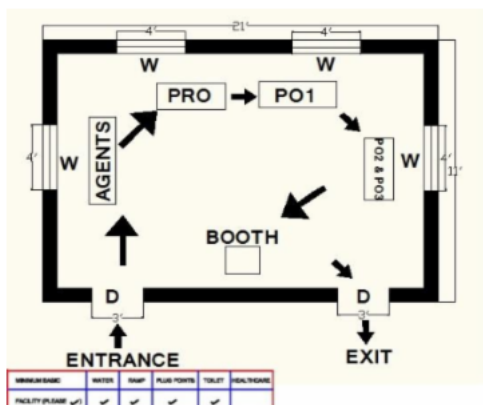

নির্বাচক নিবন্ধন আধিকারিকের স্বাক্ষর

Nazri Naksha

Google Map View

Polling Station Building Front View

Polling Station Front View

Cad View

Key MAP View

1 নাম : মৌসুমী বাগ পিতার নাম: জনার্দন মাঝী বাড়ির নং : এন0109 বয়স : 22 লিঙ্গ : মহিলা	YWL2541852 ফটো উপলব্ধ	2 নাম : রতন কুমার অধিকারী পিতার নাম: রাধানাথ অধিকারী বাড়ির নং : n0136 বয়স : 57 লিঙ্গ : পুরুষ	YWL1544949 ফটো উপলব্ধ	3 নাম : শেফালি অধিকারী স্বামীর নাম: রতন কুমার অধিকারী বাড়ির নং : n0136 বয়স : 52 লিঙ্গ : মহিলা	YWL1736495 ফটো উপলব্ধ
4 নাম : সৌমেন অধিকারী পিতার নাম: রতন অধিকারী বাড়ির নং : n0136 বয়স : 33 লিঙ্গ : পুরুষ	YWL1650712 ফটো উপলব্ধ	5 নাম : সোমনাথ অধিকারী পিতার নাম: রতন অধিকারী বাড়ির নং : n0153 বয়স : 26 লিঙ্গ : পুরুষ	YWL1947852 ফটো উপলব্ধ	6 নাম : সন্ধ্যা ঘোষ স্বামীর নাম: সমীর ঘোষ বাড়ির নং : n0029 বয়স : 58 লিঙ্গ : মহিলা	JQK1431295 ফটো উপলব্ধ
7 নাম : দুঃখহরন নন্দন পিতার নাম: সন্তোষ নন্দন বাড়ির নং : n0029 বয়স : 67 লিঙ্গ : পুরুষ	WB/40/278/327313 ফটো উপলব্ধ	8 নাম : লাইলী নন্দন স্বামীর নাম: দুঃখহরন নন্দন বাড়ির নং : n0029 বয়স : 60 লিঙ্গ : মহিলা	WB/40/278/327328 ফটো উপলব্ধ	9 নাম : বিশ্বজিৎ নন্দন পিতার নাম: দুঃখহরন নন্দন বাড়ির নং : n0029 বয়স : 44 লিঙ্গ : পুরুষ	JQK2263986 ফটো উপলব্ধ
10 নাম : টগরী রানী নন্দন স্বামীর নাম: বিশ্বজিৎ নন্দন বাড়ির নং : n0029 বয়স : 29 লিঙ্গ : মহিলা	YWL1736537 ফটো উপলব্ধ	11 নাম : সরোজ ঘোষ পিতার নাম: সুধীর ঘোষ বাড়ির নং : n0029 বয়স : 65 লিঙ্গ : পুরুষ	YWL2482289 ফটো উপলব্ধ	12 নাম : অনিতা ঘোষ স্বামীর নাম: সরোজ ঘোষ বাড়ির নং : n0029 বয়স : 62 লিঙ্গ : মহিলা	JQK2512432 ফটো উপলব্ধ
13 নাম : অলকা ঘোষ স্বামীর নাম: সমীর ঘোষ বাড়ির নং : n0029 বয়স : 63 লিঙ্গ : মহিলা	WB/40/278/327368 ফটো উপলব্ধ	14 নাম : প্রবোধ কার্ফা পিতার নাম: কাশীনাথ কার্ফা বাড়ির নং : n0022 বয়স : 57 লিঙ্গ : পুরুষ	WB/40/278/327362 ফটো উপলব্ধ	15 নাম : মিঠু কার্ফা স্বামীর নাম: প্রবোধ কার্ফা বাড়ির নং : n0022 বয়স : 53 লিঙ্গ : মহিলা	WB/40/278/327262 ফটো উপলব্ধ
16 নাম : নারায়ন কার্ফা পিতার নাম: কালিকিঙ্কর কার্ফা বাড়ির নং : n0023 বয়স : 65 লিঙ্গ : পুরুষ	WB/40/278/327017 ফটো উপলব্ধ	17 নাম : শোভনা কার্ফা স্বামীর নাম: নারায়ন কার্ফা বাড়ির নং : n0023 বয়স : 53 লিঙ্গ : মহিলা	JQK1431311 ফটো উপলব্ধ	18 নাম : রামচন্দ্র কার্ফা পিতার নাম: কালিকিঙ্কর কার্ফা বাড়ির নং : n0023 বয়স : 56 লিঙ্গ : পুরুষ	WB/40/278/327373 ফটো উপলব্ধ
19 নাম : ধনঞ্জয় কার্ফা পিতার নাম: হারাধন কার্ফা বাড়ির নং : n0009 বয়স : 62 লিঙ্গ : পুরুষ	YWL2568129 ফটো উপলব্ধ	20 নাম : রীনা কার্ফা স্বামীর নাম: ধনঞ্জয় কার্ফা বাড়ির নং : n0009 বয়স : 57 লিঙ্গ : মহিলা	WB/40/278/327261 ফটো উপলব্ধ	21 নাম : ইন্দ্রজিৎ কার্ফা পিতার নাম: ধনঞ্জয় কার্ফা বাড়ির নং : n0009 বয়স : 35 লিঙ্গ : পুরুষ	YWL1172402 ফটো উপলব্ধ
22 নাম : হরিপ্রিয় কার্ফা পিতার নাম: এককড়ি কার্ফা বাড়ির নং : n0010 বয়স : 57 লিঙ্গ : পুরুষ	WB/40/278/327371 ফটো উপলব্ধ	23 নাম : বকুলা কার্ফা স্বামীর নাম: হরিপ্রিয় কার্ফা বাড়ির নং : n0010 বয়স : 50 লিঙ্গ : মহিলা	WB/40/278/327264 ফটো উপলব্ধ	24 নাম : পরেশনাথ কার্ফা পিতার নাম: ধ্রুবনাথ কার্ফা বাড়ির নং : n0015 বয়স : 81 লিঙ্গ : পুরুষ	WB/40/278/327037 ফটো উপলব্ধ
25 নাম : বেলা কার্ফা স্বামীর নাম: জয়ন্ত কার্ফা বাড়ির নং : n0015 বয়স : 47 লিঙ্গ : মহিলা	JQK2263887 ফটো উপলব্ধ	26 নাম : দেবব্রত কার্ফা পিতার নাম: পরেশনাথ কার্ফা বাড়ির নং : n0015 বয়স : 48 লিঙ্গ : পুরুষ	WB/40/278/327100 ফটো উপলব্ধ	27 নাম : ইন্দ্রানী কার্ফা স্বামীর নাম: দেবব্রত কার্ফা বাড়ির নং : n0015 বয়স : 38 লিঙ্গ : মহিলা	JQK2562619 ফটো উপলব্ধ
28 নাম : শ্রীমন্ত কার্ফা পিতার নাম: তারকনাথ কার্ফা বাড়ির নং : n0015 বয়স : 64 লিঙ্গ : পুরুষ	YWL2464626 ফটো উপলব্ধ	29 নাম : দেবকুমার কার্ফা পিতার নাম: বনমালী কার্ফা বাড়ির নং : n0016 বয়স : 62 লিঙ্গ : পুরুষ	WB/40/278/327092 ফটো উপলব্ধ	30 নাম : লতিকা কার্ফা স্বামীর নাম: দেবকুমার কার্ফা বাড়ির নং : n0016 বয়স : 58 লিঙ্গ : মহিলা	WB/40/278/327259 ফটো উপলব্ধ