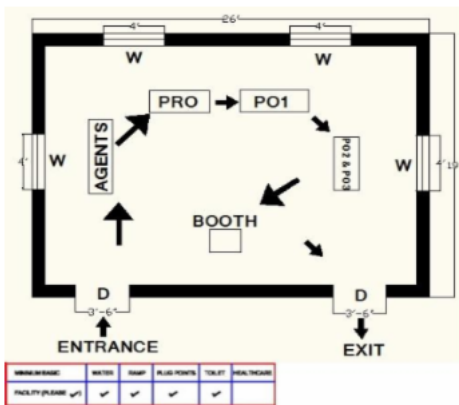

নির্বাচক নিবন্ধন আধিকারিকের স্বাক্ষর

Nazri Naksha

Google Map View

Polling Station Building Front View

Polling Station Front View

Cad View

Key MAP View

1 নাম : দীপু পাল পিতার নাম: দিলীপ পাল বাড়ির নং : n0037 বয়স : 31 লিঙ্গ : পুরুষ	YWL1545987 ফটো উপলব্ধ	2 নাম : দিলীপ পাল পিতার নাম: নকরি পাল বাড়ির নং : n0037 বয়স : 61 লিঙ্গ : পুরুষ	WB/40/278/348084 ফটো উপলব্ধ	3 নাম : মিঠু পাল স্বামীর নাম: দিলীপ পাল বাড়ির নং : n0037 বয়স : 54 লিঙ্গ : মহিলা	WB/40/278/348209 ফটো উপলব্ধ
4 নাম : কার্তিক পাল পিতার নাম: দিলীপ পাল বাড়ির নং : n0037 বয়স : 35 লিঙ্গ : পুরুষ	YWL1349133 ফটো উপলব্ধ	5 নাম : কল্যাণী কুন্ডু স্বামীর নাম: সমীর কুন্ডু বাড়ির নং : n0037 বয়স : 69 লিঙ্গ : মহিলা	WB/40/278/348153 ফটো উপলব্ধ	6 নাম : রনজিত পাল পিতার নাম: নকড়ি পাল বাড়ির নং : n0037 বয়স : 59 লিঙ্গ : পুরুষ	WB/40/278/348326 ফটো উপলব্ধ
7 নাম : চন্দনা পাল স্বামীর নাম: রনজিত পাল বাড়ির নং : n0037 বয়স : 52 লিঙ্গ : মহিলা	WB/40/278/348208 ফটো উপলব্ধ	8 নাম : পিয়ালী ঘোষাল স্বামীর নাম: তপন ঘোষাল বাড়ির নং : n0128 বয়স : 27 লিঙ্গ : মহিলা	YWL1995406 ফটো উপলব্ধ	9 নাম : সুবোধ কুমার ঘোষাল পিতার নাম: গোপীকৃষ্ণ ঘোষাল বাড়ির নং : এন0019 বয়স : 61 লিঙ্গ : পুরুষ	YWL2115491 ফটো উপলব্ধ
10 নাম : শোভারানী ঘোষাল স্বামীর নাম: সুশান্ত ঘোষাল বাড়ির নং : n0020 বয়স : 70 লিঙ্গ : মহিলা	JQK0658351 ফটো উপলব্ধ	11 নাম : দেবানী ঘোষাল পিতার নাম: সুশান্ত ঘোষাল বাড়ির নং : n0020 বয়স : 54 লিঙ্গ : পুরুষ	WB/40/278/348319 ফটো উপলব্ধ	12 নাম : তপন ঘোষাল পিতার নাম: সুশান্ত ঘোষাল বাড়ির নং : n0020 বয়স : 51 লিঙ্গ : পুরুষ	WB/40/278/348330 ফটো উপলব্ধ
13 নাম : সুমন ঘোষাল পিতার নাম: সুবোধ কুমার ঘোষাল বাড়ির নং : এন0019 বয়স : 29 লিঙ্গ : পুরুষ	YWL1736917 ফটো উপলব্ধ	14 নাম : সুশোভন ঘোষাল পিতার নাম: সুবোধ ঘোষাল বাড়ির নং : এন0019 বয়স : 33 লিঙ্গ : পুরুষ	YWL1456276 ফটো উপলব্ধ	15 নাম : শ্যামলী ঘোষাল স্বামীর নাম: সুবোধ কুমার ঘোষাল বাড়ির নং : n0019 বয়স : 53 লিঙ্গ : মহিলা	JQK0658336 ফটো উপলব্ধ
16 নাম : ভাগ্যশ্রী চক্রবর্তী স্বামীর নাম: মিতুন চক্রবর্তী বাড়ির নং : n0235 বয়স : 32 লিঙ্গ : মহিলা	TLK1285543 ফটো উপলব্ধ	17 নাম : মলিনা চক্রবর্তী স্বামীর নাম: কৃষ্ণচন্দ্র চক্রবর্তী বাড়ির নং : n0003 বয়স : 55 লিঙ্গ : মহিলা	YWL2623296 ফটো উপলব্ধ	18 নাম : কৃষ্ণচন্দ্র চক্রবর্তী পিতার নাম: লক্ষ্মীনারায়ণ চক্রবর্তী বাড়ির নং : n0003 বয়স : 63 লিঙ্গ : পুরুষ	WB/40/278/348018 ফটো উপলব্ধ
19 নাম : মিঠুন চক্রবর্তী পিতার নাম: কৃষ্ণচন্দ্র চক্রবর্তী বাড়ির নং : এন0003 বয়স : 39 লিঙ্গ : পুরুষ	JQK2269900 ফটো উপলব্ধ	20 নাম : সাহেব চক্রবর্তী পিতার নাম: কৃষ্ণচন্দ্র চক্রবর্তী বাড়ির নং : n0003 বয়স : 34 লিঙ্গ : পুরুষ	YWL1349083 ফটো উপলব্ধ	21 নাম : অবিনাশ চক্রবর্তী পিতার নাম: চন্দ্রশেখর চক্রবর্তী বাড়ির নং : n0004 বয়স : 47 লিঙ্গ : পুরুষ	JQK1225416 ফটো উপলব্ধ
22 নাম : প্রসেনজিৎ চক্রবর্তী পিতার নাম: মধুসূদন চক্রবর্তী বাড়ির নং : n0005 বয়স : 34 লিঙ্গ : পুরুষ	YWL1349091 ফটো উপলব্ধ	23 নাম : সুমিত্রা চক্রবর্তী স্বামীর নাম: সহদেব চক্রবর্তী বাড়ির নং : n0034 বয়স : 96 লিঙ্গ : মহিলা	WB/40/278/348232 ফটো উপলব্ধ	24 নাম : উতপল চক্রবর্তী পিতার নাম: দীনবন্ধু চক্রবর্তী বাড়ির নং : n0035 বয়স : 46 লিঙ্গ : পুরুষ	JQK1225390 ফটো উপলব্ধ
25 নাম : অনিতা চক্রবর্তী(ঘোষাল) স্বামীর নাম: উৎপল চক্রবর্তী বাড়ির নং : n0035 বয়স : 33 লিঙ্গ : মহিলা	YWL1651140 ফটো উপলব্ধ	26 নাম : তোতন চক্রবর্তী পিতার নাম: সহদেব চক্রবর্তী বাড়ির নং : n0035 বয়স : 33 লিঙ্গ : পুরুষ	YWL1545870 ফটো উপলব্ধ	27 নাম : প্রতিমা চক্রবর্তী স্বামীর নাম: দীনবন্ধু চক্রবর্তী বাড়ির নং : n0035 বয়স : 55 লিঙ্গ : মহিলা	WB/40/278/348204 ফটো উপলব্ধ
28 নাম : উজ্জ্বল চক্রবর্তী পিতার নাম: সহদেব চক্রবর্তী বাড়ির নং : n0034 বয়স : 39 লিঙ্গ : পুরুষ	JQK2377521 ফটো উপলব্ধ	29 নাম : যুথিকা রানী চক্রবর্তী স্বামীর নাম: মধুসূদন চক্রবর্তী বাড়ির নং : n0005 বয়স : 55 লিঙ্গ : মহিলা	JQK0658500 ফটো উপলব্ধ	30 নাম : মধুসূদন চক্রবর্তী পিতার নাম: লক্ষ্মীনারায়ণ চক্রবর্তী বাড়ির নং : n0005 বয়স : 60 লিঙ্গ : পুরুষ	WB/40/278/348194 ফটো উপলব্ধ