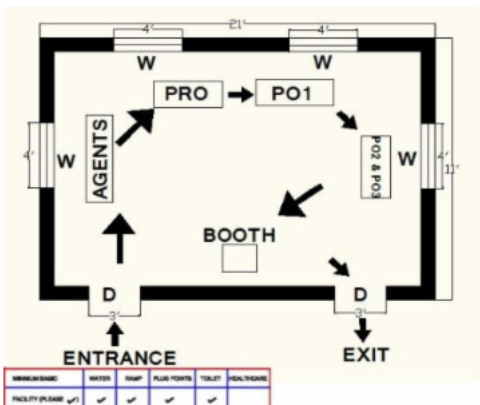

নির্বাচক নিবন্ধন আধিকারিকের স্বাক্ষর

Nazri Naksha

Google Map View

Polling Station Building Front View

Polling Station Front View

Cad View

Key MAP View

1	JQK2267169	নাম : সায়েরা বেগম সেখ স্বামীর নাম: ফজল আলি সেখ বাড়ির নং : n0037 বয়স : 46 লিঙ্গ : মহিলা	ফটো উপলব্ধ	2	YWL1651322	নাম : মোজাফফর সেখ পিতার নাম: পিকুর সেখ বাড়ির নং : n0037 বয়স : 37 লিঙ্গ : পুরুষ	ফটো উপলব্ধ	3	WB/40/278/336164	নাম : গোলামনবী মল্লিক পিতার নাম: সাফেদআলি মল্লিক বাড়ির নং : n0028 বয়স : 65 লিঙ্গ : পুরুষ	ফটো উপলব্ধ
4	JQK2512861	নাম : সাবের আলি মল্লিক পিতার নাম: গোলামনবী মল্লিক বাড়ির নং : n0028 বয়স : 38 লিঙ্গ : পুরুষ	ফটো উপলব্ধ	5	YWL1651306	নাম : ইয়াসমিন বিবি পিতার নাম: সাবের আলি মল্লিক বাড়ির নং : n0028 বয়স : 33 লিঙ্গ : মহিলা	ফটো উপলব্ধ	6	WB/40/278/336315	নাম : নাসিরুদ্দিন মল্লিক পিতার নাম: সাফেদআলি মল্লিক বাড়ির নং : n0028 বয়স : 62 লিঙ্গ : পুরুষ	ফটো উপলব্ধ
7	WB/40/278/336324	নাম : সারফুলালি মল্লিক পিতার নাম: সাফেদআলি মল্লিক বাড়ির নং : n0028 বয়স : 50 লিঙ্গ : পুরুষ	ফটো উপলব্ধ	8	YWL2115855	নাম : শাকিলা বিবি স্বামীর নাম: নাসিরুদ্দিন বাড়ির নং : n0028 বয়স : 54 লিঙ্গ : মহিলা	ফটো উপলব্ধ	9	WB/40/278/336502	নাম : সামির মল্লিক পিতার নাম: সাফেদ মল্লিক বাড়ির নং : n0028 বয়স : 49 লিঙ্গ : পুরুষ	ফটো উপলব্ধ
10	YWL1349307	নাম : রূপালি মল্লিক স্বামীর নাম: সামির মল্লিক বাড়ির নং : n0028 বয়স : 36 লিঙ্গ : মহিলা	ফটো উপলব্ধ	11	JQK2024826	নাম : আনজুমানার বিবি মল্লিক স্বামীর নাম: আরফুলি মল্লিক বাড়ির নং : n0028 বয়স : 43 লিঙ্গ : মহিলা	ফটো উপলব্ধ	12	YWL2465938	নাম : আনোয়ার আলি সেখ পিতার নাম: মোকরেম আলি সেখ বাড়ির নং : n0037 বয়স : 73 লিঙ্গ : পুরুষ	ফটো উপলব্ধ
13	JQK1323526	নাম : জীবনোসা বিবি স্বামীর নাম: আবজাহের মোল্লা বাড়ির নং : n0007 বয়স : 47 লিঙ্গ : মহিলা	ফটো উপলব্ধ	14	WB/40/278/336077	নাম : জাহানারাবিবি স্বামীর নাম: আনসারআলি মোল্লা বাড়ির নং : n0050 বয়স : 49 লিঙ্গ : মহিলা	ফটো উপলব্ধ	15	YWL2628345	নাম : আরফত আলি মোল্লা পিতার নাম: জামসেদ আলি মোল্লা বাড়ির নং : n0050 বয়স : 50 লিঙ্গ : পুরুষ	ফটো উপলব্ধ
16	JQK1323534	নাম : আরমান আলী মোল্লা পিতার নাম: জামসেদ মোল্লা বাড়ির নং : n0050 বয়স : 46 লিঙ্গ : পুরুষ	ফটো উপলব্ধ	17	JQK1574334	নাম : শরিয়ত জামাল মোল্লা পিতার নাম: আলম আলি মোল্লা বাড়ির নং : n0055 বয়স : 47 লিঙ্গ : পুরুষ	ফটো উপলব্ধ	18	JQK2266971	নাম : সোনালীবেগম স্বামীর নাম: মুজিদআলি মোল্লা বাড়ির নং : n0055 বয়স : 48 লিঙ্গ : মহিলা	ফটো উপলব্ধ
19	YWL1546167	নাম : লতফা বেগম বিবি স্বামীর নাম: শরিয়ত জামাল মোল্লা বাড়ির নং : n0055 বয়স : 39 লিঙ্গ : মহিলা	ফটো উপলব্ধ	20	YWL1894245	নাম : প্রিয়া বেগম স্বামীর নাম: মফজুল হক মোল্লা বাড়ির নং : n0099 বয়স : 27 লিঙ্গ : মহিলা	ফটো উপলব্ধ	21	WB/40/278/336419	নাম : নুরনহারবিবি স্বামীর নাম: আলম আলি মোল্লা বাড়ির নং : n0055 বয়স : 78 লিঙ্গ : মহিলা	ফটো উপলব্ধ
22	YWL1346121	নাম : সাহিদা বিবি স্বামীর নাম: মফজ আলি সেখ বাড়ির নং : n0169 বয়স : 41 লিঙ্গ : মহিলা	ফটো উপলব্ধ	23	YWL1349299	নাম : নিজাম উদ্দিন মল্লিক পিতার নাম: নাসিরুদ্দিন মল্লিক বাড়ির নং : n0028 বয়স : 36 লিঙ্গ : পুরুষ	ফটো উপলব্ধ	24	YWL2048874	নাম : মোসরফা বেগম পিতার নাম: পিকুর আলি সেখ বাড়ির নং : n0037 বয়স : 26 লিঙ্গ : পুরুষ	ফটো উপলব্ধ
25	YWL2048890	নাম : কাওসর আলী সেখ পিতার নাম: আনোয়ার আলি সেখ বাড়ির নং : n0037 বয়স : 43 লিঙ্গ : পুরুষ	ফটো উপলব্ধ	26	YWL2268142	নাম : হেকমতআলি মোল্লা পিতার নাম: সোলেমান মোল্লা বাড়ির নং : n0051 বয়স : 62 লিঙ্গ : পুরুষ	ফটো উপলব্ধ	27	YWL2268548	নাম : আলেয়াবিবি স্বামীর নাম: মহম্মদআয়ুব মোল্লা বাড়ির নং : n0050 বয়স : 58 লিঙ্গ : মহিলা	ফটো উপলব্ধ
28	YWL2268522	নাম : ফজেরাবিবি স্বামীর নাম: মনসুরআলি মোল্লা বাড়ির নং : n0050 বয়স : 55 লিঙ্গ : মহিলা	ফটো উপলব্ধ	29	YWL2320760	নাম : আসমা মোল্লা স্বামীর নাম: আরমান আলি মোল্লা বাড়ির নং : N0050 বয়স : 37 লিঙ্গ : মহিলা	ফটো উপলব্ধ	30	YWL2320596	নাম : মনোয়ারা খাতুন মায়ের নাম: ফজেরা বিবি বাড়ির নং : N0050 বয়স : 30 লিঙ্গ : মহিলা	ফটো উপলব্ধ