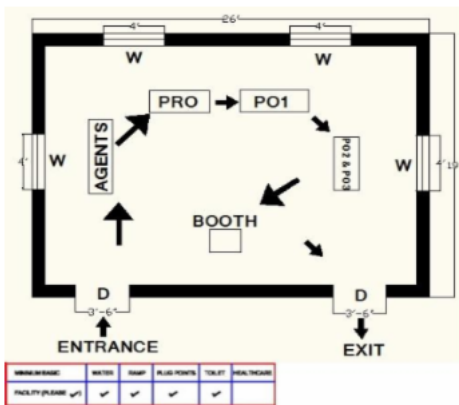

নির্বাচক নিবন্ধন আধিকারিকের স্বাক্ষর

Nazri Naksha

Google Map View

Polling Station Building Front View

Polling Station Front View

Cad View

Key MAP View

| | | | | | |
|--|--------------------------------|--|--------------------------------|---|--------------------------|
| 1 নাম : অর্পিতা গড়াই পিতার নাম: কৃষ্ণ গড়াই বাড়ির নং : এন0001 বয়স : 22 লিঙ্গ : মহিলা | YWL2466621 ফটো উপলব্ধ | 2 নাম : গীতা গড়াই স্বামীর নাম: নারায়ণ চন্দ্র গড়াই বাড়ির নং : n0001 বয়স : 72 লিঙ্গ : মহিলা | JQK0548081 ফটো উপলব্ধ | 3 নাম : প্রদীপ গড়াই পিতার নাম: নারায়ণ গড়াই বাড়ির নং : n0001 বয়স : 55 লিঙ্গ : পুরুষ | YWL2117992 ফটো উপলব্ধ |
| 4 নাম : মিনতি গড়াই স্বামীর নাম: প্রদীপ গড়াই বাড়ির নং : n0001 বয়স : 50 লিঙ্গ : মহিলা | JQK2245983 ফটো উপলব্ধ | 5 নাম : সম্পা গড়াই স্বামীর নাম: কৃষ্ণ গড়াই বাড়ির নং : n0001 বয়স : 46 লিঙ্গ : মহিলা | JQK2245991 ফটো উপলব্ধ | 6 নাম : মধুসূদন গড়াই পিতার নাম: কালীপদ গড়াই বাড়ির নং : n0002 বয়স : 69 লিঙ্গ : পুরুষ | YWL2118370 ফটো উপলব্ধ |
| 7 নাম : বাসন্তী গড়াই স্বামীর নাম: মধুসূদন গড়াই বাড়ির নং : n0002 বয়স : 68 লিঙ্গ : মহিলা | JQK0548123 ফটো উপলব্ধ | 8 নাম : তারক গড়াই পিতার নাম: মধুসূদন গড়াই বাড়ির নং : n0002 বয়স : 40 লিঙ্গ : পুরুষ | JQK2373629 ফটো উপলব্ধ | 9 নাম : রেবা গড়াই স্বামীর নাম: তারক গড়াই বাড়ির নং : n0002 বয়স : 33 লিঙ্গ : মহিলা | YWL1350339 ফটো উপলব্ধ |
| 10 নাম : দীপক কুমার গড়াই পিতার নাম: মধুসূদন গড়াই বাড়ির নং : n0002 বয়স : 45 লিঙ্গ : পুরুষ | JQK1553486 ফটো উপলব্ধ | 11 নাম : গোপাল গড়াই পিতার নাম: কালীপদ গড়াই বাড়ির নং : n0003 বয়স : 61 লিঙ্গ : পুরুষ | WB/40/278/285242 ফটো উপলব্ধ | 12 নাম : পুতুল গড়াই স্বামীর নাম: গোপাল গড়াই বাড়ির নং : n0003 বয়স : 58 লিঙ্গ : মহিলা | JQK0548149 ফটো উপলব্ধ |
| 13 নাম : উজ্জল গড়াই পিতার নাম: গোপাল গড়াই বাড়ির নং : n0003 বয়স : 39 লিঙ্গ : পুরুষ | JQK2373637 ফটো উপলব্ধ | 14 নাম : সুকন্যা গড়াই পিতার নাম: উজ্জল গড়াই বাড়ির নং : n0003 বয়স : 36 লিঙ্গ : মহিলা | YWL1350230 ফটো উপলব্ধ | 15 নাম : সৌমেন গড়াই পিতার নাম: প্রদীপ গড়াই বাড়ির নং : n0292 বয়স : 26 লিঙ্গ : পুরুষ | YWL2012888 ফটো উপলব্ধ |
| 16 নাম : কৃষ্ণ চন্দ্র গড়াই পিতার নাম: নারায়ণ গড়াই বাড়ির নং : n0001 বয়স : 50 লিঙ্গ : পুরুষ | WB/40/278/285752 ফটো উপলব্ধ | 17 নাম : দ্রোপদী ঘোষ স্বামীর নাম: করুণা ঘোষ বাড়ির নং : n0038 বয়স : 58 লিঙ্গ : মহিলা | YWL1651959 ফটো উপলব্ধ | 18 নাম : বিকাশ ঘোষ পিতার নাম: করুণা ঘোষ বাড়ির নং : n0038 বয়স : 55 লিঙ্গ : পুরুষ | JQK1585371 ফটো উপলব্ধ |
| 19 নাম : মালতী ঘোষ স্বামীর নাম: বিকাশ ঘোষ বাড়ির নং : n0038 বয়স : 50 লিঙ্গ : মহিলা | JQK1585710 ফটো উপলব্ধ | 20 নাম : তাপস ঘোষ পিতার নাম: করুণা ঘোষ বাড়ির নং : n0038 বয়স : 50 লিঙ্গ : পুরুষ | JQK1585447 ফটো উপলব্ধ | 21 নাম : চন্দনা ঘোষ স্বামীর নাম: তাপস ঘোষ বাড়ির নং : n0038 বয়স : 48 লিঙ্গ : মহিলা | JQK1585660 ফটো উপলব্ধ |
| 22 নাম : বিল্টু ঘোষ পিতার নাম: তাপস ঘোষ বাড়ির নং : এন0038 বয়স : 25 লিঙ্গ : পুরুষ | YWL2535888 ফটো উপলব্ধ | 23 নাম : সুখী হাজরা স্বামীর নাম: সমর হাজরা বাড়ির নং : এন0048 বয়স : 23 লিঙ্গ : মহিলা | YWL2542108 ফটো উপলব্ধ | 24 নাম : রানা ঘোষ পিতার নাম: সন্টু ঘোষ বাড়ির নং : সিংহালী বয়স : 21 লিঙ্গ : পুরুষ | YWL2551828 ফটো উপলব্ধ |
| 25 নাম : সৌভিক ঘোষ পিতার নাম: কালোসোনা ঘোষ বাড়ির নং : এন0167 বয়স : 25 লিঙ্গ : পুরুষ | YWL2466811 ফটো উপলব্ধ | 26 নাম : সৌরভ ঘোষ পিতার নাম: রাজু ঘোষ বাড়ির নং : N0036 বয়স : 24 লিঙ্গ : পুরুষ | YWL2321545 ফটো উপলব্ধ | 27 নাম : দীপ ঘোষ পিতার নাম: ভবতারন ঘোষ বাড়ির নং : N0014 বয়স : 24 লিঙ্গ : পুরুষ | YWL2321529 ফটো উপলব্ধ |
| 28 নাম : রাহুল ঘোষ পিতার নাম: হেমন্ত ঘোষ বাড়ির নং : এন0006 বয়স : 24 লিঙ্গ : পুরুষ | YWL2466803 ফটো উপলব্ধ | 29 নাম : সুভেন্দু ঘোষ পিতার নাম: পার্থ ঘোষ বাড়ির নং : N0006 বয়স : 26 লিঙ্গ : পুরুষ | YWL1999473 ফটো উপলব্ধ | 30 নাম : সৌমেন ঘোষ পিতার নাম: পার্থ ঘোষ বাড়ির নং : এন0006 বয়স : 22 লিঙ্গ : পুরুষ | YWL2466589 ফটো উপলব্ধ |