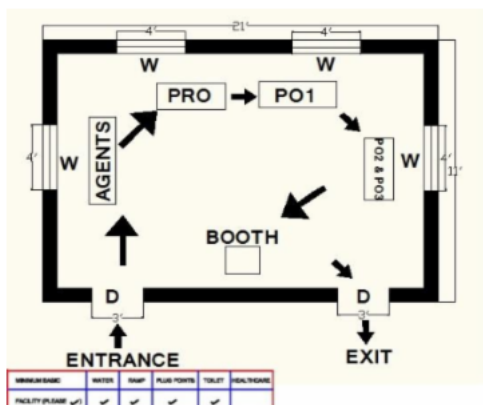

নির্বাচক নিবন্ধন আধিকারিকের স্বাক্ষর

Nazri Naksha

Google Map View

Polling Station Building Front View

Polling Station Front View

Cad View

Key MAP View

1 নাম : কমলা ঘোষ স্বামীর নাম: গৌড় চন্দ্র ঘোষ বাড়ির নং : এন0140 বয়স : 28 লিঙ্গ : মহিলা	YWL2391795 ফটো উপলব্ধ	2 নাম : রাখী রায় স্বামীর নাম: মাস্তু রায় বাড়ির নং : এন0113 বয়স : 27 লিঙ্গ : মহিলা	YWL2058253 ফটো উপলব্ধ	3 নাম : পাল্লবী ঘোষ পিতার নাম: সরোজ ঘোষ বাড়ির নং : এন0113 বয়স : 23 লিঙ্গ : মহিলা	YWL2467298 ফটো উপলব্ধ
4 নাম : শ্যামল ঘোষ পিতার নাম: ঝন্টু ঘোষ বাড়ির নং : n0113 বয়স : 36 লিঙ্গ : পুরুষ	YWL1173103 ফটো উপলব্ধ	5 নাম : প্রসেনজিৎ ঘোষ পিতার নাম: মন্টু ঘোষ বাড়ির নং : n0113 বয়স : 37 লিঙ্গ : পুরুষ	YWL1350677 ফটো উপলব্ধ	6 নাম : লখু ঘোষ স্বামীর নাম: অসিত ঘোষ বাড়ির নং : n0113 বয়স : 33 লিঙ্গ : মহিলা	YWL1737972 ফটো উপলব্ধ
7 নাম : অসিত ঘোষ পিতার নাম: মন্টু ঘোষ বাড়ির নং : n0113 বয়স : 42 লিঙ্গ : পুরুষ	JQK2247286 ফটো উপলব্ধ	8 নাম : মাস্তু রায় পিতার নাম: মহাদেব রায় বাড়ির নং : n0113 বয়স : 33 লিঙ্গ : পুরুষ	YWL1351253 ফটো উপলব্ধ	9 নাম : অনিতা রায় স্বামীর নাম: মহাদেব রায় বাড়ির নং : n0113 বয়স : 54 লিঙ্গ : মহিলা	JQK0557579 ফটো উপলব্ধ
10 নাম : মহাদেব রায় পিতার নাম: গঙ্গাগতি রায় বাড়ির নং : n0113 বয়স : 63 লিঙ্গ : পুরুষ	WB/40/278/288009 ফটো উপলব্ধ	11 নাম : ঝুমা ঘোষ স্বামীর নাম: সরোজ ঘোষ বাড়ির নং : n0113 বয়স : 40 লিঙ্গ : মহিলা	JQK2248128 ফটো উপলব্ধ	12 নাম : সরোজ ঘোষ পিতার নাম: উত্তম ঘোষ বাড়ির নং : n0113 বয়স : 46 লিঙ্গ : পুরুষ	JQK1239268 ফটো উপলব্ধ
13 নাম : সান্ত্বনা ঘোষ স্বামীর নাম: উত্তম ঘোষ বাড়ির নং : n0113 বয়স : 64 লিঙ্গ : মহিলা	JQK2247278 ফটো উপলব্ধ	14 নাম : অনিমা ঘোষ স্বামীর নাম: ঝন্টু ঘোষ বাড়ির নং : n0113 বয়স : 52 লিঙ্গ : মহিলা	WB/40/278/291205 ফটো উপলব্ধ	15 নাম : ঝন্টু ঘোষ পিতার নাম: দুর্গাপদ ঘোষ বাড়ির নং : n0113 বয়স : 58 লিঙ্গ : পুরুষ	WB/40/278/291351 ফটো উপলব্ধ
16 নাম : সাবিত্রী ঘোষ স্বামীর নাম: মন্টু ঘোষ বাড়ির নং : n0113 বয়স : 62 লিঙ্গ : মহিলা	YWL2576700 ফটো উপলব্ধ	17 নাম : মন্টু ঘোষ পিতার নাম: দুর্গাপদ ঘোষ বাড়ির নং : n0113 বয়স : 59 লিঙ্গ : পুরুষ	YWL2576718 ফটো উপলব্ধ	18 নাম : বাদল বাল ঘোষ স্বামীর নাম: দুর্গাপদ ঘোষ বাড়ির নং : n0113 বয়স : 78 লিঙ্গ : মহিলা	WB/40/278/291263 ফটো উপলব্ধ
19 নাম : মাম্পি ঘোষ স্বামীর নাম: শ্যামল ঘোষ বাড়ির নং : n0266 বয়স : 27 লিঙ্গ : মহিলা	YWL2019628 ফটো উপলব্ধ	20 নাম : অজমিল ঘোষ অন্যান্য: আশীষ কুমার ঘোষ বাড়ির নং : n0120 বয়স : 26 লিঙ্গ : পুরুষ	YWL1974054 ফটো উপলব্ধ	21 নাম : কৌশিক ঘোষ পিতার নাম: শিশির ঘোষ বাড়ির নং : n0218 বয়স : 26 লিঙ্গ : পুরুষ	YWL1974104 ফটো উপলব্ধ
22 নাম : কমলিকা ঘোষ স্বামীর নাম: বাপন ঘোষ বাড়ির নং : n0161 বয়স : 32 লিঙ্গ : মহিলা	YWL1974229 ফটো উপলব্ধ	23 নাম : অপূর্ব চন্দ্র পিতার নাম: তরুন কুমার চন্দ্র বাড়ির নং : n0193 বয়স : 26 লিঙ্গ : পুরুষ	YWL1974047 ফটো উপলব্ধ	24 নাম : পিন্টু দে পিতার নাম: শান্তিময় দে বাড়ির নং : n0095 বয়স : 54 লিঙ্গ : পুরুষ	YWL2118834 ফটো উপলব্ধ
25 নাম : মানষী দে পিতার নাম: মানিক চন্দ্র দে বাড়ির নং : এন0114 বয়স : 23 লিঙ্গ : মহিলা	YWL2391720 ফটো উপলব্ধ	26 নাম : সুপর্ণা দে পিতার নাম: পিন্টু দে বাড়ির নং : এন0095 বয়স : 25 লিঙ্গ : মহিলা	YWL2391399 ফটো উপলব্ধ	27 নাম : চৈতালী দে স্বামীর নাম: সুরজীত পাল বাড়ির নং : n0167 বয়স : 26 লিঙ্গ : মহিলা	YWL2000578 ফটো উপলব্ধ
28 নাম : কল্যান দে পিতার নাম: মানিক চন্দ্র দে বাড়ির নং : n0114 বয়স : 29 লিঙ্গ : পুরুষ	YWL1737774 ফটো উপলব্ধ	29 নাম : ঝর্ণা দে স্বামীর নাম: পিন্টু দে বাড়ির নং : n0095 বয়স : 43 লিঙ্গ : মহিলা	JQK2113850 ফটো উপলব্ধ	30 নাম : আলো দে স্বামীর নাম: তপন কুমার দে বাড়ির নং : n0114 বয়স : 44 লিঙ্গ : মহিলা	JQK1239706 ফটো উপলব্ধ