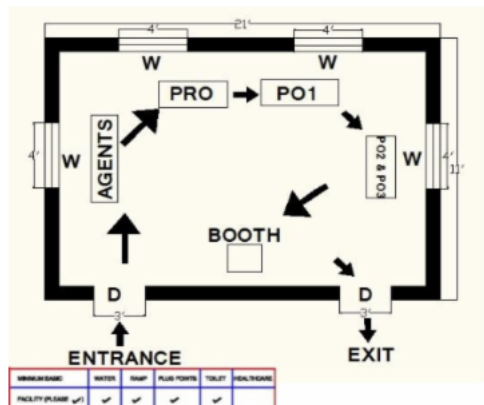

নির্বাচক নিবন্ধন আধিকারিকের স্বাক্ষর

Nazri Naksha

Google Map View

Polling Station Building Front View

Polling Station Front View

Cad View

Key MAP View

1 নাম : মুন্সী গিয়াসউদ্দিন পিতার নাম: মুন্সী মজহারুল আনোয়ার বাড়ির নং : n0046 বয়স : 56 লিঙ্গ : পুরুষ	WB/40/278/288297	ফটো উপলব্ধ	2 নাম : মুন্সি নাসির উদ্দিন পিতার নাম: মুন্সি গিয়াস উদ্দিন বাড়ির নং : n0046 বয়স : 33 লিঙ্গ : পুরুষ	YWL1431576	ফটো উপলব্ধ	3 নাম : খোন্দেকার খাদেমুল আফফান পিতার নাম: খোন্দেকার গোলাম মোস্তাফা বাড়ির নং : n0048 বয়স : 66 লিঙ্গ : পুরুষ	WB/40/278/288137	ফটো উপলব্ধ
4 নাম : চৌধুরী নূরুলনাহার স্বামীর নাম: চৌধুরী সিরাজুল ইসলাম বাড়ির নং : n0049 বয়স : 47 লিঙ্গ : মহিলা	JQK1588383	ফটো উপলব্ধ	5 নাম : সাবিনা ইয়াসমিন স্বামীর নাম: মুন্সী নূরুল ইসলাম বাড়ির নং : n0050 বয়স : 46 লিঙ্গ : মহিলা	JQK2248102	ফটো উপলব্ধ	6 নাম : মুন্সী কামরুজ জামান পিতার নাম: মুন্সী রফিকুর রহমান বাড়ির নং : n0050 বয়স : 52 লিঙ্গ : পুরুষ	JQK1238641	ফটো উপলব্ধ
7 নাম : শাহানাঙ্গ পারভিন স্বামীর নাম: মুন্সী কামরুজ জামান বাড়ির নং : n0050 বয়স : 39 লিঙ্গ : মহিলা	YWL1547546	ফটো উপলব্ধ	8 নাম : মুন্সী রিয়াজ উদ্দিন পিতার নাম: মুন্সী আজহারুল ইসলাম বাড়ির নং : n0043 বয়স : 29 লিঙ্গ : পুরুষ	YWL1738186	ফটো উপলব্ধ	9 নাম : সেখ সাহিদুল ইসলাম পিতার নাম: সেখ নূরুল ইসলাম বাড়ির নং : n0043 বয়স : 53 লিঙ্গ : পুরুষ	WB/40/278/288336	ফটো উপলব্ধ
10 নাম : সেখ ডলি বিবি স্বামীর নাম: সেখ সাহিদুল ইসলাম বাড়ির নং : n0043 বয়স : 35 লিঙ্গ : মহিলা	YWL1350578	ফটো উপলব্ধ	11 নাম : মুন্সি আমিরুল নেসা স্বামীর নাম: মুন্সি আজহারুল ইসলাম বাড়ির নং : n0043 বয়স : 52 লিঙ্গ : মহিলা	YWL2667814	ফটো উপলব্ধ	12 নাম : রওসোনারা চৌধুরী স্বামীর নাম: রহমান চৌধুরী বাড়ির নং : n0074 বয়স : 68 লিঙ্গ : মহিলা	WB/40/278/288612	ফটো উপলব্ধ
13 নাম : মমতাজ মুন্সী স্বামীর নাম: আনিসুর মুন্সী বাড়ির নং : n0085 বয়স : 51 লিঙ্গ : মহিলা	JQK2247120	ফটো উপলব্ধ	14 নাম : সেখ আমিরুল ইসলাম পিতার নাম: সেখ সাহিদুল ইসলাম বাড়ির নং : n0072 বয়স : 28 লিঙ্গ : পুরুষ	YWL1895069	ফটো উপলব্ধ	15 নাম : সাবিনা খাতুন স্বামীর নাম: মুন্সী নাসির উদ্দিন বাড়ির নং : n0111 বয়স : 30 লিঙ্গ : মহিলা	YWL1660612	ফটো উপলব্ধ
16 নাম : সেখ সাবির হোসেন পিতার নাম: সেখ সাহিদুল ইসলাম বাড়ির নং : n0072 বয়স : 29 লিঙ্গ : পুরুষ	YWL1738160	ফটো উপলব্ধ	17 নাম : আতাবুল সেখ পিতার নাম: একরামুলহক সেখ বাড়ির নং : n0072 বয়স : 45 লিঙ্গ : পুরুষ	JQK1239011	ফটো উপলব্ধ	18 নাম : বিউটি সেখ স্বামীর নাম: আতাবুল সেখ বাড়ির নং : n0072 বয়স : 31 লিঙ্গ : মহিলা	YWL1547389	ফটো উপলব্ধ
19 নাম : বিউটি কুন্ডু স্বামীর নাম: তাপস কুন্ডু বাড়ির নং : n0072 বয়স : 36 লিঙ্গ : মহিলা	YWL0307223	ফটো উপলব্ধ	20 নাম : মুন্সী ওসমান পিতার নাম: মুন্সী আজহারুল ইসলাম বাড়ির নং : এন0043 বয়স : 25 লিঙ্গ : পুরুষ	YWL2033728	ফটো উপলব্ধ	21 নাম : সালমা খাতুন স্বামীর নাম: মুন্সি রিয়াজ উদ্দিন বাড়ির নং : এন0043 বয়স : 20 লিঙ্গ : মহিলা	YWL2589216	ফটো উপলব্ধ
22 নাম : সেখ মইনুল হাসান পিতার নাম: সেখ সাহিদুল ইসলাম বাড়ির নং : এন0072 বয়স : 26 লিঙ্গ : পুরুষ	YWL2033736	ফটো উপলব্ধ	23 নাম : ফিরোজা বেগম স্বামীর নাম: মুন্সী রওশনুল ইসলাম বাড়ির নং : n0052 বয়স : 67 লিঙ্গ : মহিলা	WB/40/278/288001	ফটো উপলব্ধ	24 নাম : সেখ সাহিদুল ইসলাম পিতার নাম: সেখ আব্দুল গফুর বাড়ির নং : n0072 বয়স : 61 লিঙ্গ : পুরুষ	WB/40/278/288584	ফটো উপলব্ধ
25 নাম : চৌধুরী সুরুর সাহিদ পিতার নাম: চৌধুরী সিরাজুল ইসলাম বাড়ির নং : এন0043 বয়স : 43 লিঙ্গ : পুরুষ	YWL2033769	ফটো উপলব্ধ	26 নাম : সেখ জামিয়াল হক পিতার নাম: আল্লারাখা সেখ বাড়ির নং : n0073 বয়স : 65 লিঙ্গ : পুরুষ	WB/40/278/288258	ফটো উপলব্ধ	27 নাম : সেখ আবুল হোসেন পিতার নাম: সেখ সাহিদুল ইসলাম বাড়ির নং : n0072 বয়স : 35 লিঙ্গ : পুরুষ	YWL1350628	ফটো উপলব্ধ
28 নাম : হাফিজা বেগম স্বামীর নাম: সেখ সাহিদুল ইসলাম বাড়ির নং : n0072 বয়স : 53 লিঙ্গ : মহিলা	WB/40/278/288582	ফটো উপলব্ধ	29 নাম : মোস্তাফিজুর রহমান মুন্সী পিতার নাম: মুন্সী সফিকুর রহমান বাড়ির নং : n0052 বয়স : 42 লিঙ্গ : পুরুষ	JQK1238492	ফটো উপলব্ধ	30 নাম : মমতাজ বেগম স্বামীর নাম: মুন্সি সফিকুর রহমান বাড়ির নং : n0052 বয়স : 61 লিঙ্গ : মহিলা	JQK2247138	ফটো উপলব্ধ