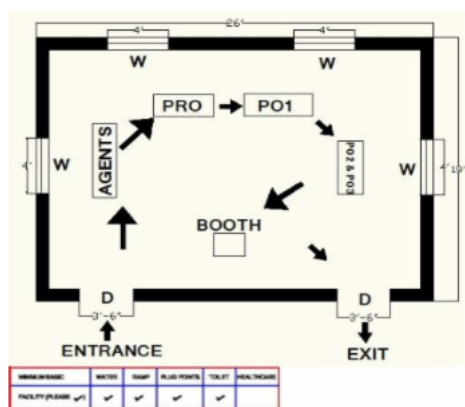

নির্বাচক নিবন্ধন আধিকারিকের স্বাক্ষর

Nazri Naksha

Google Map View

Polling Station Building Front View

Polling Station Front View

Cad View

Key MAP View

1 নাম : বৈশাখী কুণ্ড স্বামীর নাম: ভোলানাথ কুণ্ড বাড়ির নং : n0069 বয়স : 29 লিঙ্গ : মহিলা	YWL1811272 ফটো উপলব্ধ	2 নাম : ভোলানাথ কুণ্ড পিতার নাম: মদন কুণ্ড বাড়ির নং : n0069 বয়স : 41 লিঙ্গ : পুরুষ	JQK2248920 ফটো উপলব্ধ	3 নাম : কল্যাণী কুণ্ড স্বামীর নাম: মদন কুণ্ড বাড়ির নং : n0069 বয়স : 63 লিঙ্গ : মহিলা	YWL2183606 ফটো উপলব্ধ
4 নাম : সনকা ঘোষ স্বামীর নাম: জয়দেব ঘোষ বাড়ির নং : n0007 বয়স : 57 লিঙ্গ : মহিলা	WB/40/278/294437 ফটো উপলব্ধ	5 নাম : সাহেব ঘোষ পিতার নাম: উৎপল ঘোষ বাড়ির নং : n0006 বয়স : 31 লিঙ্গ : পুরুষ	YWL1652940 ফটো উপলব্ধ	6 নাম : রবীন্দ্রনাথ ঘোষ পিতার নাম: সুধাকর ঘোষ বাড়ির নং : n0006 বয়স : 64 লিঙ্গ : পুরুষ	WB/40/278/294482 ফটো উপলব্ধ
7 নাম : সুমিত্রা ঘোষ স্বামীর নাম: উত্তম ঘোষ বাড়ির নং : n0005 বয়স : 58 লিঙ্গ : মহিলা	WB/40/278/294544 ফটো উপলব্ধ	8 নাম : উত্তম ঘোষ পিতার নাম: শান্তিময় ঘোষ বাড়ির নং : n0005 বয়স : 63 লিঙ্গ : পুরুষ	YWL2482909 ফটো উপলব্ধ	9 নাম : সুরত ঘোষ পিতার নাম: ধনঞ্জয় ঘোষ বাড়ির নং : n0004 বয়স : 46 লিঙ্গ : পুরুষ	JQK1239730 ফটো উপলব্ধ
10 নাম : মন্দিরা ঘোষ স্বামীর নাম: প্রশান্ত ঘোষ বাড়ির নং : n0001 বয়স : 37 লিঙ্গ : মহিলা	YWL1351436 ফটো উপলব্ধ	11 নাম : স্বর্নময়ী ঘোষ স্বামীর নাম: অজয় ঘোষ বাড়ির নং : n0001 বয়স : 53 লিঙ্গ : মহিলা	YWL2183374 ফটো উপলব্ধ	12 নাম : শিশির ঘোষ পিতার নাম: মনোমোহন ঘোষ বাড়ির নং : n0001 বয়স : 68 লিঙ্গ : পুরুষ	WB/40/278/294060 ফটো উপলব্ধ
13 নাম : কৌশিক ঘোষ পিতার নাম: সুশীল ঘোষ বাড়ির নং : n0001 বয়স : 30 লিঙ্গ : পুরুষ	YWL1653005 ফটো উপলব্ধ	14 নাম : যমুনা ঘোষ স্বামীর নাম: সুশীল ঘোষ বাড়ির নং : n0001 বয়স : 55 লিঙ্গ : মহিলা	WB/40/278/294374 ফটো উপলব্ধ	15 নাম : সুশীল ঘোষ পিতার নাম: মনোমোহন ঘোষ বাড়ির নং : n0001 বয়স : 71 লিঙ্গ : পুরুষ	WB/40/278/294017 ফটো উপলব্ধ
16 নাম : মৌমিতা ঘোষ স্বামীর নাম: পুলক ঘোষ বাড়ির নং : n0009 বয়স : 27 লিঙ্গ : মহিলা	YWL1895275 ফটো উপলব্ধ	17 নাম : বিষ্ণু ঘোষ পিতার নাম: বীরেশ্বর ঘোষ বাড়ির নং : n0015 বয়স : 50 লিঙ্গ : পুরুষ	JQK1240183 ফটো উপলব্ধ	18 নাম : রত্না ঘোষ পিতার নাম: রনজিত ঘোষ বাড়ির নং : N0022 বয়স : 26 লিঙ্গ : মহিলা	YWL1974427 ফটো উপলব্ধ
19 নাম : গোপাল ঘোষ পিতার নাম: হাজু ঘোষ বাড়ির নং : n0023 বয়স : 28 লিঙ্গ : পুরুষ	YWL1811280 ফটো উপলব্ধ	20 নাম : সুস্মিতা ঘোষ স্বামীর নাম: পলাশ ঘোষ বাড়ির নং : n0020 বয়স : 28 লিঙ্গ : মহিলা	YWL1811355 ফটো উপলব্ধ	21 নাম : সুজন ঘোষ পিতার নাম: সহদেব ঘোষ বাড়ির নং : n0008 বয়স : 27 লিঙ্গ : পুরুষ	YWL1895226 ফটো উপলব্ধ
22 নাম : পলাশ ঘোষ পিতার নাম: কাশীনাথ ঘোষ বাড়ির নং : n0020 বয়স : 39 লিঙ্গ : পুরুষ	JQK2374080 ফটো উপলব্ধ	23 নাম : ক্ষ্যান্তালা ঘোষ স্বামীর নাম: কাশীনাথ ঘোষ বাড়ির নং : n0020 বয়স : 60 লিঙ্গ : মহিলা	YWL2183036 ফটো উপলব্ধ	24 নাম : প্রিয়ান্বিতা ঘোষ স্বামীর নাম: উজ্জল ঘোষ বাড়ির নং : n0019 বয়স : 33 লিঙ্গ : মহিলা	YWL1652908 ফটো উপলব্ধ
25 নাম : উজ্জল ঘোষ পিতার নাম: বংশীধর ঘোষ বাড়ির নং : n0019 বয়স : 46 লিঙ্গ : পুরুষ	JQK1239896 ফটো উপলব্ধ	26 নাম : মিঠুন ঘোষ পিতার নাম: তাপস ঘোষ বাড়ির নং : n0019 বয়স : 32 লিঙ্গ : পুরুষ	YWL1652874 ফটো উপলব্ধ	27 নাম : তাপস ঘোষ পিতার নাম: গোরাচাঁদ ঘোষ বাড়ির নং : n0019 বয়স : 63 লিঙ্গ : পুরুষ	WB/40/278/294512 ফটো উপলব্ধ
28 নাম : শিখা ঘোষ স্বামীর নাম: সন্তোষ ঘোষ বাড়ির নং : n0019 বয়স : 48 লিঙ্গ : মহিলা	JQK1239888 ফটো উপলব্ধ	29 নাম : সন্তোষ ঘোষ পিতার নাম: বংশি ঘোষ বাড়ির নং : n0019 বয়স : 51 লিঙ্গ : পুরুষ	WB/40/278/294483 ফটো উপলব্ধ	30 নাম : তিলকা ঘোষ স্বামীর নাম: বংশি ঘোষ বাড়ির নং : n0019 বয়স : 69 লিঙ্গ : মহিলা	YWL2183705 ফটো উপলব্ধ