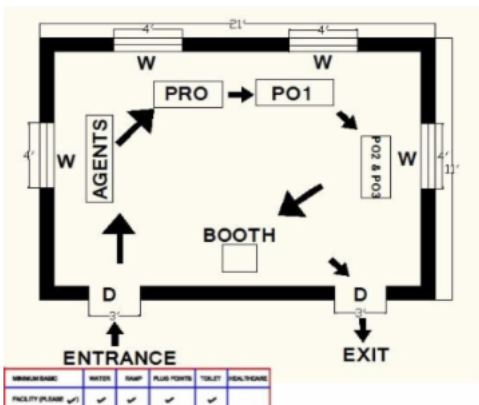

নির্বাচক নিবন্ধন আধিকারিকের স্বাক্ষর

Nazri Naksha

Google Map View

Polling Station Building Front View

Polling Station Front View

Cad View

Key MAP View

1 নাম : অমিতেন্দু কুণ্ড পিতার নাম: কাশীনাথ কুণ্ড বাড়ির নং : n0010 বয়স : 45 লিঙ্গ : পুরুষ	JQK1378173 ফটো উপলব্ধ	2 নাম : রুমা কুণ্ড স্বামীর নাম: নবকুমার কুণ্ড বাড়ির নং : n0010 বয়স : 40 লিঙ্গ : মহিলা	JQK2450575 ফটো উপলব্ধ	3 নাম : মনিকা কুণ্ড স্বামীর নাম: অমিতেন্দু কুণ্ড বাড়ির নং : n0010 বয়স : 40 লিঙ্গ : মহিলা	YWL1457837 ফটো উপলব্ধ
4 নাম : শ্যামা প্রসাদ কুণ্ড পিতার নাম: বলরাম কুণ্ড বাড়ির নং : n0010 বয়স : 33 লিঙ্গ : পুরুষ	YWL1547942 ফটো উপলব্ধ	5 নাম : মৌসুমী কুণ্ড স্বামীর নাম: প্রশান্ত কুণ্ড বাড়ির নং : এন0009 বয়স : 29 লিঙ্গ : মহিলা	TLK2010759 ফটো উপলব্ধ	6 নাম : স্মৃতিকণা কুণ্ড স্বামীর নাম: নিমলেন্দু কুণ্ড বাড়ির নং : n0010 বয়স : 51 লিঙ্গ : মহিলা	YWL2184455 ফটো উপলব্ধ
7 নাম : কৃষ্ণেন্দু কুণ্ড পিতার নাম: কাশীনাথ কুণ্ড বাড়ির নং : n0010 বয়স : 50 লিঙ্গ : পুরুষ	WB/40/278/279096 ফটো উপলব্ধ	8 নাম : নিহারেন্দু কুণ্ড পিতার নাম: কাশীনাথ কুণ্ড বাড়ির নং : n0010 বয়স : 52 লিঙ্গ : পুরুষ	JQK2450567 ফটো উপলব্ধ	9 নাম : চিরনঞ্জিত কুণ্ড পিতার নাম: দিব্যেন্দু কুণ্ড বাড়ির নং : n0010 বয়স : 27 লিঙ্গ : পুরুষ	YWL1653146 ফটো উপলব্ধ
10 নাম : দুলালী কুণ্ড স্বামীর নাম: দিব্যেন্দু কুণ্ড বাড়ির নং : n0010 বয়স : 53 লিঙ্গ : মহিলা	WB/40/278/279820 ফটো উপলব্ধ	11 নাম : দিব্যেন্দু কুণ্ড পিতার নাম: কাশীনাথ কুণ্ড বাড়ির নং : n0010 বয়স : 55 লিঙ্গ : পুরুষ	WB/40/278/279829 ফটো উপলব্ধ	12 নাম : মিতা কুণ্ড স্বামীর নাম: জহর লাল কুণ্ড বাড়ির নং : n0009 বয়স : 55 লিঙ্গ : মহিলা	JQK2255537 ফটো উপলব্ধ
13 নাম : প্রশান্ত কুণ্ড পিতার নাম: জহরলাল কুণ্ড বাড়ির নং : n0009 বয়স : 38 লিঙ্গ : পুরুষ	YWL1547918 ফটো উপলব্ধ	14 নাম : জহরলাল কুণ্ড পিতার নাম: ধীরেন কুণ্ড বাড়ির নং : n0009 বয়স : 60 লিঙ্গ : পুরুষ	JQK1571413 ফটো উপলব্ধ	15 নাম : পারুল কুণ্ড স্বামীর নাম: ক্ষীরোদ কুণ্ড বাড়ির নং : n0009 বয়স : 40 লিঙ্গ : মহিলা	YWL2184349 ফটো উপলব্ধ
16 নাম : লক্ষ্মী কুণ্ড স্বামীর নাম: ধীরেন্দ্রনাথ কুণ্ড বাড়ির নং : n0009 বয়স : 81 লিঙ্গ : মহিলা	YWL2184331 ফটো উপলব্ধ	17 নাম : সাধনা গুপ্ত কুণ্ড স্বামীর নাম: সন্দীপ কুণ্ড বাড়ির নং : এন0010 বয়স : 25 লিঙ্গ : মহিলা	TLK2061471 ফটো উপলব্ধ	18 নাম : সন্দীপ কুণ্ড পিতার নাম: দিব্যেন্দু কুণ্ড বাড়ির নং : n0010 বয়স : 32 লিঙ্গ : পুরুষ	YWL1457761 ফটো উপলব্ধ
19 নাম : অর্ঘ্য কুণ্ড পিতার নাম: দেবনারায়ন কুণ্ড বাড়ির নং : n0175 বয়স : 27 লিঙ্গ : পুরুষ	YWL1970037 ফটো উপলব্ধ	20 নাম : চাঁদ কুমার কুণ্ড পিতার নাম: আলোকনাথ কুণ্ড বাড়ির নং : n0060 বয়স : 58 লিঙ্গ : পুরুষ	YWL2408847 ফটো উপলব্ধ	21 নাম : সৌমেন কুণ্ড পিতার নাম: তডিৎ কুণ্ড বাড়ির নং : n0028 বয়স : 29 লিঙ্গ : পুরুষ	YWL1738434 ফটো উপলব্ধ
22 নাম : অর্পণ কুণ্ড পিতার নাম: নবকুমার কুণ্ড বাড়ির নং : এন0008 বয়স : 22 লিঙ্গ : পুরুষ	YWL2468395 ফটো উপলব্ধ	23 নাম : চুমকী কুণ্ড স্বামীর নাম: সুকান্ত কুণ্ড বাড়ির নং : n0008 বয়স : 33 লিঙ্গ : মহিলা	TLK1161546 ফটো উপলব্ধ	24 নাম : পপিতা বন্ধু (কুণ্ড) স্বামীর নাম: দুর্জয় কুণ্ড বাড়ির নং : n0008 বয়স : 35 লিঙ্গ : মহিলা	YWL1352046 ফটো উপলব্ধ
25 নাম : মণিষা কুণ্ড স্বামীর নাম: কৃষ্ণেন্দু কুণ্ড বাড়ির নং : n0008 বয়স : 40 লিঙ্গ : মহিলা	JQK2244838 ফটো উপলব্ধ	26 নাম : ছন্দা কুণ্ড স্বামীর নাম: ডালিম কুণ্ড বাড়ির নং : n0008 বয়স : 40 লিঙ্গ : মহিলা	JQK2244846 ফটো উপলব্ধ	27 নাম : সুকান্ত কুণ্ড পিতার নাম: অনন্জ কুণ্ড বাড়ির নং : n0008 বয়স : 40 লিঙ্গ : পুরুষ	JQK2244788 ফটো উপলব্ধ
28 নাম : দুর্জয় কুণ্ড পিতার নাম: নিরঞ্জন কুণ্ড বাড়ির নং : n0008 বয়স : 45 লিঙ্গ : পুরুষ	JQK1378165 ফটো উপলব্ধ	29 নাম : ডালিম কুণ্ড পিতার নাম: নিরঞ্জন কুণ্ড বাড়ির নং : n0008 বয়স : 52 লিঙ্গ : পুরুষ	WB/40/278/279400 ফটো উপলব্ধ	30 নাম : নবকুমার কুণ্ড পিতার নাম: নিরঞ্জন কুণ্ড বাড়ির নং : n0008 বয়স : 54 লিঙ্গ : পুরুষ	WB/40/278/279021 ফটো উপলব্ধ