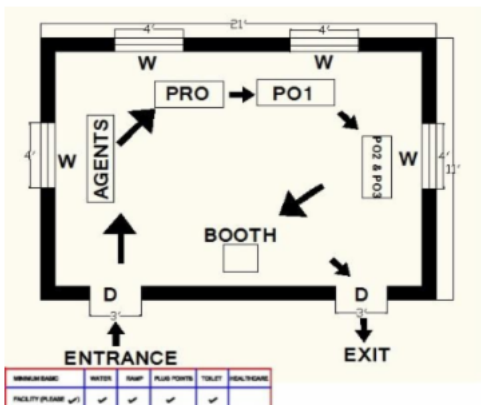

নির্বাচক নিবন্ধন আধিকারিকের স্বাক্ষর

Nazri Naksha

Google Map View

Polling Station Building Front View

Polling Station Front View

Cad View

Key MAP View

1 নাম : পারুল বিবি স্বামীর নাম: জামাল সেখ বাড়ির নং : n0066 বয়স : 45 লিঙ্গ : মহিলা	JQK1288034 ফটো উপলব্ধ	2 নাম : সাবিনা ইয়াসমিন স্বামীর নাম: হাফিজুর রহমান বাড়ির নং : n0213 বয়স : 47 লিঙ্গ : মহিলা	JQK1426667 ফটো উপলব্ধ	3 নাম : হাফিজুর রহমান পিতার নাম: মহঃ মজাহারুল জলিল বাড়ির নং : n0214 বয়স : 59 লিঙ্গ : পুরুষ	WB/40/278/234003 ফটো উপলব্ধ
4 নাম : ফজিলা খাতুন স্বামীর নাম: আফতাব উদ্দিন মণ্ডল বাড়ির নং : n0215 বয়স : 55 লিঙ্গ : মহিলা	JQK1336304 ফটো উপলব্ধ	5 নাম : বুলবুলি বিবি স্বামীর নাম: কিতাবুল সেখ বাড়ির নং : n0259 বয়স : 38 লিঙ্গ : মহিলা	JQK2553493 ফটো উপলব্ধ	6 নাম : হুসনে আরা খাতুন স্বামীর নাম: আব্দুল হালিম কাজী বাড়ির নং : n0253 বয়স : 41 লিঙ্গ : মহিলা	YWL1738756 ফটো উপলব্ধ
7 নাম : আরেক্সা খানম স্বামীর নাম: সাহিদ পারভেজ মণ্ডল বাড়ির নং : n0271 বয়স : 40 লিঙ্গ : মহিলা	YWL1548320 ফটো উপলব্ধ	8 নাম : মনিরুল্লাহ পূর পিতার নাম: রাসিদ সেখ বাড়ির নং : n0188 বয়স : 40 লিঙ্গ : পুরুষ	JQK2239119 ফটো উপলব্ধ	9 নাম : খানসারা বিবি স্বামীর নাম: মনিরুল্লাহ সেখ বাড়ির নং : n0188 বয়স : 37 লিঙ্গ : মহিলা	YWL1244508 ফটো উপলব্ধ
10 নাম : লুৎফরনোসা বিবি খাঁন স্বামীর নাম: সফিক খাঁন বাড়ির নং : n0188 বয়স : 35 লিঙ্গ : মহিলা	YWL1458124 ফটো উপলব্ধ	11 নাম : আজিজা বিবি স্বামীর নাম: মকবুল সেখ বাড়ির নং : n0188 বয়স : 32 লিঙ্গ : মহিলা	YWL1548783 ফটো উপলব্ধ	12 নাম : খায়রুল খান পিতার নাম: কালো খাঁন বাড়ির নং : n0098 বয়স : 33 লিঙ্গ : পুরুষ	JQK2237485 ফটো উপলব্ধ
13 নাম : কলসুমা বেগম স্বামীর নাম: মনির উদ্দিন সেখ বাড়ির নং : n0098 বয়স : 32 লিঙ্গ : মহিলা	YWL1738723 ফটো উপলব্ধ	14 নাম : আলিবর্দিন পিতার নাম: সেখ জামসেদ আলি বাড়ির নং : n0098 বয়স : 78 লিঙ্গ : পুরুষ	JQK2237444 ফটো উপলব্ধ	15 নাম : মনিরুল্লাহ পূর পিতার নাম: গোলাম রসুল সেখ বাড়ির নং : n0098 বয়স : 33 লিঙ্গ : পুরুষ	YWL1458199 ফটো উপলব্ধ
16 নাম : সেখ মহাম্মদ জাহির আব্বাস পিতার নাম: সেখ আব্দুল আজাদ বাড়ির নং : n0098 বয়স : 33 লিঙ্গ : পুরুষ	YWL1458462 ফটো উপলব্ধ	17 নাম : সেরিনা বিবি স্বামীর নাম: কাজল মন্ডল বাড়ির নং : n0273 বয়স : 28 লিঙ্গ : মহিলা	YWL1895770 ফটো উপলব্ধ	18 নাম : মনোয়ারা বেগম সেখ স্বামীর নাম: আলিবর্দিন সেখ বাড়ির নং : n0098 বয়স : 59 লিঙ্গ : মহিলা	JQK2000198 ফটো উপলব্ধ
19 নাম : খবিরন বিবি স্বামীর নাম: সীতান মল্লিক বাড়ির নং : n0264 বয়স : 33 লিঙ্গ : মহিলা	YWL1548585 ফটো উপলব্ধ	20 নাম : রোবিনা কামরুন স্বামীর নাম: স্বপন সেখ বাড়ির নং : n0274 বয়স : 30 লিঙ্গ : মহিলা	YWL1895812 ফটো উপলব্ধ	21 নাম : হোসেনুর রহমান পিতার নাম: হাফিজুর রহমান বাড়ির নং : n0214 বয়স : 29 লিঙ্গ : পুরুষ	YWL1738681 ফটো উপলব্ধ
22 নাম : হজরত আলি সেখ পিতার নাম: রজব আলি সেখ বাড়ির নং : n0098 বয়স : 53 লিঙ্গ : পুরুষ	WB/40/278/252465 ফটো উপলব্ধ	23 নাম : কাকুলি বিবি স্বামীর নাম: মহঃ জামিয়ার হোসেন বড়া বাড়ির নং : n0098 বয়স : 33 লিঙ্গ : মহিলা	JQK2237477 ফটো উপলব্ধ	24 নাম : তারজিনা বিবি স্বামীর নাম: খায়রুল খান বাড়ির নং : n0229 বয়স : 30 লিঙ্গ : মহিলা	YWL2017648 ফটো উপলব্ধ
25 নাম : মনিরুদ্দিন সেখ পিতার নাম: আলিবর্দিন সেখ বাড়ির নং : n0098 বয়স : 41 লিঙ্গ : পুরুষ	YWL1352483 ফটো উপলব্ধ	26 নাম : সাহিনা খাতুন স্বামীর নাম: হোসেনুর রহমান বাড়ির নং : n0332 বয়স : 27 লিঙ্গ : মহিলা	YWL2018554 ফটো উপলব্ধ	27 নাম : রাজেশ সেখ পিতার নাম: হারুন সেখ বাড়ির নং : N0071 বয়স : 25 লিঙ্গ : পুরুষ	YWL2280519 ফটো উপলব্ধ
28 নাম : রিংকি বিবি স্বামীর নাম: হাসিবুল সেখ বাড়ির নং : N0098 বয়স : 29 লিঙ্গ : মহিলা	YWL2279966 ফটো উপলব্ধ	29 নাম : মহিবুল সেখ পিতার নাম: হজরত আলি সেখ বাড়ির নং : N0098 বয়স : 25 লিঙ্গ : পুরুষ	YWL2279883 ফটো উপলব্ধ	30 নাম : লালবানু বিবি স্বামীর নাম: নূর মহম্মদ সেখ বাড়ির নং : N0098 বয়স : 24 লিঙ্গ : মহিলা	YWL2279867 ফটো উপলব্ধ