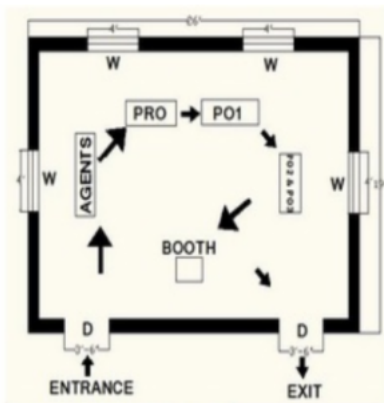

নির্বাচক নিবন্ধন আধিকারিকের স্বাক্ষর

Nazri Naksha

Google Map View

Polling Station Building Front View

Polling Station Front View

Cad View

Key MAP View

1 নাম : কোয়েল অধিকারী মজুমদার স্বামীর নাম: পুর্নেন্দু অধিকারী বাড়ির নং : এন0005 বয়স : 30 লিঙ্গ : মহিলা	XZD1850874 ফটো উপলব্ধ	2 নাম : সপ্তপর্ণা অধিকারী পিতার নাম: মিহির অধিকারী বাড়ির নং : না বয়স : 22 লিঙ্গ : মহিলা	YWL2484038 ফটো উপলব্ধ	3 নাম : রাজকুমার অধিকারী পিতার নাম: প্রমথপ্রসাদ অধিকারী বাড়ির নং : n0002 বয়স : 29 লিঙ্গ : পুরুষ	YWL1724822 ফটো উপলব্ধ
4 নাম : শুভজিৎ চক্রবর্তী পিতার নাম: রামকৃষ্ণ চক্রবর্তী বাড়ির নং : এন0001 বয়স : 26 লিঙ্গ : পুরুষ	YWL2340008 ফটো উপলব্ধ	5 নাম : সুদেব অধিকারী পিতার নাম: দুলাল অধিকারী বাড়ির নং : n0005 বয়স : 63 লিঙ্গ : পুরুষ	YWL2339802 ফটো উপলব্ধ	6 নাম : শুক্লোদেব অধিকারী পিতার নাম: মানিক চন্দ্র অধিকারী বাড়ির নং : n0007 বয়স : 59 লিঙ্গ : পুরুষ	YWL2096220 ফটো উপলব্ধ
7 নাম : পুর্ণেন্দু অধিকারী পিতার নাম: সুদেব অধিকারী বাড়ির নং : n0005 বয়স : 35 লিঙ্গ : পুরুষ	YWL1315134 ফটো উপলব্ধ	8 নাম : দেবজিৎ অধিকারী পিতার নাম: অমিত অধিকারী বাড়ির নং : এন0034 বয়স : 22 লিঙ্গ : পুরুষ	YWL2436798 ফটো উপলব্ধ	9 নাম : সন্দীপ অধিকারী পিতার নাম: কুন্তল অধিকারী বাড়ির নং : এন/এ বয়স : 20 লিঙ্গ : পুরুষ	YWL2558906 ফটো উপলব্ধ
10 নাম : অনিন্দিতা অধিকারী পিতার নাম: শুক্লোদেব অধিকারী বাড়ির নং : N0007 বয়স : 24 লিঙ্গ : মহিলা	YWL2328672 ফটো উপলব্ধ	11 নাম : শুভদীপ অধিকারী পিতার নাম: উৎপল অধিকারী বাড়ির নং : এন0004 বয়স : 25 লিঙ্গ : পুরুষ	YWL2061539 ফটো উপলব্ধ	12 নাম : সোমা অধিকারী স্বামীর নাম: মিহির কুমার অধিকারী বাড়ির নং : n0007 বয়স : 45 লিঙ্গ : মহিলা	JQK1221811 ফটো উপলব্ধ
13 নাম : সুস্মিতা অধিকারী স্বামীর নাম: গোপেশ্বর অধিকারী বাড়ির নং : এন0005 বয়স : 29 লিঙ্গ : মহিলা	YWL2340263 ফটো উপলব্ধ	14 নাম : তুফান অধিকারী পিতার নাম: কৃষ্ণ কুমার অধিকারী বাড়ির নং : n0035 বয়স : 38 লিঙ্গ : পুরুষ	YWL0033548 ফটো উপলব্ধ	15 নাম : শঙ্করপ্রসাদ অধিকারী পিতার নাম: অতুল অধিকারী বাড়ির নং : n0001 বয়স : 92 লিঙ্গ : পুরুষ	WB/40/278/039081 ফটো উপলব্ধ
16 নাম : জগদ্ধাত্রী অধিকারী স্বামীর নাম: শঙ্করপ্রসাদ অধিকারী বাড়ির নং : n0001 বয়স : 83 লিঙ্গ : মহিলা	WB/40/278/039094 ফটো উপলব্ধ	17 নাম : গৌরীশ কুমার অধিকারী পিতার নাম: শঙ্কর প্রসাদ অধিকারী বাড়ির নং : n0001 বয়স : 62 লিঙ্গ : পুরুষ	WB/40/278/039223 ফটো উপলব্ধ	18 নাম : স্বপ্না অধিকারী স্বামীর নাম: গৌরীশ কুমার অধিকারী বাড়ির নং : n0001 বয়স : 56 লিঙ্গ : মহিলা	WB/40/278/039092 ফটো উপলব্ধ
19 নাম : উজ্জ্বল অধিকারী পিতার নাম: শঙ্কর প্রসাদ অধিকারী বাড়ির নং : n0001 বয়স : 51 লিঙ্গ : পুরুষ	WB/40/278/039412 ফটো উপলব্ধ	20 নাম : রামকৃষ্ণ চক্রবর্তী পিতার নাম: রাসিবলাস চক্রবর্তী বাড়ির নং : n0001 বয়স : 51 লিঙ্গ : পুরুষ	WB/40/278/039391 ফটো উপলব্ধ	21 নাম : চম্পারানী অধিকারী স্বামীর নাম: প্রমথপ্রসাদ অধিকারী বাড়ির নং : n0002 বয়স : 47 লিঙ্গ : মহিলা	YWL2579670 ফটো উপলব্ধ
22 নাম : সদানন্দময় অধিকারী পিতার নাম: শঙ্করপ্রসাদ অধিকারী বাড়ির নং : n0002 বয়স : 47 লিঙ্গ : পুরুষ	YWL2096154 ফটো উপলব্ধ	23 নাম : মঙ্গলা সাঁতরা স্বামীর নাম: আনন্দ সাঁতরা বাড়ির নং : n0002 বয়স : 74 লিঙ্গ : মহিলা	WB/40/278/042534 ফটো উপলব্ধ	24 নাম : সুব্রত সাঁতরা পিতার নাম: আনন্দ সাঁতরা বাড়ির নং : n0002 বয়স : 38 লিঙ্গ : পুরুষ	JQK2492023 ফটো উপলব্ধ
25 নাম : পুতুল সাঁতরা (বাগ) স্বামীর নাম: সুব্রত সাঁতরা বাড়ির নং : n0002 বয়স : 34 লিঙ্গ : মহিলা	YWL1632207 ফটো উপলব্ধ	26 নাম : শর্মিলা অধিকারী স্বামীর নাম: হরপ্রসাদ অধিকারী বাড়ির নং : n0003 বয়স : 70 লিঙ্গ : মহিলা	WB/40/278/039105 ফটো উপলব্ধ	27 নাম : সন্ধ্যারানী অধিকারী স্বামীর নাম: মহাপ্রসাদ অধিকারী বাড়ির নং : n0004 বয়স : 69 লিঙ্গ : মহিলা	WB/40/278/039090 ফটো উপলব্ধ
28 নাম : উৎপল অধিকারী পিতার নাম: মহাপ্রসাদ অধিকারী বাড়ির নং : n0004 বয়স : 51 লিঙ্গ : পুরুষ	WB/40/278/039064 ফটো উপলব্ধ	29 নাম : কুন্তল অধিকারী পিতার নাম: মহাপ্রসাদ অধিকারী বাড়ির নং : n0004 বয়স : 50 লিঙ্গ : পুরুষ	WB/40/278/039034 ফটো উপলব্ধ	30 নাম : আল্পনা অধিকারী স্বামীর নাম: সুদেব অধিকারী বাড়ির নং : n0005 বয়স : 52 লিঙ্গ : মহিলা	WB/40/278/039213 ফটো উপলব্ধ