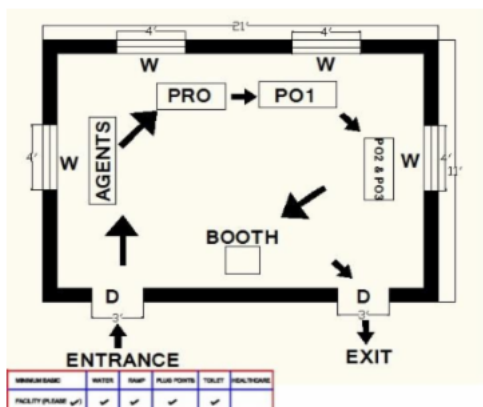

নির্বাচক নিবন্ধন আধিকারিকের স্বাক্ষর

Nazri Naksha

Google Map View

Polling Station Building Front View

Polling Station Front View

Cad View

Key MAP View

1	JQK2000347	নাম : জিন্নাত রেহেনা স্বামীর নাম: চৌধুরী গোলাম মোস্তাফা বাড়ির নং : n0062 বয়স : 51 লিঙ্গ : মহিলা	ফটো উপলব্ধ	2	JQK2238442	নাম : জেসমীন বেগম স্বামীর নাম: মীর নূরুল হোসেন বাড়ির নং : n0101 বয়স : 45 লিঙ্গ : মহিলা	ফটো উপলব্ধ	3	YWL0333286	নাম : কার্তিক চন্দ্র পাল পিতার নাম: ভোলানাথ পাল বাড়ির নং : n0031 বয়স : 40 লিঙ্গ : পুরুষ	ফটো উপলব্ধ
4	YWL1353523	নাম : বন্দনা পাল স্বামীর নাম: কার্তিক চন্দ্র পাল বাড়ির নং : n0031 বয়স : 37 লিঙ্গ : মহিলা	ফটো উপলব্ধ	5	YWL2009496	নাম : নবনিতা বিশ্বাস স্বামীর নাম: বিনয় বিশ্বাস বাড়ির নং : N0089 বয়স : 33 লিঙ্গ : মহিলা	ফটো উপলব্ধ	6	DFT1081686	নাম : পারভীনা বেগম স্বামীর নাম: মীর তুফাজুল হোসেন বাড়ির নং : n0069 বয়স : 49 লিঙ্গ : মহিলা	ফটো উপলব্ধ
7	YWL1374602	নাম : সেখ মহঃ আজহার উদ্দিন পিতার নাম: সেখ বদরুদ্দোজা বাড়ির নং : n0132 বয়স : 36 লিঙ্গ : পুরুষ	ফটো উপলব্ধ	8	YWL2536787	নাম : ইয়ামিনআরা বেগম মায়ের নাম: জিনাত রেহেনা বাড়ির নং : এন0062 বয়স : 22 লিঙ্গ : মহিলা	ফটো উপলব্ধ	9	YWL2536803	নাম : চৌধুরী গোলাম মোর্তুজা মায়ের নাম: জিনাত রেহেনা বাড়ির নং : এন010 বয়স : 21 লিঙ্গ : পুরুষ	ফটো উপলব্ধ
10	WB/40/278/264873	নাম : সোমনাথ কর পিতার নাম: গৌড়চন্দ্র কর বাড়ির নং : n0098 বয়স : 62 লিঙ্গ : পুরুষ	ফটো উপলব্ধ	11	YWL0332296	নাম : শৈল রানী কর স্বামীর নাম: গৌড় চন্দ্র কর বাড়ির নং : n0098 বয়স : 75 লিঙ্গ : মহিলা	ফটো উপলব্ধ	12	JQK2000271	নাম : সাগরিকা কর স্বামীর নাম: চন্দ্রনাথ কর বাড়ির নং : n0070 বয়স : 44 লিঙ্গ : মহিলা	ফটো উপলব্ধ
13	YWL2013548	নাম : বিশ্বনাথ কর পিতার নাম: শশীনাথ কর বাড়ির নং : n0163 বয়স : 26 লিঙ্গ : পুরুষ	ফটো উপলব্ধ	14	YWL1245299	নাম : সান্তনু ব্যানার্জী স্বামীর নাম: শ্রীকান্ত ব্যানার্জী বাড়ির নং : n0070 বয়স : 38 লিঙ্গ : মহিলা	ফটো উপলব্ধ	15	YWL2063220	নাম : রানা কর পিতার নাম: চন্দ্রনাথ কর বাড়ির নং : এন0070 বয়স : 26 লিঙ্গ : পুরুষ	ফটো উপলব্ধ
16	WB/40/278/264718	নাম : চন্দ্র নাথ কর পিতার নাম: ভক্ত পদ কর বাড়ির নং : n0070 বয়স : 52 লিঙ্গ : পুরুষ	ফটো উপলব্ধ	17	WB/40/278/264884	নাম : শশীনাথ কর পিতার নাম: গৌড়চন্দ্র কর বাড়ির নং : n0098 বয়স : 58 লিঙ্গ : পুরুষ	ফটো উপলব্ধ	18	JQK2001212	নাম : বন্দনা কর স্বামীর নাম: শশীনাথ কর বাড়ির নং : n0098 বয়স : 47 লিঙ্গ : মহিলা	ফটো উপলব্ধ
19	JQK2239564	নাম : কাকুলী খাঁ পিতার নাম: দুলাল চন্দ্র খাঁ বাড়ির নং : n0097 বয়স : 46 লিঙ্গ : মহিলা	ফটো উপলব্ধ	20	JQK2239549	নাম : অমিত কুমার খাঁ পিতার নাম: দুলাল চন্দ্র খাঁ বাড়ির নং : n0097 বয়স : 42 লিঙ্গ : পুরুষ	ফটো উপলব্ধ	21	WB/40/278/264735	নাম : লক্ষীরূপা খাঁ স্বামীর নাম: দুলাল খাঁ বাড়ির নং : n0097 বয়স : 63 লিঙ্গ : মহিলা	ফটো উপলব্ধ
22	YWL2063253	নাম : অভিজিৎ ঘোষ পিতার নাম: বিশ্বজিৎ ঘোষ বাড়ির নং : এন0093 বয়স : 25 লিঙ্গ : পুরুষ	ফটো উপলব্ধ	23	YWL2368496	নাম : সুদীপ ঘোষ পিতার নাম: বিশ্বজিৎ ঘোষ বাড়ির নং : এন0093 বয়স : 23 লিঙ্গ : পুরুষ	ফটো উপলব্ধ	24	JQK2238475	নাম : বিশ্বজিৎ ঘোষ পিতার নাম: প্রহ্লাদ ঘোষ বাড়ির নং : n0093 বয়স : 52 লিঙ্গ : পুরুষ	ফটো উপলব্ধ
25	JQK2238483	নাম : টুম্পা ঘোষ স্বামীর নাম: বিশ্বজিৎ ঘোষ বাড়ির নং : n0093 বয়স : 44 লিঙ্গ : মহিলা	ফটো উপলব্ধ	26	YWL2125771	নাম : মনব্রত ঘোষ পিতার নাম: নারায়ন ঘোষ বাড়ির নং : n0104 বয়স : 54 লিঙ্গ : পুরুষ	ফটো উপলব্ধ	27	YWL2125821	নাম : জপমালা ঘোষ স্বামীর নাম: মনোব্রত ঘোষ বাড়ির নং : n0104 বয়স : 52 লিঙ্গ : মহিলা	ফটো উপলব্ধ
28	YWL1245349	নাম : পূর্ণেন্দু ঘোষ পিতার নাম: সুরত ঘোষ বাড়ির নং : n0104 বয়স : 35 লিঙ্গ : পুরুষ	ফটো উপলব্ধ	29	YWL2125953	নাম : সুরত ঘোষ পিতার নাম: নারায়ন ঘোষ বাড়ির নং : n0104 বয়স : 60 লিঙ্গ : পুরুষ	ফটো উপলব্ধ	30	WB/40/278/264456	নাম : বৃদি ঘোষ স্বামীর নাম: প্রহ্লাদ ঘোষ বাড়ির নং : n0093 বয়স : 60 লিঙ্গ : মহিলা	ফটো উপলব্ধ