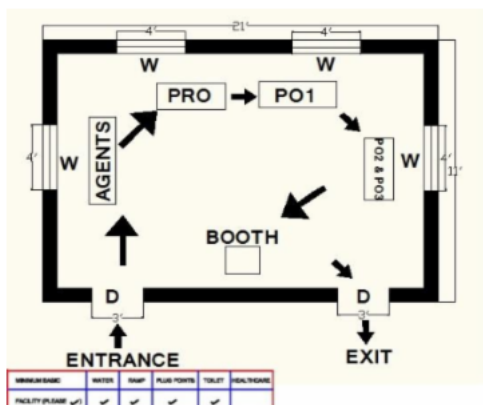

নির্বাচক নিবন্ধন আধিকারিকের স্বাক্ষর

Nazri Naksha

Google Map View

Polling Station Building Front View

Polling Station Front View

Cad View

Key MAP View

1	YWL1174903	নাম : আবুল কালাম খান পিতার নাম: সামসুল কাছার খান বাড়ির নং : n0093 বয়স : 37 লিঙ্গ : পুরুষ	ফটো উপলব্ধ	2	WB/40/278/255125	নাম : সইদা বিবি স্বামীর নাম: ময়নুদ্দিন খান বাড়ির নং : n0105 বয়স : 74 লিঙ্গ : মহিলা	ফটো উপলব্ধ	3	WB/40/278/255020	নাম : নজলে হক খান পিতার নাম: ময়নুদ্দিন খান বাড়ির নং : n0105 বয়স : 58 লিঙ্গ : পুরুষ	ফটো উপলব্ধ
4	JQK1585546	নাম : নূরশনোসা বিবি স্বামীর নাম: নজলেহক খাঁন বাড়ির নং : n0105 বয়স : 45 লিঙ্গ : মহিলা	ফটো উপলব্ধ	5	YWL1354752	নাম : রেজওয়ানুল আলি খান পিতার নাম: মহাম্মদ আলি খান বাড়ির নং : n0039 বয়স : 33 লিঙ্গ : পুরুষ	ফটো উপলব্ধ	6	WB/40/278/255739	নাম : সেখ জাফরুল জামাল পিতার নাম: সেখ আব্দুল হক বাড়ির নং : n0081 বয়স : 33 লিঙ্গ : পুরুষ	ফটো উপলব্ধ
7	WB/40/278/255808	নাম : সেখ মজিবর রহমান পিতার নাম: সেখ সামসুলবারী বাড়ির নং : n0086 বয়স : 61 লিঙ্গ : পুরুষ	ফটো উপলব্ধ	8	JQK2552701	নাম : সবুজা বেগম স্বামীর নাম: আনোয়ার হোসেন মীর বাড়ির নং : n0018 বয়স : 38 লিঙ্গ : মহিলা	ফটো উপলব্ধ	9	WB/40/278/255681	নাম : হানুফা বিবি স্বামীর নাম: করিম খান বাড়ির নং : n0109 বয়স : 62 লিঙ্গ : মহিলা	ফটো উপলব্ধ
10	YWL1174861	নাম : জাকির হোসেন খান পিতার নাম: করিম খান বাড়ির নং : n0109 বয়স : 40 লিঙ্গ : পুরুষ	ফটো উপলব্ধ	11	WB/40/278/255083	নাম : আনসুরা বিবি স্বামীর নাম: হাকিম খান বাড়ির নং : n0098 বয়স : 73 লিঙ্গ : মহিলা	ফটো উপলব্ধ	12	JQK1337013	নাম : সাহাবুদ্দিন খান পিতার নাম: আব্দুল হাকিম খান বাড়ির নং : n0098 বয়স : 45 লিঙ্গ : পুরুষ	ফটো উপলব্ধ
13	YWL1174820	নাম : বিউটি খাতুন স্বামীর নাম: সাহাবুদ্দিন খান বাড়ির নং : n0098 বয়স : 36 লিঙ্গ : মহিলা	ফটো উপলব্ধ	14	JQK2112118	নাম : ফরজ আলী খান পিতার নাম: জয়নুল হক খান বাড়ির নং : n0035 বয়স : 42 লিঙ্গ : পুরুষ	ফটো উপলব্ধ	15	JQK1557578	নাম : ছাবিলা বেগম বড়া স্বামীর নাম: হকাই বড়া বাড়ির নং : n0035 বয়স : 50 লিঙ্গ : মহিলা	ফটো উপলব্ধ
16	JQK1557784	নাম : ফিরোজ খাঁন পিতার নাম: জয়নুল হক খাঁন বাড়ির নং : n0035 বয়স : 47 লিঙ্গ : পুরুষ	ফটো উপলব্ধ	17	JQK1337195	নাম : ফরিদ খাঁন পিতার নাম: জয়নুল হক খাঁন বাড়ির নং : n0035 বয়স : 44 লিঙ্গ : পুরুষ	ফটো উপলব্ধ	18	YWL1551696	নাম : মোঃ ফারুক খান পিতার নাম: জয়নুল হক খান বাড়ির নং : n0035 বয়স : 33 লিঙ্গ : পুরুষ	ফটো উপলব্ধ
19	JQK2235687	নাম : সুরঞ্জা বেগম স্বামীর নাম: নূরআমিন খাঁন বাড়ির নং : n0038 বয়স : 45 লিঙ্গ : মহিলা	ফটো উপলব্ধ	20	YWL2573210	নাম : দিলুয়ার হোসেন খান পিতার নাম: নরুল আমিন খান বাড়ির নং : এন0038 বয়স : 21 লিঙ্গ : পুরুষ	ফটো উপলব্ধ	21	JQK0485706	নাম : লুতফন্নেসা বেগম স্বামীর নাম: মোহাম্মাদালী খান বাড়ির নং : n0039 বয়স : 63 লিঙ্গ : মহিলা	ফটো উপলব্ধ
22	WB/40/278/255705	নাম : তোয়াজ আলি খান পিতার নাম: আঃ গনি খান বাড়ির নং : n0039 বয়স : 61 লিঙ্গ : পুরুষ	ফটো উপলব্ধ	23	JQK2552792	নাম : আসজাদ আলি খান পিতার নাম: তোয়াজ আলি খান বাড়ির নং : n0039 বয়স : 37 লিঙ্গ : পুরুষ	ফটো উপলব্ধ	24	JQK0485714	নাম : জীবন্নেসা বেগন স্বামীর নাম: তোয়াজ খান বাড়ির নং : n0039 বয়স : 54 লিঙ্গ : মহিলা	ফটো উপলব্ধ
25	JQK1432830	নাম : আমিনা খাতুন স্বামীর নাম: সাবির আহমেদ খান বাড়ির নং : n0110 বয়স : 49 লিঙ্গ : মহিলা	ফটো উপলব্ধ	26	YWL1355411	নাম : আরজিনা খাতুন স্বামীর নাম: সহিদুল সেখ বাড়ির নং : n0023 বয়স : 36 লিঙ্গ : মহিলা	ফটো উপলব্ধ	27	YWL2146256	নাম : আনজিলা বিবি স্বামীর নাম: সিরাজুল হক খান বাড়ির নং : n0110 বয়স : 70 লিঙ্গ : মহিলা	ফটো উপলব্ধ
28	WB/40/278/255517	নাম : হাসমত আলি খান পিতার নাম: আঃ গনি খান বাড়ির নং : n0110 বয়স : 53 লিঙ্গ : পুরুষ	ফটো উপলব্ধ	29	YWL2135861	নাম : নাসিমা খাতুন স্বামীর নাম: হাসমত আলি খান খান বাড়ির নং : n0110 বয়স : 45 লিঙ্গ : মহিলা	ফটো উপলব্ধ	30	YWL1740356	নাম : বাপন আলি খাঁন পিতার নাম: হাসমত আলি খাঁন বাড়ির নং : n0110 বয়স : 29 লিঙ্গ : পুরুষ	ফটো উপলব্ধ