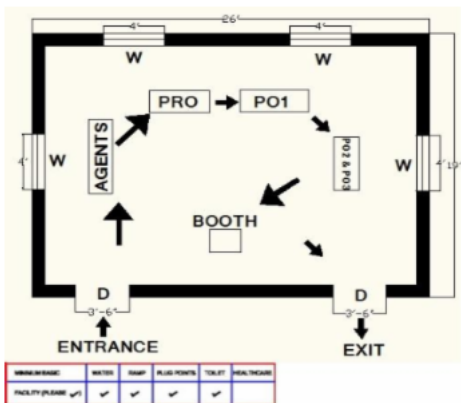

নির্বাচক নিবন্ধন আধিকারিকের স্বাক্ষর

Nazri Naksha

Google Map View

Polling Station Building Front View

Polling Station Front View

Cad View

Key MAP View

1 নাম : মীনা খাতুন স্বামীর নাম : নূর নবি খান বাড়ির নং : n0036 বয়স : 36 লিঙ্গ : মহিলা ফটো উপলব্ধ	WB/40/278/258311	2 নাম : জাফর আলি খান পিতার নাম : কুতুব খান বাড়ির নং : n0038 বয়স : 61 লিঙ্গ : পুরুষ ফটো উপলব্ধ	WB/40/278/258195	3 নাম : লাইলী বেগম (খাতুন) স্বামীর নাম : জাফর আলি খান বাড়ির নং : n0038 বয়স : 40 লিঙ্গ : মহিলা ফটো উপলব্ধ	YWL1354539
4 নাম : সুফিয়া বিবি স্বামীর নাম : আসরাফ আলি খান বাড়ির নং : n0049 বয়স : 74 লিঙ্গ : মহিলা ফটো উপলব্ধ	JQK1065895	5 নাম : মোজেরা বিবি স্বামীর নাম : নুরুল হক খান বাড়ির নং : n0090 বয়স : 80 লিঙ্গ : মহিলা ফটো উপলব্ধ	WB/40/278/255387	6 নাম : সাহিদ খান পিতার নাম : সাফিজুল খান বাড়ির নং : n0090 বয়স : 33 লিঙ্গ : পুরুষ ফটো উপলব্ধ	YWL1551910
7 নাম : কেরিমা বেগম স্বামীর নাম : রবুল হক খান বাড়ির নং : n0090 বয়স : 52 লিঙ্গ : মহিলা ফটো উপলব্ধ	WB/40/278/255631	8 নাম : হোসেনআরা খান স্বামীর নাম : মুস্তফা খান বাড়ির নং : n0090 বয়স : 49 লিঙ্গ : মহিলা ফটো উপলব্ধ	WB/40/278/255633	9 নাম : হানিফ খান পিতার নাম : রবুল হক খান বাড়ির নং : n0090 বয়স : 32 লিঙ্গ : পুরুষ ফটো উপলব্ধ	JQK2236081
10 নাম : হোসেনআরা খাতুন স্বামীর নাম : আলমগীর খান বাড়ির নং : n0013 বয়স : 56 লিঙ্গ : মহিলা ফটো উপলব্ধ	YWL2567493	11 নাম : আজহারউদ্দিন খান পিতার নাম : আলম গীর খান বাড়ির নং : n0013 বয়স : 32 লিঙ্গ : পুরুষ ফটো উপলব্ধ	YWL1460310	12 নাম : নূরসিতারা বেগম স্বামীর নাম : হাসিবুল হক খান বাড়ির নং : n0090 বয়স : 38 লিঙ্গ : মহিলা ফটো উপলব্ধ	YWL1354695
13 নাম : আরিফ হোসেন খান পিতার নাম : রবুল হক খান বাড়ির নং : n0090 বয়স : 30 লিঙ্গ : পুরুষ ফটো উপলব্ধ	YWL1655570	14 নাম : নূরছেলিমা বেগম স্বামীর নাম : রজবালী খান বাড়ির নং : n0126 বয়স : 66 লিঙ্গ : মহিলা ফটো উপলব্ধ	WB/40/278/255569	15 নাম : গেনিমা খাতুন স্বামীর নাম : হাসমত আলি খান বাড়ির নং : n0147 বয়স : 30 লিঙ্গ : মহিলা ফটো উপলব্ধ	YWL1343821
16 নাম : সেখ নাঈম উদ্দিন পিতার নাম : রুউবুদ্দিন সেখ বাড়ির নং : n0095 বয়স : 36 লিঙ্গ : পুরুষ ফটো উপলব্ধ	YWL1354703	17 নাম : খাদিজা বেগম স্বামীর নাম : আলাউদ্দিন খান বাড়ির নং : n0095 বয়স : 35 লিঙ্গ : মহিলা ফটো উপলব্ধ	YWL1354711	18 নাম : সাইফুল সেখ পিতার নাম : সিরাজুল সেখ বাড়ির নং : n0072 বয়স : 36 লিঙ্গ : পুরুষ ফটো উপলব্ধ	JQK1336569
19 নাম : সাহাবুল হক পিতার নাম : সিরাজুল ইসলাম বাড়ির নং : n0072 বয়স : 39 লিঙ্গ : পুরুষ ফটো উপলব্ধ	YWL1355510	20 নাম : আসরাফুল সেখ পিতার নাম : সেখ সিরাজুল ইসলাম বাড়ির নং : n0072 বয়স : 37 লিঙ্গ : পুরুষ ফটো উপলব্ধ	YWL0353359	21 নাম : সালেমা বিবি স্বামীর নাম : ওয়াজেদ খান বাড়ির নং : n0077 বয়স : 77 লিঙ্গ : মহিলা ফটো উপলব্ধ	WB/40/278/255384
22 নাম : মহিবুল হক খান পিতার নাম : ওয়াজেদ খান বাড়ির নং : n0077 বয়স : 63 লিঙ্গ : পুরুষ ফটো উপলব্ধ	WB/40/278/255357	23 নাম : মোগবুল হক খাঁন পিতার নাম : মহিবুল হক খাঁন বাড়ির নং : n0077 বয়স : 37 লিঙ্গ : পুরুষ ফটো উপলব্ধ	YWL1354653	24 নাম : সাহাবুল খান পিতার নাম : মহিবুল হক খাঁন বাড়ির নং : n0077 বয়স : 36 লিঙ্গ : পুরুষ ফটো উপলব্ধ	YWL1354661
25 নাম : ইসমাতারা খাতুন স্বামীর নাম : কাজী আমানুল হক বাড়ির নং : n0127 বয়স : 43 লিঙ্গ : মহিলা ফটো উপলব্ধ	JQK1997543	26 নাম : কাজী আমানুল হক পিতার নাম : কাজী সুরহক বাড়ির নং : n0129 বয়স : 45 লিঙ্গ : পুরুষ ফটো উপলব্ধ	JQK1557180	27 নাম : আছিয়া বিবি সেখ স্বামীর নাম : কাশেম আলী সেখ বাড়ির নং : n0120 বয়স : 63 লিঙ্গ : মহিলা ফটো উপলব্ধ	JQK1557842
28 নাম : হাসির উদ্দিন মল্লিক পিতার নাম : মোস্তফা মল্লিক বাড়ির নং : n0120 বয়স : 29 লিঙ্গ : পুরুষ ফটো উপলব্ধ	YWL1740653	29 নাম : মিরজানু খান পিতার নাম : আসরাফ আলি খান বাড়ির নং : n0049 বয়স : 30 লিঙ্গ : পুরুষ ফটো উপলব্ধ	YWL1354604	30 নাম : আতাউল হক পিতার নাম : আসরাফ আলি খান বাড়ির নং : n0049 বয়স : 30 লিঙ্গ : পুরুষ ফটো উপলব্ধ	YWL1354596