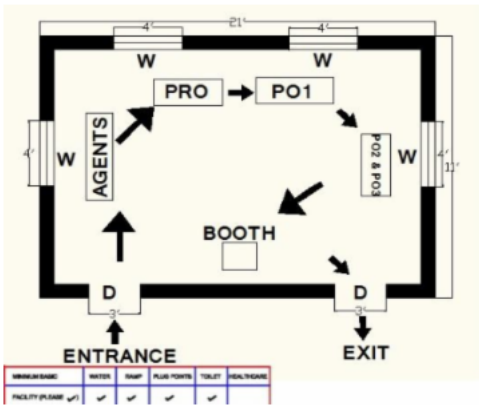

নির্বাচক নিবন্ধন আধিকারিকের স্বাক্ষর

Nazri Naksha

Google Map View

Polling Station Building Front View

Polling Station Front View

Cad View

Key MAP View

বিধানসভা নির্বাচনক্ষেত্রের নং, নাম : 263-মস্তেখর
ভাগ নং, নাম : 1-কুমগ্রাম উত্তর (পাঠানপাড়া)