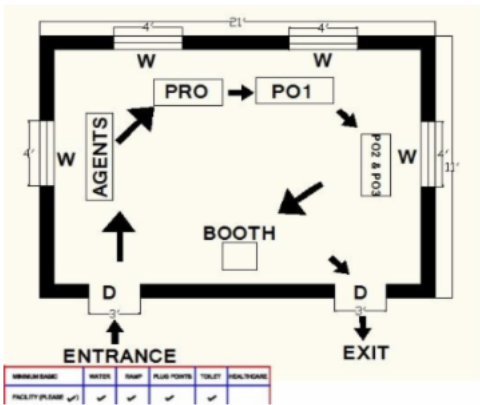

নির্বাচক নিবন্ধন আধিকারিকের স্বাক্ষর

Nazri Naksha

Google Map View

Polling Station Building Front View

Polling Station Front View

Cad View

Key MAP View

1 নাম : মীর শুকুর আলি পিতার নাম : মীর ওয়াসের আলী বাড়ির নং : 0175 বয়স : 33 লিঙ্গ : পুরুষ	YWL1551662 ফটো উপলব্ধ	2 নাম : চৌধুরী মহম্মদ হামিদুল্লাহ পিতার নাম : চৌধুরী মহম্মদ হেদায়াতউল্লাহ বাড়ির নং : n0114 বয়স : 35 লিঙ্গ : পুরুষ	YWL1175488 ফটো উপলব্ধ	3 নাম : মনসুর সেখ পিতার নাম : মোরসেদ সেখ বাড়ির নং : n0075 বয়স : 33 লিঙ্গ : পুরুষ	YWL1552900 ফটো উপলব্ধ
4 নাম : মোমেনা বিবি স্বামীর নাম : মনসুর সেখ বাড়ির নং : n0075 বয়স : 43 লিঙ্গ : মহিলা	YWL1552926 ফটো উপলব্ধ	5 নাম : তসলিমা বেগম স্বামীর নাম : গোলাম মোস্তাফা খান বাড়ির নং : n0015 বয়স : 44 লিঙ্গ : মহিলা	JQK2231694 ফটো উপলব্ধ	6 নাম : রসিদা বেগম খান স্বামীর নাম : সেলিম খান বাড়ির নং : n0015 বয়স : 52 লিঙ্গ : মহিলা	JQK2231686 ফটো উপলব্ধ
7 নাম : সেলিম খান মায়ের নাম : মসুরা বিবি খান বাড়ির নং : n0015 বয়স : 59 লিঙ্গ : পুরুষ	JQK2231678 ফটো উপলব্ধ	8 নাম : গোলাম মোস্তাফা খান পিতার নাম : সামসুর খান বাড়ির নং : n0015 বয়স : 51 লিঙ্গ : পুরুষ	YWL2153740 ফটো উপলব্ধ	9 নাম : হাসিনা খাতুন স্বামীর নাম : লুৎফর রহমান খান বাড়ির নং : n0060 বয়স : 56 লিঙ্গ : মহিলা	JQK2445294 ফটো উপলব্ধ
10 নাম : তছুরা খান স্বামীর নাম : বাগবুল খান বাড়ির নং : n0058 বয়স : 48 লিঙ্গ : মহিলা	WB/40/278/258527 ফটো উপলব্ধ	11 নাম : বাগবুল খান পিতার নাম : আনোয়ার খান বাড়ির নং : n0058 বয়স : 50 লিঙ্গ : পুরুষ	WB/40/278/258526 ফটো উপলব্ধ	12 নাম : রেকসোনা খাতুন পিতার নাম : ফারুক খান বাড়ির নং : n0058 বয়স : 29 লিঙ্গ : মহিলা	YWL1741875 ফটো উপলব্ধ
13 নাম : সাবিনা খান স্বামীর নাম : ফারুক খান বাড়ির নং : n0058 বয়স : 49 লিঙ্গ : মহিলা	JQK0492660 ফটো উপলব্ধ	14 নাম : নাসিবা বেগম সেখ স্বামীর নাম : মোস্তাফা সেখ বাড়ির নং : n0105 বয়স : 38 লিঙ্গ : মহিলা	JQK2551729 ফটো উপলব্ধ	15 নাম : রেখা খাতুন স্বামীর নাম : ফিরোজ খান বাড়ির নং : n0060 বয়স : 46 লিঙ্গ : মহিলা	JQK1286715 ফটো উপলব্ধ
16 নাম : ফিরোজ খান পিতার নাম : লুৎফর রহমান খান বাড়ির নং : n0060 বয়স : 49 লিঙ্গ : পুরুষ	JQK0492561 ফটো উপলব্ধ	17 নাম : ফেরদৌসি খাতুন পিতার নাম : বাহার খান বাড়ির নং : n0015 বয়স : 32 লিঙ্গ : মহিলা	YWL1460948 ফটো উপলব্ধ	18 নাম : মনোয়ারা বিবি স্বামীর নাম : মোহের আলি মল্লিক বাড়ির নং : n0117 বয়স : 33 লিঙ্গ : মহিলা	WB/40/278/255113 ফটো উপলব্ধ
19 নাম : তনজা বিবি স্বামীর নাম : উজ্জ্বল মণ্ডল বাড়ির নং : n0094 বয়স : 32 লিঙ্গ : মহিলা	YWL1460989 ফটো উপলব্ধ	20 নাম : রুপসোনা খাতুন স্বামীর নাম : নুরুল হাসান মন্ডল বাড়ির নং : n0176 বয়স : 31 লিঙ্গ : মহিলা	YWL1898402 ফটো উপলব্ধ	21 নাম : পাপিয়া খাতুন পিতার নাম : আনাকুল মল্লিক বাড়ির নং : n0162 বয়স : 27 লিঙ্গ : মহিলা	YWL1898485 ফটো উপলব্ধ
22 নাম : কিতাবুন্না মন্ডল পিতার নাম : ব্রজীত মন্ডল বাড়ির নং : n0095 বয়স : 32 লিঙ্গ : পুরুষ	YWL1898014 ফটো উপলব্ধ	23 নাম : আনজুমনোয়ারা বেগম স্বামীর নাম : সরিফুল মল্লিক বাড়ির নং : n0002 বয়স : 46 লিঙ্গ : মহিলা	JQK2507309 ফটো উপলব্ধ	24 নাম : সাহেব আলি সেখ পিতার নাম : মনসুর সেখ বাড়ির নং : n0075 বয়স : 29 লিঙ্গ : পুরুষ	YWL1741826 ফটো উপলব্ধ
25 নাম : কোহিনুর খাতুন স্বামীর নাম : মোঃ জিয়াউল মণ্ডল বাড়ির নং : n0253 বয়স : 46 লিঙ্গ : মহিলা	JQK2232312 ফটো উপলব্ধ	26 নাম : গঞ্জুরা বিবি স্বামীর নাম : নজর আলি খান বাড়ির নং : n0230 বয়স : 44 লিঙ্গ : মহিলা	YWL2013001 ফটো উপলব্ধ	27 নাম : রোসনাই খাতুন স্বামীর নাম : মহঃ মজনু মণ্ডল বাড়ির নং : n0231 বয়স : 38 লিঙ্গ : মহিলা	YWL2015097 ফটো উপলব্ধ
28 নাম : সাইফুল্লা সেখ পিতার নাম : সেখ ফজলুর রহমান বাড়ির নং : এন0115 বয়স : 25 লিঙ্গ : পুরুষ	YWL2040863 ফটো উপলব্ধ	29 নাম : সালেহার বিবি স্বামীর নাম : লালু মল্লিক বাড়ির নং : n0105 বয়স : 77 লিঙ্গ : মহিলা	YWL2190270 ফটো উপলব্ধ	30 নাম : শুকুর খাঁন পিতার নাম : বাহার খাঁন বাড়ির নং : n0015 বয়স : 36 লিঙ্গ : পুরুষ	JQK2551661 ফটো উপলব্ধ