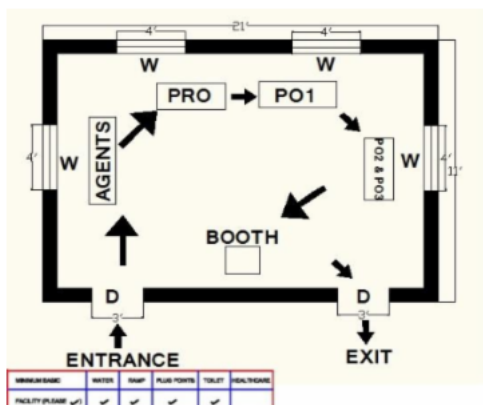

নির্বাচক নিবন্ধন আধিকারিকের স্বাক্ষর

Nazri Naksha

Google Map View

Polling Station Building Front View

Polling Station Front View

Cad View

Key MAP View

1 নাম : নাজিমউদ্দিন বড়া পিতার নাম: সিরাজুল বড়া বাড়ির নং : n0160 বয়স : 57 লিঙ্গ : পুরুষ	WB/40/278/246573	ফটো উপলব্ধ	2 নাম : রোমানা পারভিন পিতার নাম: মোঃ জাহেদুর রহমান বাড়ির নং : n0244 বয়স : 28 লিঙ্গ : মহিলা	YWL1815679	ফটো উপলব্ধ	3 নাম : হাজেরা বিবি স্বামীর নাম: গোলাম গওস মন্ডল বাড়ির নং : n0164 বয়স : 62 লিঙ্গ : মহিলা	WB/40/278/246315	ফটো উপলব্ধ
4 নাম : মনিরুল মন্ডল পিতার নাম: গোলাম গওস মন্ডল বাড়ির নং : n0164 বয়স : 45 লিঙ্গ : পুরুষ	JQK1588490	ফটো উপলব্ধ	5 নাম : সরিফা বেগম মন্ডল স্বামীর নাম: মনিরুল মন্ডল বাড়ির নং : n0164 বয়স : 36 লিঙ্গ : মহিলা	JQK2551372	ফটো উপলব্ধ	6 নাম : সামিমা ইয়াসমিন পিতার নাম: মোঃ আতাউর রহমান মণ্ডল বাড়ির নং : n0247 বয়স : 30 লিঙ্গ : মহিলা	YWL1656271	ফটো উপলব্ধ
7 নাম : আয়েশা খাতুন স্বামীর নাম: মহঃ হাফিজুল মন্ডল বাড়ির নং : n0233 বয়স : 27 লিঙ্গ : মহিলা	YWL1899152	ফটো উপলব্ধ	8 নাম : মালতি দাস স্বামীর নাম: আশিষ চন্দ্র দাস বাড়ির নং : n0067 বয়স : 28 লিঙ্গ : মহিলা	YWL1899194	ফটো উপলব্ধ	9 নাম : মোঃ জাহেদুর রহমান পিতার নাম: কাজলে রহিম মন্ডল বাড়ির নং : n0239 বয়স : 68 লিঙ্গ : পুরুষ	WB/40/278/249045	ফটো উপলব্ধ
10 নাম : নাসিমা খাতুন স্বামীর নাম: সাইফুদ্দিন আনসারী বাড়ির নং : n0255 বয়স : 27 লিঙ্গ : মহিলা	YWL2010726	ফটো উপলব্ধ	11 নাম : পারুল খাতুন স্বামীর নাম: মহঃমাসুদ অলহাসান মণ্ডল বাড়ির নং : n0220 বয়স : 35 লিঙ্গ : মহিলা	RPB1261742	ফটো উপলব্ধ	12 নাম : নিজামউদ্দিন বড়া পিতার নাম: নাজিম উদ্দিন বড়া বাড়ির নং : n0160 বয়স : 63 লিঙ্গ : পুরুষ	YWL1899038	ফটো উপলব্ধ
13 নাম : আরাবিয়া বেগম স্বামীর নাম: আব্দুল সালাম মন্ডল বাড়ির নং : n0009 বয়স : 60 লিঙ্গ : মহিলা	WB/40/278/246056	ফটো উপলব্ধ	14 নাম : সাহেব মন্ডল পিতার নাম: আব্দুল সালাম মন্ডল বাড়ির নং : n0009 বয়স : 29 লিঙ্গ : পুরুষ	YWL1742493	ফটো উপলব্ধ	15 নাম : আব্দুল কালাম মন্ডল পিতার নাম: মোরসেদ মন্ডল বাড়ির নং : n0009 বয়স : 58 লিঙ্গ : পুরুষ	YWL2166833	ফটো উপলব্ধ
16 নাম : আব্দুস সুকুর মন্ডল পিতার নাম: মোরসেদ মন্ডল বাড়ির নং : n0009 বয়স : 52 লিঙ্গ : পুরুষ	YWL2165587	ফটো উপলব্ধ	17 নাম : রিজিয়া খাতুন মন্ডল স্বামীর নাম: আব্দুল কালাম মন্ডল বাড়ির নং : n0009 বয়স : 53 লিঙ্গ : মহিলা	WB/40/278/246032	ফটো উপলব্ধ	18 নাম : বাগবুল ইসলাম মন্ডল পিতার নাম: মোরসেদ মন্ডল বাড়ির নং : n0009 বয়স : 51 লিঙ্গ : পুরুষ	YWL2170801	ফটো উপলব্ধ
19 নাম : জেসমিন বেগম মন্ডল স্বামীর নাম: আব্দুস সুকুর মন্ডল বাড়ির নং : n0009 বয়স : 49 লিঙ্গ : মহিলা	YWL2165611	ফটো উপলব্ধ	20 নাম : মীর মোহাম্মদ সাজ্জাদ হোসেন পিতার নাম: মীর মহঃ আজাদ বক্স বাড়ির নং : n0011 বয়স : 47 লিঙ্গ : পুরুষ	JQK1994425	ফটো উপলব্ধ	21 নাম : সামসুন নিহার খাতুন স্বামীর নাম: মীর মহঃমমদ আমজাদ হোসেন বাড়ির নং : n0212 বয়স : 33 লিঙ্গ : মহিলা	AQT1311547	ফটো উপলব্ধ
22 নাম : আনজুরা বেগম স্বামীর নাম: সেখ এরফান আলি বাড়ির নং : n0123 বয়স : 54 লিঙ্গ : মহিলা	WB/40/278/246148	ফটো উপলব্ধ	23 নাম : আসগর আলি সেখ পিতার নাম: এরফান আলি সেখ বাড়ির নং : n0123 বয়স : 39 লিঙ্গ : পুরুষ	JQK2370583	ফটো উপলব্ধ	24 নাম : আলিফ লায়লা খাতুন স্বামীর নাম: আসগর আলি সেখ বাড়ির নং : n0123 বয়স : 38 লিঙ্গ : মহিলা	YWL1358688	ফটো উপলব্ধ
25 নাম : সিরিয়া বেগম স্বামীর নাম: ফজলেহক মন্ডল বাড়ির নং : n0059 বয়স : 71 লিঙ্গ : মহিলা	YWL2570059	ফটো উপলব্ধ	26 নাম : সুরাইয়া খাতুন স্বামীর নাম: মনোয়ার আলি সেখ বাড়ির নং : n0030 বয়স : 52 লিঙ্গ : মহিলা	WB/40/278/246454	ফটো উপলব্ধ	27 নাম : লালন সেখ পিতার নাম: ওমার আলি সেখ বাড়ির নং : n0116 বয়স : 45 লিঙ্গ : পুরুষ	JQK1284918	ফটো উপলব্ধ
28 নাম : সপিয়া বেগম স্বামীর নাম: লালন সেখ বাড়ির নং : n0116 বয়স : 47 লিঙ্গ : মহিলা	YWL0374843	ফটো উপলব্ধ	29 নাম : সোনালী বেগম স্বামীর নাম: আব্দুর আলি সেখ বাড়ির নং : n0116 বয়স : 33 লিঙ্গ : মহিলা	YWL1656768	ফটো উপলব্ধ	30 নাম : আসরাফ আলি সেখ পিতার নাম: সাফাত আলি সেখ বাড়ির নং : n0071 বয়স : 51 লিঙ্গ : পুরুষ	WB/40/278/246234	ফটো উপলব্ধ