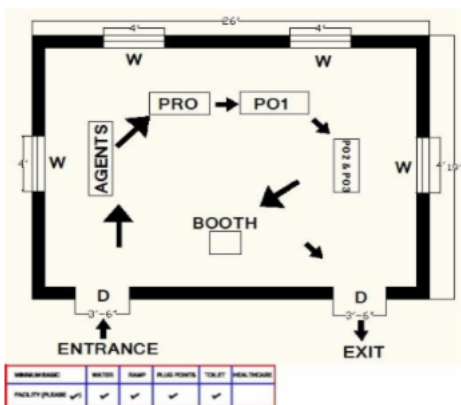

নির্বাচক নিবন্ধন আধিকারিকের স্বাক্ষর

Nazri Naksha

Google Map View

Polling Station Building Front View

Polling Station Front View

Cad View

Key MAP View

1 নাম : টবি বেগম স্বামীর নাম: জাসু সেখ বাড়ির নং : n0074 বয়স : 50 লিঙ্গ : মহিলা	JQK2242535 ফটো উপলব্ধ	2 নাম : আনারকলি বিবি স্বামীর নাম: সামসুল সেখ বাড়ির নং : n0016 বয়স : 41 লিঙ্গ : মহিলা	YWL0375501 ফটো উপলব্ধ	3 নাম : সাদাম সেখ পিতার নাম: জাকির সেখ বাড়ির নং : n0006 বয়স : 33 লিঙ্গ : পুরুষ	YWL1359108 ফটো উপলব্ধ
4 নাম : আরেজা সেখ স্বামীর নাম: সাদাম সেখ বাড়ির নং : n0006 বয়স : 31 লিঙ্গ : মহিলা	YWL1554468 ফটো উপলব্ধ	5 নাম : রাজিয়া মল্লিক স্বামীর নাম: মোক্তার আলি মল্লিক বাড়ির নং : n0094 বয়স : 55 লিঙ্গ : মহিলা	YWL2172740 ফটো উপলব্ধ	6 নাম : ফজেরা বিবি স্বামীর নাম: ইজাবুল সেখ বাড়ির নং : n0099 বয়স : 29 লিঙ্গ : মহিলা	JQK1570217 ফটো উপলব্ধ
7 নাম : বুল্টি খাতুন পিতার নাম: মজিবর সেখ বাড়ির নং : n0144 বয়স : 30 লিঙ্গ : মহিলা	YWL1656859 ফটো উপলব্ধ	8 নাম : তনুজা বিবি স্বামীর নাম: হীরু সেখ বাড়ির নং : n0134 বয়স : 57 লিঙ্গ : মহিলা	WB/40/278/246593 ফটো উপলব্ধ	9 নাম : তোকরিয়া খাতুন পিতার নাম: আসাদুল মল্লিক বাড়ির নং : n0094 বয়স : 29 লিঙ্গ : মহিলা	YWL1816578 ফটো উপলব্ধ
10 নাম : নবিসা বিবি স্বামীর নাম: সমিমউদ্দিন সেখ বাড়ির নং : কুমুমগ্রাম বয়স : 50 লিঙ্গ : মহিলা	YWL2094357 ফটো উপলব্ধ	11 নাম : নাসিরুল সেখ পিতার নাম: মফিজুল সেখ বাড়ির নং : n0041 বয়স : 25 লিঙ্গ : পুরুষ	YWL2001014 ফটো উপলব্ধ	12 নাম : নোনেহার সেখ স্বামীর নাম: জাকির সেখ বাড়ির নং : n0006 বয়স : 60 লিঙ্গ : মহিলা	YWL2185650 ফটো উপলব্ধ
13 নাম : রহমান খাঁন পিতার নাম: আব্দুলগফুর খাঁ বাড়ির নং : n0016 বয়স : 66 লিঙ্গ : পুরুষ	JQK2449809 ফটো উপলব্ধ	14 নাম : সাইফুদ্দিন খান পিতার নাম: রহমান খান বাড়ির নং : n0016 বয়স : 35 লিঙ্গ : পুরুষ	YWL0375519 ফটো উপলব্ধ	15 নাম : মোক্তার আলি মল্লিক পিতার নাম: নুরহক, মল্লিক বাড়ির নং : n0094 বয়স : 63 লিঙ্গ : পুরুষ	YWL2300010 ফটো উপলব্ধ
16 নাম : সেলিয়া বিবি স্বামীর নাম: রহমান খাঁন বাড়ির নং : n0016 বয়স : 63 লিঙ্গ : মহিলা	JQK1236892 ফটো উপলব্ধ	17 নাম : সাবিনা এম্মামিনা বিবি স্বামীর নাম: আব্দুল রেজাক সেখ বাড়ির নং : এন0147 বয়স : 40 লিঙ্গ : মহিলা	JQK2446664 ফটো উপলব্ধ	18 নাম : রাজিয়া খাতুন পিতার নাম: আজফার সেখ বাড়ির নং : n0178 বয়স : 26 লিঙ্গ : মহিলা	YWL2016202 ফটো উপলব্ধ
19 নাম : সায়রন বিবি স্বামীর নাম: মহরম সেখ বাড়ির নং : n0179 বয়স : 33 লিঙ্গ : মহিলা	YWL2018653 ফটো উপলব্ধ	20 নাম : বাদশা খাঁন পিতার নাম: রহমান খাঁন বাড়ির নং : এন0016 বয়স : 24 লিঙ্গ : পুরুষ	YWL2387884 ফটো উপলব্ধ	21 নাম : ফারহানা খাতুন পিতার নাম: ইসলাম সেখ বাড়ির নং : দীর্ঘনগর বয়স : 22 লিঙ্গ : মহিলা	YWL2534311 ফটো উপলব্ধ
22 নাম : সাহেবা খাতুন স্বামীর নাম: সাইফুদ্দিন খাঁন বাড়ির নং : এন0016 বয়স : 23 লিঙ্গ : মহিলা	YWL2551729 ফটো উপলব্ধ	23 নাম : আতিবুল মন্ডল পিতার নাম: মহামাদালী মন্ডল বাড়ির নং : এন0026 বয়স : 50 লিঙ্গ : পুরুষ	YWL2473346 ফটো উপলব্ধ	24 নাম : কেতাবুল মন্ডল পিতার নাম: মহামাদালী মন্ডল বাড়ির নং : এন0026 বয়স : 44 লিঙ্গ : পুরুষ	JQK2242212 ফটো উপলব্ধ
25 নাম : খাদিজা বেগম মন্ডল স্বামীর নাম: আতিবুল মন্ডল বাড়ির নং : এন0026 বয়স : 41 লিঙ্গ : মহিলা	JQK1554914 ফটো উপলব্ধ	26 নাম : মমতাজ বেগম মন্ডল স্বামীর নাম: কেতাবুল মন্ডল বাড়ির নং : এন0026 বয়স : 31 লিঙ্গ : মহিলা	YWL1554732 ফটো উপলব্ধ	27 নাম : মোবারক সেখ স্বামীর নাম: আনারকলি বিবি বাড়ির নং : দীর্ঘনগর বয়স : 22 লিঙ্গ : পুরুষ	YWL2555191 ফটো উপলব্ধ
28 নাম : মোসাম্মৎ আরেফা খাতুন পিতার নাম: আনসার আলি আনসারী বাড়ির নং : n0005 বয়স : 33 লিঙ্গ : মহিলা	YWL1816511 ফটো উপলব্ধ	29 নাম : সহিদুল আনসারী পিতার নাম: আনসার আলি আনসারী বাড়ির নং : n0005 বয়স : 26 লিঙ্গ : পুরুষ	YWL2000982 ফটো উপলব্ধ	30 নাম : আনসার আলি আনসারী পিতার নাম: আমোদ আলী আনসারী বাড়ির নং : n0005 বয়স : 68 লিঙ্গ : পুরুষ	JQK2241990 ফটো উপলব্ধ