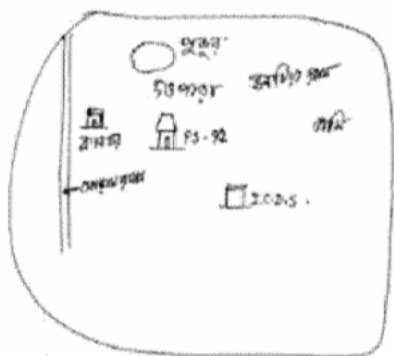

Nazri Naksha