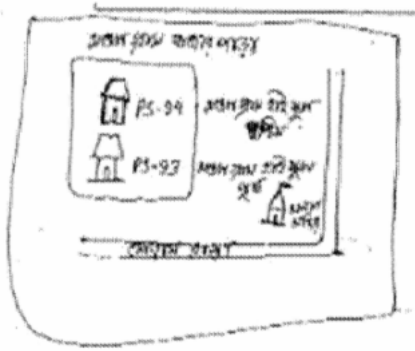

নির্বাচক নিবন্ধন আধিকারিকের স্বাক্ষর

Nazri Naksha

Google Map View

Polling Station Building Front View

Polling Station Front View

Cad View

Key MAP View

বিধানসভা নির্বাচনক্ষেত্রের নং, নাম : 263-মস্তেপুর  
ভাগ নং, নাম : 1-কুমগ্রাম মাঝেরপাড়া ও দীর্ঘনগর মসজিদ পাড়া