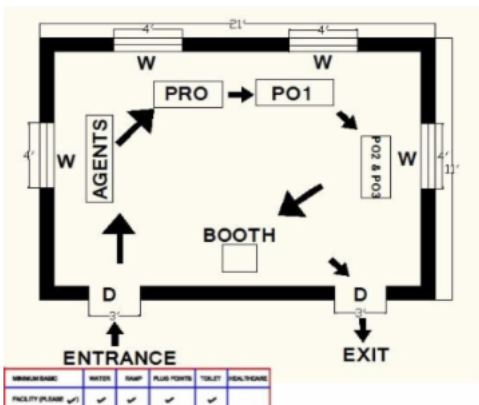

নির্বাচক নিবন্ধন আধিকারিকের স্বাক্ষর

Nazri Naksha

Google Map View

Polling Station Building Front View

Polling Station Front View

Cad View

Key MAP View

বিধানসভা নির্বাচনক্ষেত্রের নং, নাম : 263-মস্তেপুর  
ভাগ নং, নাম : 1-কুমগ্রাম মাঝেরপাড়া ও দীর্ঘনগর মসজিদ পাড়া