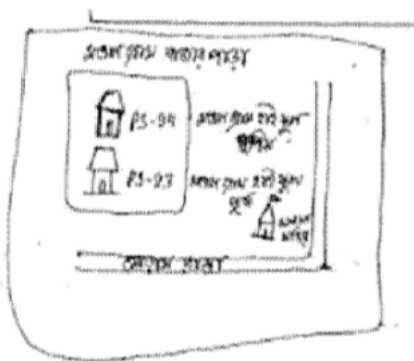

নির্বাচক নিবন্ধন আধিকারিকের স্বাক্ষর

Nazri Naksha

Google Map View

Polling Station Building Front View

Polling Station Front View

Cad View

Key MAP View

1 নাম : রহিমা সেখ স্বামীর নাম: বাবরআলী সেখ বাড়ির নং : 80 বয়স : 58 লিঙ্গ : মহিলা	YWL2180495 ফটো উপলব্ধ	2 নাম : গুলসোনারা বেগম মায়ের নাম: রানীজা বিবি বাড়ির নং : n0132 বয়স : 42 লিঙ্গ : মহিলা	JQK2234037 ফটো উপলব্ধ	3 নাম : ওহাব সেখ পিতার নাম: হাতেম সেখ বাড়ির নং : n0182 বয়স : 42 লিঙ্গ : পুরুষ	YWL1462373 ফটো উপলব্ধ
4 নাম : মনোয়ারা বেগম স্বামীর নাম: আয়নুল হক সেখ বাড়ির নং : n0257 বয়স : 43 লিঙ্গ : মহিলা	JQK1556604 ফটো উপলব্ধ	5 নাম : সেখ মুক্তার আলি পিতার নাম: সেখ কওসার আলি বাড়ির নং : n0177 বয়স : 34 লিঙ্গ : পুরুষ	YWL1360288 ফটো উপলব্ধ	6 নাম : ফুলটিসি বেগম মণ্ডল স্বামীর নাম: গিয়াস উদ্দিন মণ্ডল বাড়ির নং : n0157 বয়স : 38 লিঙ্গ : মহিলা	YWL1359835 ফটো উপলব্ধ
7 নাম : মোসাম্মত শাহিনা বেগম স্বামীর নাম: মোহাঃ সায়ফুল্লাহ মন্ডল বাড়ির নং : n0081 বয়স : 40 লিঙ্গ : মহিলা	JQK2370864 ফটো উপলব্ধ	8 নাম : মোহাঃ মসিহউল্লাহ মন্ডল পিতার নাম: মোহাঃ আবুবকর মন্ডল বাড়ির নং : n0081 বয়স : 38 লিঙ্গ : পুরুষ	JQK2370856 ফটো উপলব্ধ	9 নাম : মোহাঃ আবু বকর পিতার নাম: মোহাঃ আসাদ আলি বাড়ির নং : n0081 বয়স : 82 লিঙ্গ : পুরুষ	YWL2179208 ফটো উপলব্ধ
10 নাম : মোহাঃ সায়ফুল্লাহ মন্ডল পিতার নাম: মোহাঃ আবুবকর মন্ডল বাড়ির নং : n0081 বয়স : 49 লিঙ্গ : পুরুষ	YWL2179836 ফটো উপলব্ধ	11 নাম : আরজিনা বিবি স্বামীর নাম: হাসমত আলি মন্ডল বাড়ির নং : n0030 বয়স : 43 লিঙ্গ : মহিলা	JQK2235281 ফটো উপলব্ধ	12 নাম : গোলাম মহইকরামুল হক মন্ডল পিতার নাম: নূর আলি মন্ডল বাড়ির নং : n0030 বয়স : 36 লিঙ্গ : পুরুষ	YWL1176932 ফটো উপলব্ধ
13 নাম : মহঃ আসমান মন্ডল পিতার নাম: আব্দুল রউফ মন্ডল বাড়ির নং : n0030 বয়স : 32 লিঙ্গ : পুরুষ	YWL1555267 ফটো উপলব্ধ	14 নাম : মাহির উদ্দিন মন্ডল পিতার নাম: বাবর আলি মন্ডল বাড়ির নং : n0033 বয়স : 33 লিঙ্গ : পুরুষ	YWL1555333 ফটো উপলব্ধ	15 নাম : মনিরুল হক মন্ডল পিতার নাম: আবুতালেব মন্ডল বাড়ির নং : n0107 বয়স : 56 লিঙ্গ : পুরুষ	WB/40/278/252532 ফটো উপলব্ধ
16 নাম : চাইনা খাতুন পিতার নাম: মনিরুলহক মণ্ডল বাড়ির নং : n0107 বয়স : 45 লিঙ্গ : মহিলা	JQK2233161 ফটো উপলব্ধ	17 নাম : রূপসোনা খাতুন স্বামীর নাম: আমিরুল হক মন্ডল বাড়ির নং : n0107 বয়স : 33 লিঙ্গ : মহিলা	YWL1360262 ফটো উপলব্ধ	18 নাম : দোলেহা বিবি স্বামীর নাম: সিরাজুল হক মন্ডল বাড়ির নং : n0099 বয়স : 61 লিঙ্গ : মহিলা	YWL2180628 ফটো উপলব্ধ
19 নাম : জাহিদুল মন্ডল পিতার নাম: সিরাজুল মন্ডল বাড়ির নং : আকবরনগর বয়স : 35 লিঙ্গ : পুরুষ	YWL1176924 ফটো উপলব্ধ	20 নাম : জোৎসোনা খাতুন স্বামীর নাম: সাহিবুল মন্ডল বাড়ির নং : আকবরনগর বয়স : 35 লিঙ্গ : মহিলা	YWL1360239 ফটো উপলব্ধ	21 নাম : কামরু দোজা মণ্ডল পিতার নাম: গোলাম গণ্ডস মণ্ডল বাড়ির নং : n0101 বয়স : 40 লিঙ্গ : পুরুষ	JQK1995539 ফটো উপলব্ধ
22 নাম : হাসমত আলি মন্ডল পিতার নাম: জামাত আলি মন্ডল বাড়ির নং : n0030 বয়স : 61 লিঙ্গ : পুরুষ	YWL2182715 ফটো উপলব্ধ	23 নাম : মোহমিনা খাতুন স্বামীর নাম: জাহাঙ্গীর গাজী বাড়ির নং : n0080 বয়স : 32 লিঙ্গ : মহিলা	YWL1555150 ফটো উপলব্ধ	24 নাম : সোহেল আমেদ মণ্ডল পিতার নাম: কবিরুল ইসলাম মণ্ডল বাড়ির নং : n0130 বয়স : 27 লিঙ্গ : পুরুষ	YWL1899848 ফটো উপলব্ধ
25 নাম : আসমা খাতুন স্বামীর নাম: ওজিবুল হক মন্ডল বাড়ির নং : n0299 বয়স : 31 লিঙ্গ : মহিলা	YWL1960731 ফটো উপলব্ধ	26 নাম : আসমা খাতুন স্বামীর নাম: ইনামুল মন্ডল বাড়ির নং : n0265 বয়স : 33 লিঙ্গ : মহিলা	YWL1900117 ফটো উপলব্ধ	27 নাম : শাহাজাহান মন্ডল পিতার নাম: নূর আলি মন্ডল বাড়ির নং : n0030 বয়স : 29 লিঙ্গ : পুরুষ	YWL1743210 ফটো উপলব্ধ
28 নাম : বদরেক্দোজা মন্ডল পিতার নাম: গোলাম গওস মন্ডল বাড়ির নং : n0101 বয়স : 28 লিঙ্গ : পুরুষ	YWL1817139 ফটো উপলব্ধ	29 নাম : আরফত সেখ সেখ পিতার নাম: সাজেদ আলি সেখ সেখ বাড়ির নং : 69 বয়স : 54 লিঙ্গ : পুরুষ	JQK2446896 ফটো উপলব্ধ	30 নাম : রহিমা বেগম সেখ স্বামীর নাম: আরফত সেখ বাড়ির নং : 69 বয়স : 55 লিঙ্গ : মহিলা	JQK1557115 ফটো উপলব্ধ