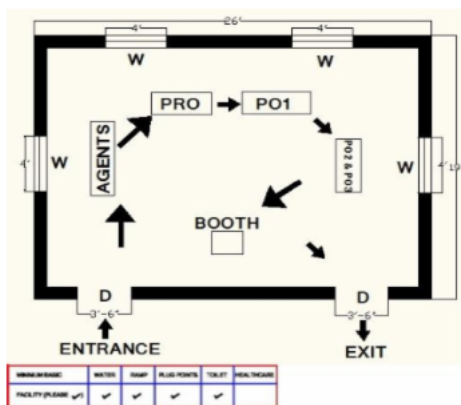

নির্বাচক নিবন্ধন আধিকারিকের স্বাক্ষর

Nazri Naksha

Google Map View

Polling Station Building Front View

Polling Station Front View

Cad View

Key MAP View

1 নাম : রহিমা সেখ স্বামীর নাম: বাবরআলী সেখ বাড়ির নং : 80 বয়স : 58 লিঙ্গ : মহিলা	YWL2180495 ফটো উপলব্ধ	2 নাম : গুলসোনারা বেগম মায়ের নাম: রানীজা বিবি বাড়ির নং : n0132 বয়স : 42 লিঙ্গ : মহিলা	JQK2234037 ফটো উপলব্ধ	3 নাম : ওহাব সেখ পিতার নাম: হাতেম সেখ বাড়ির নং : n0182 বয়স : 42 লিঙ্গ : পুরুষ	YWL1462373 ফটো উপলব্ধ
4 নাম : মনোয়ারা বেগম স্বামীর নাম: আয়নুল হক সেখ বাড়ির নং : n0257 বয়স : 43 লিঙ্গ : মহিলা	JQK1556604 ফটো উপলব্ধ	5 নাম : সেখ মুক্তার আলি পিতার নাম: সেখ কওসার আলি বাড়ির নং : n0177 বয়স : 34 লিঙ্গ : পুরুষ	YWL1360288 ফটো উপলব্ধ	6 নাম : ফুলটিসি বেগম মণ্ডল স্বামীর নাম: গিয়াস উদ্দিন মণ্ডল বাড়ির নং : n0157 বয়স : 38 লিঙ্গ : মহিলা	YWL1359835 ফটো উপলব্ধ
7 নাম : মোসাম্মত শাহিনা বেগম স্বামীর নাম: মোহাঃ সায়ফুল্লাহ মন্ডল বাড়ির নং : n0081 বয়স : 40 লিঙ্গ : মহিলা	JQK2370864 ফটো উপলব্ধ	8 নাম : মোহাঃ মসিহউল্লাহ মন্ডল পিতার নাম: মোহাঃ আবুবকর মন্ডল বাড়ির নং : n0081 বয়স : 38 লিঙ্গ : পুরুষ	JQK2370856 ফটো উপলব্ধ	9 নাম : মোহাঃ আবু বকর পিতার নাম: মোহাঃ আসাদ আলি বাড়ির নং : n0081 বয়স : 82 লিঙ্গ : পুরুষ	YWL2179208 ফটো উপলব্ধ
10 নাম : মোহাঃ সায়ফুল্লাহ মন্ডল পিতার নাম: মোহাঃ আবুবকর মন্ডল বাড়ির নং : n0081 বয়স : 49 লিঙ্গ : পুরুষ	YWL2179836 ফটো উপলব্ধ	11 নাম : আরজিনা বিবি স্বামীর নাম: হাসমত আলি মন্ডল বাড়ির নং : n0030 বয়স : 43 লিঙ্গ : মহিলা	JQK2235281 ফটো উপলব্ধ	12 নাম : গোলাম মহইকরামুল হক মন্ডল পিতার নাম: নূর আলি মন্ডল বাড়ির নং : n0030 বয়স : 36 লিঙ্গ : পুরুষ	YWL1176932 ফটো উপলব্ধ
13 নাম : মহঃ আসমান মন্ডল পিতার নাম: আব্দুল রউফ মন্ডল বাড়ির নং : n0030 বয়স : 32 লিঙ্গ : পুরুষ	YWL1555267 ফটো উপলব্ধ	14 নাম : মাহির উদ্দিন মন্ডল পিতার নাম: বাবর আলি মন্ডল বাড়ির নং : n0033 বয়স : 33 লিঙ্গ : পুরুষ	YWL1555333 ফটো উপলব্ধ	15 নাম : মনিরুল হক মন্ডল পিতার নাম: আবুতালেব মন্ডল বাড়ির নং : n0107 বয়স : 56 লিঙ্গ : পুরুষ	WB/40/278/252532 ফটো উপলব্ধ
16 নাম : চাইনা খাতুন পিতার নাম: মনিরুলহক মণ্ডল বাড়ির নং : n0107 বয়স : 45 লিঙ্গ : মহিলা	JQK2233161 ফটো উপলব্ধ	17 নাম : রূপসোনা খাতুন স্বামীর নাম: আমিরুল হক মন্ডল বাড়ির নং : n0107 বয়স : 33 লিঙ্গ : মহিলা	YWL1360262 ফটো উপলব্ধ	18 নাম : দোলেহা বিবি স্বামীর নাম: সিরাজুল হক মন্ডল বাড়ির নং : n0099 বয়স : 61 লিঙ্গ : মহিলা	YWL2180628 ফটো উপলব্ধ
19 নাম : জাহিদুল মন্ডল পিতার নাম: সিরাজুল মন্ডল বাড়ির নং : আকবরনগর বয়স : 35 লিঙ্গ : পুরুষ	YWL1176924 ফটো উপলব্ধ	20 নাম : জোৎসোনা খাতুন স্বামীর নাম: সাহিবুল মন্ডল বাড়ির নং : আকবরনগর বয়স : 35 লিঙ্গ : মহিলা	YWL1360239 ফটো উপলব্ধ	21 নাম : কামরু দোজা মণ্ডল পিতার নাম: গোলাম গণ্ডস মণ্ডল বাড়ির নং : n0101 বয়স : 40 লিঙ্গ : পুরুষ	JQK1995539 ফটো উপলব্ধ
22 নাম : হাসমত আলি মন্ডল পিতার নাম: জামাত আলি মন্ডল বাড়ির নং : n0030 বয়স : 61 লিঙ্গ : পুরুষ	YWL2182715 ফটো উপলব্ধ	23 নাম : মোহমিনা খাতুন স্বামীর নাম: জাহাঙ্গীর গাজী বাড়ির নং : n0080 বয়স : 32 লিঙ্গ : মহিলা	YWL1555150 ফটো উপলব্ধ	24 নাম : সোহেল আমেদ মণ্ডল পিতার নাম: কবিরুল ইসলাম মণ্ডল বাড়ির নং : n0130 বয়স : 27 লিঙ্গ : পুরুষ	YWL1899848 ফটো উপলব্ধ
25 নাম : আসমা খাতুন স্বামীর নাম: ওজিবুল হক মন্ডল বাড়ির নং : n0299 বয়স : 31 লিঙ্গ : মহিলা	YWL1960731 ফটো উপলব্ধ	26 নাম : আসমা খাতুন স্বামীর নাম: ইনামুল মন্ডল বাড়ির নং : n0265 বয়স : 33 লিঙ্গ : মহিলা	YWL1900117 ফটো উপলব্ধ	27 নাম : শাহাজাহান মন্ডল পিতার নাম: নূর আলি মন্ডল বাড়ির নং : n0030 বয়স : 29 লিঙ্গ : পুরুষ	YWL1743210 ফটো উপলব্ধ
28 নাম : বদরেক্দোজা মন্ডল পিতার নাম: গোলাম গওস মন্ডল বাড়ির নং : n0101 বয়স : 28 লিঙ্গ : পুরুষ	YWL1817139 ফটো উপলব্ধ	29 নাম : আরফত সেখ সেখ পিতার নাম: সাজেদ আলি সেখ সেখ বাড়ির নং : 69 বয়স : 54 লিঙ্গ : পুরুষ	JQK2446896 ফটো উপলব্ধ	30 নাম : রহিমা বেগম সেখ স্বামীর নাম: আরফত সেখ বাড়ির নং : 69 বয়স : 55 লিঙ্গ : মহিলা	JQK1557115 ফটো উপলব্ধ