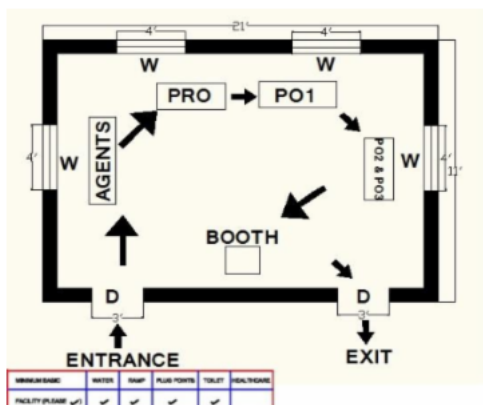

নির্বাচক নিবন্ধন আধিকারিকের স্বাক্ষর

Nazri Naksha

Google Map View

Polling Station Building Front View

Polling Station Front View

Cad View

Key MAP View

1 নাম : ইসমাতারা বেগম স্বামীর নাম: সালাউদ্দিন সেখ বাড়ির নং : n0081 বয়স : 43 লিঙ্গ : মহিলা	JQK2446607 ফটো উপলব্ধ	2 নাম : জাহিনা বেগম স্বামীর নাম: আমিরুল হক সেখ বাড়ির নং : n0121 বয়স : 35 লিঙ্গ : মহিলা	YWL1409457 ফটো উপলব্ধ	3 নাম : মাহিনুর বিবি স্বামীর নাম: আব্দুল হালিম সেখ বাড়ির নং : n0126 বয়স : 44 লিঙ্গ : মহিলা	JQK2234995 ফটো উপলব্ধ
4 নাম : গুলশোম বিবি স্বামীর নাম: সফিকুল হক সেখ বাড়ির নং : n0041 বয়স : 37 লিঙ্গ : মহিলা	YWL1462704 ফটো উপলব্ধ	5 নাম : বাসিরা বিবি স্বামীর নাম: আনছার আলি সেখ বাড়ির নং : n0169 বয়স : 30 লিঙ্গ : মহিলা	YWL2018125 ফটো উপলব্ধ	6 নাম : পরিবানু খাতুন স্বামীর নাম: আকামুল হক সেখ বাড়ির নং : n0132 বয়স : 31 লিঙ্গ : মহিলা	YWL1684786 ফটো উপলব্ধ
7 নাম : নাসিমা খাতুন স্বামীর নাম: সমিরুল হক মন্ডল বাড়ির নং : n0168 বয়স : 28 লিঙ্গ : মহিলা	YWL1961614 ফটো উপলব্ধ	8 নাম : তাজমিরা খাতুন স্বামীর নাম: সাদ্দাম সেখ বাড়ির নং : 56 বয়স : 29 লিঙ্গ : মহিলা	YWL1961457 ফটো উপলব্ধ	9 নাম : নাসিমা খাতুন স্বামীর নাম: ফাইফুল সেখ বাড়ির নং : সফর্দা বয়স : 34 লিঙ্গ : মহিলা	YWL1961382 ফটো উপলব্ধ
10 নাম : নাজমনিহার খাতুন স্বামীর নাম: জামিউল হক সেখ বাড়ির নং : n0117 বয়স : 42 লিঙ্গ : মহিলা	JQK2233971 ফটো উপলব্ধ	11 নাম : সাহানারা খাতুন স্বামীর নাম: আয়নুল সেখ বাড়ির নং : n0149 বয়স : 30 লিঙ্গ : মহিলা	YWL1961424 ফটো উপলব্ধ	12 নাম : হাসনা বিবি বড়া স্বামীর নাম: জিয়াউর রহমান বড়া বাড়ির নং : n0098 বয়স : 40 লিঙ্গ : মহিলা	JQK2235380 ফটো উপলব্ধ
13 নাম : ইসাউর রহমান বড়া পিতার নাম: জিয়াউর রহমান বড়া বাড়ির নং : এন0097 বয়স : 22 লিঙ্গ : পুরুষ	YWL2473916 ফটো উপলব্ধ	14 নাম : বেজিনা খাতুন বড়া পিতার নাম: গোলাম রহমান বড়া বাড়ির নং : n0164 বয়স : 30 লিঙ্গ : মহিলা	YWL1961572 ফটো উপলব্ধ	15 নাম : গোলাম রহমান বড়া পিতার নাম: কামসেদ বড়া বাড়ির নং : n0095 বয়স : 69 লিঙ্গ : পুরুষ	YWL1516178 ফটো উপলব্ধ
16 নাম : জিয়াউর রহমান বড়া পিতার নাম: গোলাম রহমান বড়া বাড়ির নং : n0097 বয়স : 48 লিঙ্গ : পুরুষ	YWL2298792 ফটো উপলব্ধ	17 নাম : সজাউদ্দিন বড়া পিতার নাম: গোলাম রহমান বড়া বাড়ির নং : n0095 বয়স : 28 লিঙ্গ : পুরুষ	YWL1871540 ফটো উপলব্ধ	18 নাম : আমরিয়া বড়া স্বামীর নাম: গোলাম রহমান বড়া বাড়ির নং : n0094 বয়স : 38 লিঙ্গ : মহিলা	WB/40/278/252039 ফটো উপলব্ধ
19 নাম : সামসেরা সুলি বড়া পিতার নাম: গোলাম রহমান বড়া বাড়ির নং : n0095 বয়স : 30 লিঙ্গ : পুরুষ	YWL1657709 ফটো উপলব্ধ	20 নাম : জামিয়েল সেখ পিতার নাম: ইদ্রিস সেখ বাড়ির নং : n0064 বয়স : 55 লিঙ্গ : পুরুষ	WB/40/278/252670 ফটো উপলব্ধ	21 নাম : আমরলা সেখ স্বামীর নাম: জামিয়েল সেখ বাড়ির নং : n0064 বয়স : 49 লিঙ্গ : মহিলা	YWL2619005 ফটো উপলব্ধ
22 নাম : আরবিয়া বিবি স্বামীর নাম: সফিক ল ইসলাম সেখ বাড়ির নং : n0166 বয়স : 27 লিঙ্গ : মহিলা	YWL1945641 ফটো উপলব্ধ	23 নাম : বিলকিস বিবি স্বামীর নাম: সেখ মনিরুল হক বাড়ির নং : n0144 বয়স : 30 লিঙ্গ : মহিলা	YWL1961374 ফটো উপলব্ধ	24 নাম : ফেরদৌসি বিবি স্বামীর নাম: আজহার উদ্দিন সেখ বাড়ির নং : n0162 বয়স : 31 লিঙ্গ : মহিলা	YWL1961556 ফটো উপলব্ধ
25 নাম : জীবননেসা বিবি স্বামীর নাম: অনোয়ার রহমান সেখ বাড়ির নং : N0064 বয়স : 66 লিঙ্গ : মহিলা	YWL2334407 ফটো উপলব্ধ	26 নাম : ইব্রাহীম সেখ পিতার নাম: জামিয়েল সেখ বাড়ির নং : n0064 বয়স : 30 লিঙ্গ : পুরুষ	YWL1657733 ফটো উপলব্ধ	27 নাম : ইসরাইল সেখ পিতার নাম: জামিয়েল সেখ বাড়ির নং : এন0064 বয়স : 23 লিঙ্গ : পুরুষ	YWL2412005 ফটো উপলব্ধ
28 নাম : গঞ্জরা বিবি সেখ স্বামীর নাম: আব্বাস উদ্দিন সেখ বাড়ির নং : n0164 বয়স : 27 লিঙ্গ : মহিলা	YWL1899806 ফটো উপলব্ধ	29 নাম : সালমা বেগম পিতার নাম: সারাকত মন্ডল বাড়ির নং : n0165 বয়স : 27 লিঙ্গ : মহিলা	YWL1961580 ফটো উপলব্ধ	30 নাম : সেখ রুপসোনারা বেগম স্বামীর নাম: আব্বাস আলি সেখ বাড়ির নং : n0156 বয়স : 27 লিঙ্গ : মহিলা	YWL1961499 ফটো উপলব্ধ