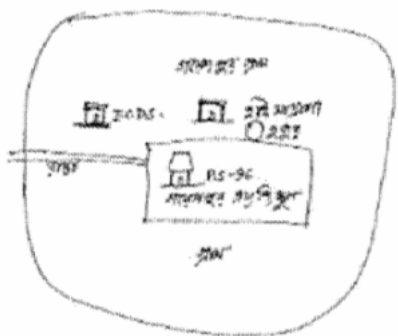

Nazri Naksha