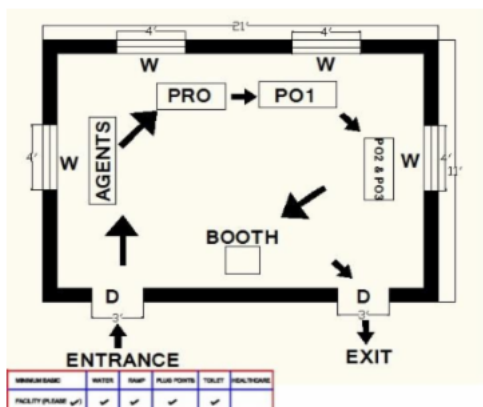

নির্বাচক নিবন্ধন আধিকারিকের স্বাক্ষর

Nazri Naksha

Google Map View

Polling Station Building Front View

Polling Station Front View

Cad View

Key MAP View

| | | | | | | | | |
|--|------------------|------------|--|------------------|------------|--|------------------|------------|
| 1 নাম : কুলসুমা খাতুন পিতার নাম: মনিরুদ্দিন মন্ডল বাড়ির নং : এন0131 বয়স : 26 লিঙ্গ : মহিলা | YWL2089662 | ফটো উপলব্ধ | 2 নাম : সান্তানা বেগম স্বামীর নাম: মস্তিবুল সেখ বাড়ির নং : n0282 বয়স : 39 লিঙ্গ : মহিলা | YWL2021582 | ফটো উপলব্ধ | 3 নাম : সান্তানা বেগম স্বামীর নাম: কলামিন সেখ বাড়ির নং : n0283 বয়স : 36 লিঙ্গ : মহিলা | YWL2021590 | ফটো উপলব্ধ |
| 4 নাম : সেখ হাবিব পিতার নাম: সেখ মোরতেজ আলি বাড়ির নং : N0164 বয়স : 27 লিঙ্গ : পুরুষ | YWL1901016 | ফটো উপলব্ধ | 5 নাম : সেখ আজাদ রহমান পিতার নাম: সেখ নুরুল হোদা বাড়ির নং : এন0182 বয়স : 27 লিঙ্গ : পুরুষ | YWL1901024 | ফটো উপলব্ধ | 6 নাম : নুরহাসান সেখ পিতার নাম: কুতুব উদ্দিন সেখ বাড়ির নং : এন0198 বয়স : 23 লিঙ্গ : পুরুষ | YWL2474344 | ফটো উপলব্ধ |
| 7 নাম : নাজমা খাতুন স্বামীর নাম: সেখ নূর মহম্মদ বাড়ির নং : n0279 বয়স : 35 লিঙ্গ : মহিলা | YWL2013381 | ফটো উপলব্ধ | 8 নাম : সেখ আমিনুল হক পিতার নাম: সেখ নুরজেল বাড়ির নং : এন0123 বয়স : 27 লিঙ্গ : পুরুষ | YWL1901008 | ফটো উপলব্ধ | 9 নাম : আসমা খাতুন স্বামীর নাম: সেখ হাফিজুল রহমান বাড়ির নং : n0239 বয়স : 32 লিঙ্গ : মহিলা | YWL1946656 | ফটো উপলব্ধ |
| 10 নাম : বিলকিস খাতুন স্বামীর নাম: নাসির সেখ বাড়ির নং : n0284 বয়স : 30 লিঙ্গ : মহিলা | YWL2021608 | ফটো উপলব্ধ | 11 নাম : রুবিনা খাতুন পিতার নাম: মোক্তার সেখ বাড়ির নং : n0099 বয়স : 27 লিঙ্গ : মহিলা | YWL1901032 | ফটো উপলব্ধ | 12 নাম : মলিনা খাতুন পিতার নাম: জয়দালী মল্লিক বাড়ির নং : n0287 বয়স : 36 লিঙ্গ : মহিলা | YWL1963552 | ফটো উপলব্ধ |
| 13 নাম : সম্পদ কুণ্ডু পিতার নাম: অপূর্ব কুণ্ডু বাড়ির নং : n0046 বয়স : 29 লিঙ্গ : পুরুষ | YWL1744093 | ফটো উপলব্ধ | 14 নাম : চন্দ্রা কুণ্ডু স্বামীর নাম: অপূর্ব কুণ্ডু বাড়ির নং : n0046 বয়স : 49 লিঙ্গ : মহিলা | WB/40/278/417555 | ফটো উপলব্ধ | 15 নাম : অপূর্ব কুণ্ডু পিতার নাম: নিমাই কুণ্ডু বাড়ির নং : n0046 বয়স : 54 লিঙ্গ : পুরুষ | YWL2189066 | ফটো উপলব্ধ |
| 16 নাম : স্বার্থ কুণ্ডু পিতার নাম: গৌতম কুণ্ডু বাড়ির নং : N0122 বয়স : 26 লিঙ্গ : পুরুষ | YWL2295251 | ফটো উপলব্ধ | 17 নাম : শৈলজাপতি কুণ্ডু পিতার নাম: গোপাল কুণ্ডু বাড়ির নং : n0069 বয়স : 78 লিঙ্গ : পুরুষ | YWL2474526 | ফটো উপলব্ধ | 18 নাম : মীনা কুণ্ডু স্বামীর নাম: শৈলজাপতি কুণ্ডু বাড়ির নং : n0069 বয়স : 56 লিঙ্গ : মহিলা | YWL2615037 | ফটো উপলব্ধ |
| 19 নাম : রিঙ্কু কুণ্ডু স্বামীর নাম: বিদ্যাৎ কুণ্ডু বাড়ির নং : n0069 বয়স : 38 লিঙ্গ : মহিলা | YWL1251586 | ফটো উপলব্ধ | 20 নাম : সূশীল কুণ্ডু পিতার নাম: দুলাল কুণ্ডু বাড়ির নং : n0070 বয়স : 67 লিঙ্গ : পুরুষ | WB/40/278/417583 | ফটো উপলব্ধ | 21 নাম : অমর নাথ কুণ্ডু পিতার নাম: দুলাল কুণ্ডু বাড়ির নং : n0072 বয়স : 65 লিঙ্গ : পুরুষ | WB/40/278/417005 | ফটো উপলব্ধ |
| 22 নাম : মহাদেব কুণ্ডু পিতার নাম: ক্ষুদিরাম কুণ্ডু বাড়ির নং : n0066 বয়স : 57 লিঙ্গ : পুরুষ | YWL1177799 | ফটো উপলব্ধ | 23 নাম : জয়দেব কুণ্ডু পিতার নাম: ক্ষুদিরাম কুণ্ডু বাড়ির নং : n0066 বয়স : 56 লিঙ্গ : পুরুষ | WB/40/278/417373 | ফটো উপলব্ধ | 24 নাম : শ্যামলী কুণ্ডু স্বামীর নাম: জয়দেব কুণ্ডু বাড়ির নং : n0066 বয়স : 53 লিঙ্গ : মহিলা | YWL2176618 | ফটো উপলব্ধ |
| 25 নাম : বৈশাখী দত্ত স্বামীর নাম: কালাচাঁদ দত্ত বাড়ির নং : n0066 বয়স : 36 লিঙ্গ : মহিলা | JQK2568988 | ফটো উপলব্ধ | 26 নাম : কালাচাঁদ কুণ্ডু পিতার নাম: ক্ষুদিরাম কুণ্ডু বাড়ির নং : n0063 বয়স : 68 লিঙ্গ : পুরুষ | WB/40/278/417222 | ফটো উপলব্ধ | 27 নাম : সুলেখা কুণ্ডু স্বামীর নাম: কালাচাঁদ কুণ্ডু বাড়ির নং : n0063 বয়স : 63 লিঙ্গ : মহিলা | WB/40/278/417092 | ফটো উপলব্ধ |
| 28 নাম : যমুনা কুণ্ডু স্বামীর নাম: সুশান্ত কুণ্ডু বাড়ির নং : n0065 বয়স : 65 লিঙ্গ : মহিলা | WB/40/278/417186 | ফটো উপলব্ধ | 29 নাম : কেনারাম কুণ্ডু পিতার নাম: সুশান্ত কুণ্ডু বাড়ির নং : n0065 বয়স : 40 লিঙ্গ : পুরুষ | JQK2293439 | ফটো উপলব্ধ | 30 নাম : সম্ভবিত্তা কুণ্ডু স্বামীর নাম: কেনারাম কুণ্ডু বাড়ির নং : n0065 বয়স : 39 লিঙ্গ : মহিলা | JQK2293447 | ফটো উপলব্ধ |