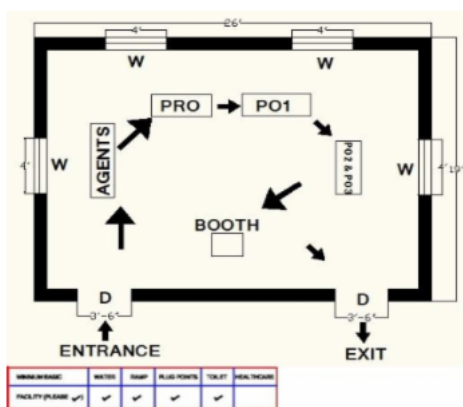

নির্বাচক নিবন্ধন আধিকারিকের স্বাক্ষর

Nazri Naksha

Google Map View

Polling Station Building Front View

Polling Station Front View

Cad View

Key MAP View

1 নাম : অর্ধেন্দু রায় চৌধুরী পিতার নাম: সন্তোষ রায়চৌধুরী বাড়ির নং : n0103 বয়স : 65 লিঙ্গ : পুরুষ	YWL2175677 ফটো উপলব্ধ	2 নাম : হাপিজুল সেখ পিতার নাম: এস্তাজুল সেখ বাড়ির নং : n0225 বয়স : 27 লিঙ্গ : পুরুষ	YWL1946060 ফটো উপলব্ধ	3 নাম : লাল্টু মল্লিক পিতার নাম: নুরহক আলি মল্লিক বাড়ির নং : n0207 বয়স : 56 লিঙ্গ : পুরুষ	YWL2295087 ফটো উপলব্ধ
4 নাম : দোলেনা বিবি মল্লিক স্বামীর নাম: লালন মল্লিক বাড়ির নং : n0223 বয়স : 42 লিঙ্গ : মহিলা	YWL1946045 ফটো উপলব্ধ	5 নাম : জামাতুন খাতুন স্বামীর নাম: মইদুল সেখ বাড়ির নং : n0222 বয়স : 28 লিঙ্গ : মহিলা	YWL1946037 ফটো উপলব্ধ	6 নাম : চন্দনা দাস স্বামীর নাম: টুটুল দাস বাড়ির নং : n0034 বয়স : 39 লিঙ্গ : মহিলা	JQK2381234 ফটো উপলব্ধ
7 নাম : টুটুল দাস পিতার নাম: মণ্টু দাস বাড়ির নং : n0034 বয়স : 43 লিঙ্গ : পুরুষ	JQK1559731 ফটো উপলব্ধ	8 নাম : নূপুর দাস স্বামীর নাম: নাডু দাস বাড়ির নং : n0034 বয়স : 44 লিঙ্গ : মহিলা	JQK2293751 ফটো উপলব্ধ	9 নাম : নাডু দাস পিতার নাম: মণ্টু দাস বাড়ির নং : n0034 বয়স : 47 লিঙ্গ : পুরুষ	JQK1381078 ফটো উপলব্ধ
10 নাম : সুলেখা দাস স্বামীর নাম: হারু দাস বাড়ির নং : n0034 বয়স : 45 লিঙ্গ : মহিলা	JQK1380682 ফটো উপলব্ধ	11 নাম : চাঁদু দাস পিতার নাম: মণ্টু দাস বাড়ির নং : n0034 বয়স : 50 লিঙ্গ : পুরুষ	WB/40/278/420435 ফটো উপলব্ধ	12 নাম : শুভঙ্করী দাস স্বামীর নাম: লক্ষী দাস বাড়ির নং : n0034 বয়স : 48 লিঙ্গ : মহিলা	JQK2569184 ফটো উপলব্ধ
13 নাম : হারু দাস পিতার নাম: মণ্টু দাস বাড়ির নং : n0034 বয়স : 48 লিঙ্গ : পুরুষ	WB/40/278/420489 ফটো উপলব্ধ	14 নাম : সন্দ্যারানী দাস স্বামীর নাম: চাঁদু দাস বাড়ির নং : n0034 বয়স : 48 লিঙ্গ : মহিলা	WB/40/278/420282 ফটো উপলব্ধ	15 নাম : বাপ্পা দাস পিতার নাম: চাঁদু দাস বাড়ির নং : n0034 বয়স : 27 লিঙ্গ : পুরুষ	YWL1871664 ফটো উপলব্ধ
16 নাম : সম্রাট দাস পিতার নাম: টুটুল দাস বাড়ির নং : এন0034 বয়স : 20 লিঙ্গ : পুরুষ	YWL2593952 ফটো উপলব্ধ	17 নাম : জয়ন্ত কুমার দাস পিতার নাম: দুলাল দাস বাড়ির নং : n0251 বয়স : 26 লিঙ্গ : পুরুষ	YWL2015055 ফটো উপলব্ধ	18 নাম : অর্পিতা কুণ্ডু পিতার নাম: সনাতন কুণ্ডু বাড়ির নং : n0250 বয়স : 28 লিঙ্গ : মহিলা	YWL2013514 ফটো উপলব্ধ
19 নাম : মনিমালা কুন্ডু স্বামীর নাম: বুদ্ধদেব কুন্ডু বাড়ির নং : n0124 বয়স : 30 লিঙ্গ : মহিলা	YWL1818228 ফটো উপলব্ধ	20 নাম : গোপাল কুণ্ডু পিতার নাম: প্রবীর কুণ্ডু বাড়ির নং : n0066 বয়স : 25 লিঙ্গ : পুরুষ	YWL2035152 ফটো উপলব্ধ	21 নাম : বন্দনা কুণ্ডু স্বামীর নাম: প্রবীর কুণ্ডু বাড়ির নং : n0066 বয়স : 46 লিঙ্গ : মহিলা	JQK1380856 ফটো উপলব্ধ
22 নাম : অসিত কুমার কুণ্ডু পিতার নাম: রবি কুমার কুণ্ডু বাড়ির নং : n0124 বয়স : 58 লিঙ্গ : পুরুষ	YWL2294544 ফটো উপলব্ধ	23 নাম : গোলাপ নন্দন স্বামীর নাম: বাসুদেব নন্দন বাড়ির নং : n0124 বয়স : 35 লিঙ্গ : মহিলা	YWL1251792 ফটো উপলব্ধ	24 নাম : বুদ্ধদেব কুন্ডু পিতার নাম: সনাতন কুন্ডু বাড়ির নং : n0124 বয়স : 37 লিঙ্গ : পুরুষ	JQK2516813 ফটো উপলব্ধ
25 নাম : পাপিয়া কুণ্ডু পিতার নাম: উত্তম কুমার কুণ্ডু বাড়ির নং : এন0016 বয়স : 22 লিঙ্গ : মহিলা	YWL2474666 ফটো উপলব্ধ	26 নাম : প্রতিভা কুন্ডু স্বামীর নাম: সাধনচন্দ্র কুন্ডু বাড়ির নং : n0122 বয়স : 66 লিঙ্গ : মহিলা	YWL2175156 ফটো উপলব্ধ	27 নাম : প্রতিভা কুন্ডু স্বামীর নাম: অসীম কুমার কুন্ডু বাড়ির নং : n0125 বয়স : 52 লিঙ্গ : মহিলা	WB/40/278/420004 ফটো উপলব্ধ
28 নাম : অসীমকুমার কুন্ডু পিতার নাম: কালীপদ কুন্ডু বাড়ির নং : n0125 বয়স : 58 লিঙ্গ : পুরুষ	WB/40/278/420587 ফটো উপলব্ধ	29 নাম : লক্ষ্মীবালা কুন্ডু স্বামীর নাম: কালীপদ কুন্ডু বাড়ির নং : n0125 বয়স : 78 লিঙ্গ : মহিলা	WB/40/278/420003 ফটো উপলব্ধ	30 নাম : মিঠু কুন্ডু পিতার নাম: রবীন্দ্রনাথ কুন্ডু বাড়ির নং : n0064 বয়স : 48 লিঙ্গ : পুরুষ	YWL2175800 ফটো উপলব্ধ