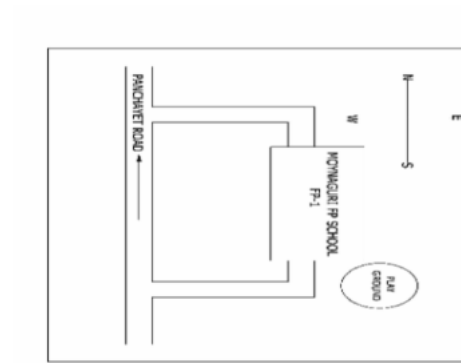

নির্বাচক নিবন্ধন আধিকারিকের স্বাক্ষর

Nazri Naksha

Google Map View

Polling Station Building Front View

Polling Station Front View

Cad View

Key MAP View

1 নাম : প্রদীপ ক্ষেত্রপাল পিতার নাম: দুর্গো ক্ষেত্রপাল বাড়ির নং : n0206 বয়স : 26 লিঙ্গ : পুরুষ	AQT2203834 ফটো উপলব্ধ	2 নাম : চিত্ত ক্ষেত্রপাল মায়ের নাম: জবা ক্ষেত্রপাল বাড়ির নং : n0168 বয়স : 26 লিঙ্গ : পুরুষ	AQT2203859 ফটো উপলব্ধ	3 নাম : মহেশ্বর ক্ষেত্রপাল পিতার নাম: রেনু ক্ষেত্রপাল বাড়ির নং : N0168 বয়স : 25 লিঙ্গ : পুরুষ	AQT2204154 ফটো উপলব্ধ
4 নাম : রাধি ক্ষেত্রপাল স্বামীর নাম: চিত্ত ক্ষেত্রপাল বাড়ির নং : এন0168 বয়স : 28 লিঙ্গ : মহিলা	AQT2496115 ফটো উপলব্ধ	5 নাম : সফিয়া ক্ষেত্রপাল স্বামীর নাম: মহেশ্বর ক্ষেত্রপাল বাড়ির নং : ময়নাগড়ি বয়স : 30 লিঙ্গ : মহিলা	AQT2451490 ফটো উপলব্ধ	6 নাম : সুনীল কুমার পিতার নাম: দর্শন সিংহ বাড়ির নং : এন00৯৮ বয়স : 40 লিঙ্গ : পুরুষ	KKD5090071 ফটো উপলব্ধ
7 নাম : পম্পা অধিকারী স্বামীর নাম: প্রভাত অধিকারী বাড়ির নং : n0001 বয়স : 36 লিঙ্গ : মহিলা	AQT1777424 ফটো উপলব্ধ	8 নাম : সুমিত্রা অধিকারী স্বামীর নাম: আশীষ অধিকারী বাড়ির নং : N0003 বয়স : 33 লিঙ্গ : মহিলা	YWL1622166 ফটো উপলব্ধ	9 নাম : প্রতাপ অধিকারী পিতার নাম: রামচন্দ্র অধিকারী বাড়ির নং : এন00 বয়স : 27 লিঙ্গ : পুরুষ	AQT2376432 ফটো উপলব্ধ
10 নাম : দীপা ক্ষেত্রপাল স্বামীর নাম: পলাশ ক্ষেত্রপাল বাড়ির নং : n0001 বয়স : 32 লিঙ্গ : মহিলা	AQT1691385 ফটো উপলব্ধ	11 নাম : প্রনতি অধিকারী স্বামীর নাম: সিদ্ধেশ্বর অধিকারী বাড়ির নং : n0005 বয়স : 49 লিঙ্গ : মহিলা	WB/40/276/000629 ফটো উপলব্ধ	12 নাম : সিদ্ধেশ্বর অধিকারী পিতার নাম: গুণরঞ্জন অধিকারী বাড়ির নং : n0005 বয়স : 56 লিঙ্গ : পুরুষ	WB/40/276/000607 ফটো উপলব্ধ
13 নাম : আরতি অধিকারী স্বামীর নাম: রামচন্দ্র অধিকারী বাড়ির নং : n0004 বয়স : 53 লিঙ্গ : মহিলা	WB/40/276/000523 ফটো উপলব্ধ	14 নাম : রামচন্দ্র অধিকারী পিতার নাম: গুণরঞ্জন অধিকারী বাড়ির নং : n0004 বয়স : 58 লিঙ্গ : পুরুষ	WB/40/276/000641 ফটো উপলব্ধ	15 নাম : জগবন্ধু ক্ষেত্রপাল পিতার নাম: পঞ্চা ক্ষেত্রপাল বাড়ির নং : n0003 বয়স : 39 লিঙ্গ : পুরুষ	GFY2251437 ফটো উপলব্ধ
16 নাম : আশিষ অধিকারী পিতার নাম: জগদীশ অধিকারী বাড়ির নং : n0003 বয়স : 36 লিঙ্গ : পুরুষ	AQT1186550 ফটো উপলব্ধ	17 নাম : যমুনা অধিকারী স্বামীর নাম: জগদীশ অধিকারী বাড়ির নং : n0003 বয়স : 56 লিঙ্গ : মহিলা	WB/40/276/000628 ফটো উপলব্ধ	18 নাম : জগদীশ অধিকারী পিতার নাম: গুণরঞ্জন অধিকারী বাড়ির নং : n0003 বয়স : 60 লিঙ্গ : পুরুষ	WB/40/276/000619 ফটো উপলব্ধ
19 নাম : শ্যামলী অধিকারী স্বামীর নাম: ভুবনেশ্বর অধিকারী বাড়ির নং : n0002 বয়স : 58 লিঙ্গ : মহিলা	WB/40/276/000524 ফটো উপলব্ধ	20 নাম : প্রভাত অধিকারী পিতার নাম: ভুবনেশ্বর অধিকারী বাড়ির নং : n0001 বয়স : 43 লিঙ্গ : পুরুষ	GFY2587541 ফটো উপলব্ধ	21 নাম : ছবি অধিকারী স্বামীর নাম: গুণরঞ্জন অধিকারী বাড়ির নং : n0001 বয়স : 77 লিঙ্গ : মহিলা	WB/40/276/000522 ফটো উপলব্ধ
22 নাম : হংশরাজ আগরওয়াল পিতার নাম: রামেশ্বর আগরওয়াল বাড়ির নং : n0257 বয়স : 53 লিঙ্গ : পুরুষ	AQT1691328 ফটো উপলব্ধ	23 নাম : রাহুল আগরওয়াল পিতার নাম: হংশরাজ আগরওয়াল বাড়ির নং : N0257 বয়স : 24 লিঙ্গ : পুরুষ	AQT2204303 ফটো উপলব্ধ	24 নাম : জ্যোতি আগরওয়াল স্বামীর নাম: সুরজ আগরওয়াল বাড়ির নং : n0237 বয়স : 29 লিঙ্গ : মহিলা	IMW1907054 ফটো উপলব্ধ
25 নাম : রীতা কর্মকার পিতার নাম: জগদীশ কর্মকার বাড়ির নং : N0097 বয়স : 24 লিঙ্গ : মহিলা	AQT2204287 ফটো উপলব্ধ	26 নাম : নানু ক্ষেত্রপাল পিতার নাম: রাধানাথ ক্ষেত্রপাল বাড়ির নং : n0017 বয়স : 58 লিঙ্গ : পুরুষ	WB/40/276/000120 ফটো উপলব্ধ	27 নাম : সন্ধ্যা ক্ষেত্রপাল স্বামীর নাম: নানু ক্ষেত্রপাল বাড়ির নং : n0017 বয়স : 56 লিঙ্গ : মহিলা	WB/40/276/000337 ফটো উপলব্ধ
28 নাম : রবি ক্ষেত্রপাল পিতার নাম: নানু ক্ষেত্রপাল বাড়ির নং : n0017 বয়স : 45 লিঙ্গ : পুরুষ	GFY1482876 ফটো উপলব্ধ	29 নাম : পূর্ণিমা ক্ষেত্রপাল স্বামীর নাম: রবি ক্ষেত্রপাল বাড়ির নং : n0017 বয়স : 39 লিঙ্গ : মহিলা	GFY2588275 ফটো উপলব্ধ	30 নাম : বাসু ক্ষেত্রপাল পিতার নাম: নানু ক্ষেত্রপাল বাড়ির নং : n0017 বয়স : 39 লিঙ্গ : পুরুষ	GFY2509016 ফটো উপলব্ধ