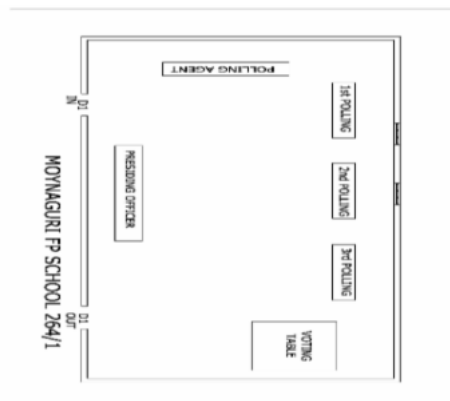

নির্বাচক নিবন্ধন আধিকারিকের স্বাক্ষর

Nazri Naksha

Google Map View

Polling Station Building Front View

Polling Station Front View

Cad View

Key MAP View

1 নাম : প্রদীপ ক্ষেত্রপাল পিতার নাম: দুর্গো ক্ষেত্রপাল বাড়ির নং : n0206 বয়স : 26 লিঙ্গ : পুরুষ	AQT2203834 ফটো উপলব্ধ	2 নাম : চিত্ত ক্ষেত্রপাল মায়ের নাম: জবা ক্ষেত্রপাল বাড়ির নং : n0168 বয়স : 26 লিঙ্গ : পুরুষ	AQT2203859 ফটো উপলব্ধ	3 নাম : মহেশ্বর ক্ষেত্রপাল পিতার নাম: রেনু ক্ষেত্রপাল বাড়ির নং : N0168 বয়স : 25 লিঙ্গ : পুরুষ	AQT2204154 ফটো উপলব্ধ
4 নাম : রাধি ক্ষেত্রপাল স্বামীর নাম: চিত্ত ক্ষেত্রপাল বাড়ির নং : এন0168 বয়স : 28 লিঙ্গ : মহিলা	AQT2496115 ফটো উপলব্ধ	5 নাম : সফিয়া ক্ষেত্রপাল স্বামীর নাম: মহেশ্বর ক্ষেত্রপাল বাড়ির নং : ময়নাগড়ি বয়স : 30 লিঙ্গ : মহিলা	AQT2451490 ফটো উপলব্ধ	6 নাম : সুনীল কুমার পিতার নাম: দর্শন সিংহ বাড়ির নং : এন00৯৮ বয়স : 40 লিঙ্গ : পুরুষ	KKD5090071 ফটো উপলব্ধ
7 নাম : পম্পা অধিকারী স্বামীর নাম: প্রভাত অধিকারী বাড়ির নং : n0001 বয়স : 36 লিঙ্গ : মহিলা	AQT1777424 ফটো উপলব্ধ	8 নাম : সুমিত্রা অধিকারী স্বামীর নাম: আশীষ অধিকারী বাড়ির নং : N0003 বয়স : 33 লিঙ্গ : মহিলা	YWL1622166 ফটো উপলব্ধ	9 নাম : প্রতাপ অধিকারী পিতার নাম: রামচন্দ্র অধিকারী বাড়ির নং : এন00 বয়স : 27 লিঙ্গ : পুরুষ	AQT2376432 ফটো উপলব্ধ
10 নাম : দীপা ক্ষেত্রপাল স্বামীর নাম: পলাশ ক্ষেত্রপাল বাড়ির নং : n0001 বয়স : 32 লিঙ্গ : মহিলা	AQT1691385 ফটো উপলব্ধ	11 নাম : প্রনতি অধিকারী স্বামীর নাম: সিদ্ধেশ্বর অধিকারী বাড়ির নং : n0005 বয়স : 49 লিঙ্গ : মহিলা	WB/40/276/000629 ফটো উপলব্ধ	12 নাম : সিদ্ধেশ্বর অধিকারী পিতার নাম: গুণরঞ্জন অধিকারী বাড়ির নং : n0005 বয়স : 56 লিঙ্গ : পুরুষ	WB/40/276/000607 ফটো উপলব্ধ
13 নাম : আরতি অধিকারী স্বামীর নাম: রামচন্দ্র অধিকারী বাড়ির নং : n0004 বয়স : 53 লিঙ্গ : মহিলা	WB/40/276/000523 ফটো উপলব্ধ	14 নাম : রামচন্দ্র অধিকারী পিতার নাম: গুণরঞ্জন অধিকারী বাড়ির নং : n0004 বয়স : 58 লিঙ্গ : পুরুষ	WB/40/276/000641 ফটো উপলব্ধ	15 নাম : জগবন্ধু ক্ষেত্রপাল পিতার নাম: পঞ্চা ক্ষেত্রপাল বাড়ির নং : n0003 বয়স : 39 লিঙ্গ : পুরুষ	GFY2251437 ফটো উপলব্ধ
16 নাম : আশিষ অধিকারী পিতার নাম: জগদীশ অধিকারী বাড়ির নং : n0003 বয়স : 36 লিঙ্গ : পুরুষ	AQT1186550 ফটো উপলব্ধ	17 নাম : যমুনা অধিকারী স্বামীর নাম: জগদীশ অধিকারী বাড়ির নং : n0003 বয়স : 56 লিঙ্গ : মহিলা	WB/40/276/000628 ফটো উপলব্ধ	18 নাম : জগদীশ অধিকারী পিতার নাম: গুণরঞ্জন অধিকারী বাড়ির নং : n0003 বয়স : 60 লিঙ্গ : পুরুষ	WB/40/276/000619 ফটো উপলব্ধ
19 নাম : শ্যামলী অধিকারী স্বামীর নাম: ভুবনেশ্বর অধিকারী বাড়ির নং : n0002 বয়স : 58 লিঙ্গ : মহিলা	WB/40/276/000524 ফটো উপলব্ধ	20 নাম : প্রভাত অধিকারী পিতার নাম: ভুবনেশ্বর অধিকারী বাড়ির নং : n0001 বয়স : 43 লিঙ্গ : পুরুষ	GFY2587541 ফটো উপলব্ধ	21 নাম : ছবি অধিকারী স্বামীর নাম: গুণরঞ্জন অধিকারী বাড়ির নং : n0001 বয়স : 77 লিঙ্গ : মহিলা	WB/40/276/000522 ফটো উপলব্ধ
22 নাম : হংশরাজ আগরওয়াল পিতার নাম: রামেশ্বর আগরওয়াল বাড়ির নং : n0257 বয়স : 53 লিঙ্গ : পুরুষ	AQT1691328 ফটো উপলব্ধ	23 নাম : রাহুল আগরওয়াল পিতার নাম: হংশরাজ আগরওয়াল বাড়ির নং : N0257 বয়স : 24 লিঙ্গ : পুরুষ	AQT2204303 ফটো উপলব্ধ	24 নাম : জ্যোতি আগরওয়াল স্বামীর নাম: সুরজ আগরওয়াল বাড়ির নং : n0237 বয়স : 29 লিঙ্গ : মহিলা	IMW1907054 ফটো উপলব্ধ
25 নাম : রীতা কর্মকার পিতার নাম: জগদীশ কর্মকার বাড়ির নং : N0097 বয়স : 24 লিঙ্গ : মহিলা	AQT2204287 ফটো উপলব্ধ	26 নাম : নানু ক্ষেত্রপাল পিতার নাম: রাধানাথ ক্ষেত্রপাল বাড়ির নং : n0017 বয়স : 58 লিঙ্গ : পুরুষ	WB/40/276/000120 ফটো উপলব্ধ	27 নাম : সন্ধ্যা ক্ষেত্রপাল স্বামীর নাম: নানু ক্ষেত্রপাল বাড়ির নং : n0017 বয়স : 56 লিঙ্গ : মহিলা	WB/40/276/000337 ফটো উপলব্ধ
28 নাম : রবি ক্ষেত্রপাল পিতার নাম: নানু ক্ষেত্রপাল বাড়ির নং : n0017 বয়স : 45 লিঙ্গ : পুরুষ	GFY1482876 ফটো উপলব্ধ	29 নাম : পূর্ণিমা ক্ষেত্রপাল স্বামীর নাম: রবি ক্ষেত্রপাল বাড়ির নং : n0017 বয়স : 39 লিঙ্গ : মহিলা	GFY2588275 ফটো উপলব্ধ	30 নাম : বাসু ক্ষেত্রপাল পিতার নাম: নানু ক্ষেত্রপাল বাড়ির নং : n0017 বয়স : 39 লিঙ্গ : পুরুষ	GFY2509016 ফটো উপলব্ধ