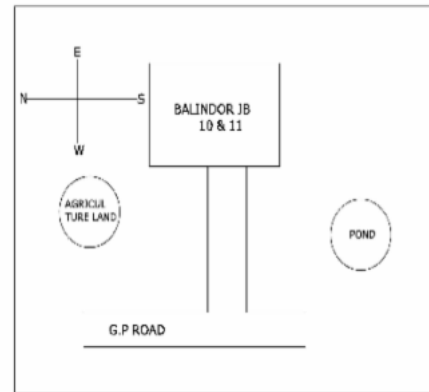

নির্বাচক নিবন্ধন আধিকারিকের স্বাক্ষর

Nazri Naksha

Google Map View

Polling Station Building Front View

Polling Station Front View

Cad View

Key MAP View

| | | | | | |
|--|--------------------------------|---|--------------------------------|---|--------------------------------|
| 1 নাম : সুবীর কুমার পিতার নাম: সত্যকিঙ্কর কুমার বাড়ির নং : n0114 বয়স : 74 লিঙ্গ : পুরুষ | AQT2123313 ফটো উপলব্ধ | 2 নাম : সুপ্রীতি কুমার স্বামীর নাম: সুবীর কুমার বাড়ির নং : n0114 বয়স : 65 লিঙ্গ : মহিলা | AQT2123305 ফটো উপলব্ধ | 3 নাম : সুমনা কুমার পিতার নাম: সুবীর কুমার বাড়ির নং : n0114 বয়স : 38 লিঙ্গ : মহিলা | AQT0040444 ফটো উপলব্ধ |
| 4 নাম : সন্ধ্যা কুমার স্বামীর নাম: হরিদাস কুমার বাড়ির নং : n0115 বয়স : 80 লিঙ্গ : মহিলা | WB/40/276/018325 ফটো উপলব্ধ | 5 নাম : প্রবীরা কুমার পিতার নাম: হরিদাস কুমার বাড়ির নং : n0115 বয়স : 57 লিঙ্গ : পুরুষ | GFY0043141 ফটো উপলব্ধ | 6 নাম : কাকলী কুমার স্বামীর নাম: প্রবীরা কুমার বাড়ির নং : n0115 বয়স : 51 লিঙ্গ : মহিলা | GFY2592467 ফটো উপলব্ধ |
| 7 নাম : অপর্ণা কুমার স্বামীর নাম: শান্তিপদ কুমার বাড়ির নং : n0139 বয়স : 58 লিঙ্গ : মহিলা | WB/40/276/018303 ফটো উপলব্ধ | 8 নাম : সুজিত বরন কুমার পিতার নাম: কৃষ্ণপদ কুমার বাড়ির নং : n0139 বয়স : 64 লিঙ্গ : পুরুষ | WB/40/276/018358 ফটো উপলব্ধ | 9 নাম : সব্যসাচী কুমার পিতার নাম: প্রভাস চন্দ্র কুমার বাড়ির নং : n0139 বয়স : 51 লিঙ্গ : পুরুষ | GFY0043125 ফটো উপলব্ধ |
| 10 নাম : চন্দ্রদেব মুখার্জী পিতার নাম: অনন্তদেব মুখার্জী বাড়ির নং : n0139 বয়স : 43 লিঙ্গ : পুরুষ | GFY2226975 ফটো উপলব্ধ | 11 নাম : টুলু মুখার্জী স্বামীর নাম: চন্দ্রদেব মুখার্জী বাড়ির নং : n0139 বয়স : 37 লিঙ্গ : মহিলা | AQT1190677 ফটো উপলব্ধ | 12 নাম : শিউলী কুমার স্বামীর নাম: ধ্রুবজ্যোতি কুমার বাড়ির নং : n0273 বয়স : 33 লিঙ্গ : মহিলা | AQT1961689 ফটো উপলব্ধ |
| 13 নাম : শুভজ্যোতি কুমার পিতার নাম: প্রবীরা কুমার বাড়ির নং : n0267 বয়স : 27 লিঙ্গ : পুরুষ | AQT1887587 ফটো উপলব্ধ | 14 নাম : শান্তিপদ কুমার পিতার নাম: কৃষ্ণপদ কুমার বাড়ির নং : n0139 বয়স : 69 লিঙ্গ : পুরুষ | WB/40/276/018232 ফটো উপলব্ধ | 15 নাম : ধ্রুবজ্যোতি কুমার পিতার নাম: সুবীর কুমার বাড়ির নং : n0114 বয়স : 43 লিঙ্গ : পুরুষ | GFY2592459 ফটো উপলব্ধ |
| 16 নাম : স্বর্ণময়ী কুমার স্বামীর নাম: জয়দেব কুমার বাড়ির নং : n0139 বয়স : 62 লিঙ্গ : মহিলা | AQT2318152 ফটো উপলব্ধ | 17 নাম : সাগ্নিক কুমার পিতার নাম: সব্যসাচী কুমার বাড়ির নং : এন0139 বয়স : 20 লিঙ্গ : পুরুষ | AQT2483360 ফটো উপলব্ধ | 18 নাম : শ্রাবণী কুমার স্বামীর নাম: সব্যসাচী কুমার বাড়ির নং : n0139 বয়স : 47 লিঙ্গ : মহিলা | GFY2008712 ফটো উপলব্ধ |
| 19 নাম : সোমা ক্ষেত্রপাল স্বামীর নাম: সনৎ ক্ষেত্রপাল বাড়ির নং : এন0085 বয়স : 22 লিঙ্গ : মহিলা | AQT2416261 ফটো উপলব্ধ | 20 নাম : পাপিয়া ক্ষেত্রপাল স্বামীর নাম: অমর ক্ষেত্রপাল বাড়ির নং : এন0019 বয়স : 27 লিঙ্গ : মহিলা | AQT2011294 ফটো উপলব্ধ | 21 নাম : পুতুল ক্ষেত্রপাল স্বামীর নাম: কার্তিক ক্ষেত্রপাল বাড়ির নং : N0100 বয়স : 51 লিঙ্গ : মহিলা | WB/40/276/021323 ফটো উপলব্ধ |
| 22 নাম : কার্তিক ক্ষেত্রপাল পিতার নাম: গোপেশ্বর ক্ষেত্রপাল বাড়ির নং : N0100 বয়স : 56 লিঙ্গ : পুরুষ | WB/40/276/021478 ফটো উপলব্ধ | 23 নাম : শর্মিষ্ঠা দাস পিতার নাম: তপন দাস বাড়ির নং : 22এ বয়স : 24 লিঙ্গ : মহিলা | WOD2974731 ফটো উপলব্ধ | 24 নাম : বাদশা রায় পিতার নাম: পতি রায় বাড়ির নং : এন0185 বয়স : 23 লিঙ্গ : পুরুষ | AQT2340099 ফটো উপলব্ধ |
| 25 নাম : সঞ্জীত ক্ষেত্রপাল পিতার নাম: জগবন্ধু ক্ষেত্রপাল বাড়ির নং : N0018 বয়স : 23 লিঙ্গ : পুরুষ | AQT2339786 ফটো উপলব্ধ | 26 নাম : পূর্ণিমা ক্ষেত্রপাল স্বামীর নাম: রতন ক্ষেত্রপাল বাড়ির নং : এন0084 বয়স : 32 লিঙ্গ : মহিলা | YPW1958628 ফটো উপলব্ধ | 27 নাম : রণজীত ক্ষেত্রপাল পিতার নাম: বৈদ্যনাথ ক্ষেত্রপাল বাড়ির নং : এন0019 বয়স : 22 লিঙ্গ : পুরুষ | AQT2383016 ফটো উপলব্ধ |
| 28 নাম : দেবাশিষ ক্ষেত্রপাল পিতার নাম: অশোক ক্ষেত্রপাল বাড়ির নং : এন0021 বয়স : 22 লিঙ্গ : পুরুষ | AQT2383065 ফটো উপলব্ধ | 29 নাম : সুলতা ক্ষেত্রপাল স্বামীর নাম: মোহন ক্ষেত্রপাল বাড়ির নং : এন0088 বয়স : 23 লিঙ্গ : মহিলা | AQT2383115 ফটো উপলব্ধ | 30 নাম : দীপা ক্ষেত্রপাল স্বামীর নাম: প্রদীপ ক্ষেত্রপাল বাড়ির নং : N0010 বয়স : 27 লিঙ্গ : মহিলা | AQT2340016 ফটো উপলব্ধ |