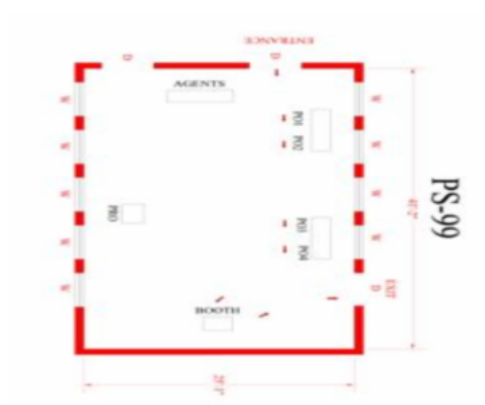

নির্বাচক নিবন্ধন আধিকারিকের স্বাক্ষর

Nazri Naksha

Google Map View

Polling Station Building Front View

Polling Station Front View

Cad View

Key MAP View

1 নাম : সুস্মিতা মল্লিক স্বামীর নাম : বাবুল মল্লিক বাড়ির নং : n0452 বয়স : 34 লিঙ্গ : মহিলা	AQT1497270 ফটো উপলব্ধ	2 নাম : বিউটি মজুমদার (তপাদার) স্বামীর নাম : গোপাল তপাদার বাড়ির নং : n0026 বয়স : 33 লিঙ্গ : মহিলা	AQT1497411 ফটো উপলব্ধ	3 নাম : সুপর্ণা মন্ডল (বারুই) স্বামীর নাম : রিপন মন্ডল বাড়ির নং : রঙ্গ পারা বয়স : 37 লিঙ্গ : মহিলা	AQT0452250 ফটো উপলব্ধ
4 নাম : প্রদীপ হালদার পিতার নাম : যুগল হালদার বাড়ির নং : এন0026 বয়স : 29 লিঙ্গ : পুরুষ	AQT2432243 ফটো উপলব্ধ	5 নাম : পলি বারুই স্বামীর নাম : প্রদীপ বারুই বাড়ির নং : এন0026 বয়স : 26 লিঙ্গ : মহিলা	USV1728203 ফটো উপলব্ধ	6 নাম : সূশেন অধিকারী পিতার নাম : সুনীল অধিকারী বাড়ির নং : n0129 বয়স : 29 লিঙ্গ : পুরুষ	AQT1811348 ফটো উপলব্ধ
7 নাম : সুনীলচন্দ্র অধিকারী পিতার নাম : মনোরঞ্জন অধিকারী বাড়ির নং : n0129 বয়স : 63 লিঙ্গ : পুরুষ	GFY1381037 ফটো উপলব্ধ	8 নাম : রেনু অধিকারী স্বামীর নাম : চিত্তরঞ্জন অধিকারী বাড়ির নং : n0129 বয়স : 60 লিঙ্গ : মহিলা	AQT2178135 ফটো উপলব্ধ	9 নাম : শংকর অধিকারী মায়ের নাম : রেনু অধিকারী বাড়ির নং : n0129 বয়স : 36 লিঙ্গ : পুরুষ	AQT0450254 ফটো উপলব্ধ
10 নাম : সুলতা অধিকারী স্বামীর নাম : সুনীল অধিকারী বাড়ির নং : n0129 বয়স : 53 লিঙ্গ : মহিলা	WB/40/276/318766 ফটো উপলব্ধ	11 নাম : মৌসুমি অধিকারী স্বামীর নাম : শংকর অধিকারী বাড়ির নং : n0129 বয়স : 36 লিঙ্গ : মহিলা	AQT1218874 ফটো উপলব্ধ	12 নাম : নমিতা কুমার স্বামীর নাম : রবীন্দ্রনাথ কুমার বাড়ির নং : n0214 বয়স : 58 লিঙ্গ : মহিলা	WB/40/276/312508 ফটো উপলব্ধ
13 নাম : স্বপন কুমার পিতার নাম : রবীন্দ্রনাথ কুমার বাড়ির নং : n0219 বয়স : 43 লিঙ্গ : পুরুষ	GFY2107563 ফটো উপলব্ধ	14 নাম : সুচিস্মিতা (সাহা) কুমার স্বামীর নাম : স্বপন কুমার বাড়ির নং : n0219 বয়স : 36 লিঙ্গ : মহিলা	AQT1613199 ফটো উপলব্ধ	15 নাম : রবীন্দ্রনাথ কুমার পিতার নাম : বনবিহারী কুমার বাড়ির নং : n0220 বয়স : 70 লিঙ্গ : পুরুষ	WB/40/276/312165 ফটো উপলব্ধ
16 নাম : সুমন কুমার পিতার নাম : রবীন্দ্রনাথ কুমার বাড়ির নং : n0221 বয়স : 37 লিঙ্গ : পুরুষ	AQT0458109 ফটো উপলব্ধ	17 নাম : পারমিতা ঘোষ কুমার স্বামীর নাম : সুমন কুমার বাড়ির নং : n0221 বয়স : 36 লিঙ্গ : মহিলা	AQT1613157 ফটো উপলব্ধ	18 নাম : বীরেন্দ্রচন্দ্র করাতি পিতার নাম : রামানন্দ করাতি বাড়ির নং : n0110 বয়স : 63 লিঙ্গ : পুরুষ	AQT2177855 ফটো উপলব্ধ
19 নাম : মনিকা করাতি স্বামীর নাম : বীরেন্দ্র চন্দ্র করাতি বাড়ির নং : n0110 বয়স : 51 লিঙ্গ : মহিলা	AQT2177863 ফটো উপলব্ধ	20 নাম : কিরোন করাতি পিতার নাম : রামানন্দ করাতি বাড়ির নং : n0110 বয়স : 47 লিঙ্গ : পুরুষ	GFY2536191 ফটো উপলব্ধ	21 নাম : সুমন করাতি পিতার নাম : বীরেন করাতি বাড়ির নং : n0110 বয়স : 35 লিঙ্গ : পুরুষ	AQT1138122 ফটো উপলব্ধ
22 নাম : শুকলাল করাতি পিতার নাম : হরমোহন করাতি বাড়ির নং : n0117 বয়স : 80 লিঙ্গ : পুরুষ	WB/40/276/318539 ফটো উপলব্ধ	23 নাম : মঙ্গল করাতি স্বামীর নাম : শুকলাল করাতি বাড়ির নং : n0117 বয়স : 65 লিঙ্গ : মহিলা	WB/40/276/318460 ফটো উপলব্ধ	24 নাম : মনোরঞ্জন করাতি পিতার নাম : শুকলাল করাতি বাড়ির নং : n0117 বয়স : 50 লিঙ্গ : পুরুষ	WB/40/276/318652 ফটো উপলব্ধ
25 নাম : চিত্তরঞ্জন করাতি পিতার নাম : শুকলাল করাতি বাড়ির নং : n0117 বয়স : 48 লিঙ্গ : পুরুষ	GFY1611649 ফটো উপলব্ধ	26 নাম : মীর্ঠ করাতি স্বামীর নাম : চিত্তরঞ্জন করাতি বাড়ির নং : 00 বয়স : 43 লিঙ্গ : মহিলা	GFY1611615 ফটো উপলব্ধ	27 নাম : সত্যরঞ্জন করাতি পিতার নাম : শুকলাল করাতি বাড়ির নং : n0117 বয়স : 46 লিঙ্গ : পুরুষ	GFY2106656 ফটো উপলব্ধ
28 নাম : প্রতিমা মন্ডল(করাতি) স্বামীর নাম : সত্যরঞ্জন করাতি বাড়ির নং : n0117 বয়স : 38 লিঙ্গ : মহিলা	AQT0450346 ফটো উপলব্ধ	29 নাম : পার্শ্ব করাতি পিতার নাম : চিত্তরঞ্জন করাতি বাড়ির নং : এন0117 বয়স : 25 লিঙ্গ : পুরুষ	AQT2525103 ফটো উপলব্ধ	30 নাম : সঞ্জীত করাতি পিতার নাম : সত্যরঞ্জন করাতি বাড়ির নং : এন0117 বয়স : 22 লিঙ্গ : পুরুষ	AQT2525111 ফটো উপলব্ধ