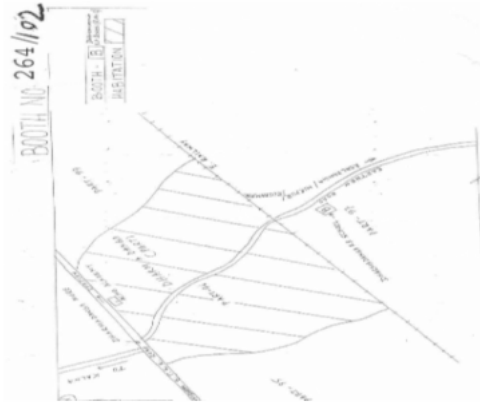

নির্বাচক নিবন্ধন আধিকারিকের স্বাক্ষর

Nazri Naksha

Google Map View

Polling Station Building Front View

Polling Station Front View

Cad View

Key MAP View

1 নাম : জ্যোৎস্না স্বামীর নাম : শৈলেন মন্ডল বাড়ির নং : n0168 বয়স : 53 লিঙ্গ : মহিলা	AQT2179182	ফটো উপলব্ধ	2 নাম : মামনি (হাওলাদার) শিকদার স্বামীর নাম : অশোক শিকদার বাড়ির নং : n0205 বয়স : 30 লিঙ্গ : মহিলা	AQT1912112	ফটো উপলব্ধ	3 নাম : শ্যামলী (হালাদার)হাওলাদার স্বামীর নাম : তাপস হাওলাদার বাড়ির নং : n0153 বয়স : 38 লিঙ্গ : মহিলা	AQT0458646	ফটো উপলব্ধ
4 নাম : কৃষ্ণ মন্ডল পিতার নাম : রমনী মন্ডল বাড়ির নং : n0153 বয়স : 29 লিঙ্গ : পুরুষ	AQT1716182	ফটো উপলব্ধ	5 নাম : তুষার কীৰ্ত্তী পিতার নাম : বাসুদেব কীৰ্ত্তী বাড়ির নং : n0254 বয়স : 26 লিঙ্গ : পুরুষ	AQT2007722	ফটো উপলব্ধ	6 নাম : অমিত গোমস্তা পিতার নাম : ধীরেন গোমস্তা বাড়ির নং : n0250 বয়স : 26 লিঙ্গ : পুরুষ	AQT2007664	ফটো উপলব্ধ
7 নাম : শিল্পী গোমস্তা স্বামীর নাম : অমিত গোমস্তা বাড়ির নং : ধর্মাঙ্গা বয়স : 25 লিঙ্গ : মহিলা	AQT2508448	ফটো উপলব্ধ	8 নাম : ধীরেন গোমস্তা পিতার নাম : নিশিকান্ত গোমস্তা বাড়ির নং : n0139 বয়স : 59 লিঙ্গ : পুরুষ	AQT1498294	ফটো উপলব্ধ	9 নাম : শৈলেন গোমস্তা পিতার নাম : নিশিকান্ত গোমস্তা বাড়ির নং : n0139 বয়স : 59 লিঙ্গ : পুরুষ	GFY2726602	ফটো উপলব্ধ
10 নাম : হরিচাঁদ গোমস্তা পিতার নাম : হীরেন গোমস্তা বাড়ির নং : এন0139 বয়স : 22 লিঙ্গ : পুরুষ	AQT2429751	ফটো উপলব্ধ	11 নাম : শম্পা গোমস্তা পিতার নাম : শৈলেন গোমস্তা বাড়ির নং : এন0028 বয়স : 23 লিঙ্গ : মহিলা	AQT2449338	ফটো উপলব্ধ	12 নাম : সরজিৎ গোমস্তা পিতার নাম : ধীরেন গোমস্তা বাড়ির নং : এন0139 বয়স : 22 লিঙ্গ : পুরুষ	AQT2411692	ফটো উপলব্ধ
13 নাম : অরুণ বালু গোমস্তা স্বামীর নাম : নিশিকান্ত গোমস্তা বাড়ির নং : n0272 বয়স : 32 লিঙ্গ : মহিলা	AQT2028660	ফটো উপলব্ধ	14 নাম : অপর্ণা চক্রবর্তী স্বামীর নাম : অশোক চক্রবর্তী বাড়ির নং : এন046 বয়স : 38 লিঙ্গ : মহিলা	AQT1911379	ফটো উপলব্ধ	15 নাম : নপুং হাওলাদার স্বামীর নাম : অশোক হাওলাদার বাড়ির নং : এন0025 বয়স : 30 লিঙ্গ : মহিলা	AQT2109460	ফটো উপলব্ধ
16 নাম : আসিব আলি শেখ পিতার নাম : আজমত শেখ বাড়ির নং : এন0025 বয়স : 27 লিঙ্গ : পুরুষ	AQT2449528	ফটো উপলব্ধ	17 নাম : কৃষ্ণ ঘরামী পিতার নাম : যোগেন্দ্র ঘরামী বাড়ির নং : এন0025 বয়স : 37 লিঙ্গ : পুরুষ	AQT1806462	ফটো উপলব্ধ	18 নাম : জয়ন্ত ভট্ট পিতার নাম : ত্রিনাথ ভট্ট বাড়ির নং : এন0025 বয়স : 36 লিঙ্গ : পুরুষ	AQT1612613	ফটো উপলব্ধ
19 নাম : শুভ মল্লিক পিতার নাম : স্বপ্ন মল্লিক বাড়ির নং : এন0096 বয়স : 23 লিঙ্গ : পুরুষ	AQT2449213	ফটো উপলব্ধ	20 নাম : নিয়ত চক্রবর্তী পিতার নাম : ইন্দ্রধন চক্রবর্তী বাড়ির নং : এন0025 বয়স : 63 লিঙ্গ : পুরুষ	AQT1615251	ফটো উপলব্ধ	21 নাম : প্রিয়ঙ্কা হাওলাদার স্বামীর নাম : পঙ্কজ হাওলাদার বাড়ির নং : N0025 বয়স : 28 লিঙ্গ : মহিলা	AQT2223980	ফটো উপলব্ধ
22 নাম : কাকন হাওলাদার পিতার নাম : অমল হাওলাদার বাড়ির নং : N0025 বয়স : 43 লিঙ্গ : পুরুষ	XGZ1981992	ফটো উপলব্ধ	23 নাম : দিপালী হাওলাদার স্বামীর নাম : দীরতেশ হাওলাদার বাড়ির নং : N0025 বয়স : 52 লিঙ্গ : মহিলা	JNR3070026	ফটো উপলব্ধ	24 নাম : মঙ্গলা চক্রবর্তী স্বামীর নাম : সুব্রত চক্রবর্তী বাড়ির নং : n0182 বয়স : 38 লিঙ্গ : মহিলা	AQT1614890	ফটো উপলব্ধ
25 নাম : সুব্রত চক্রবর্তী পিতার নাম : মানিক চক্রবর্তী বাড়ির নং : n0183 বয়স : 49 লিঙ্গ : পুরুষ	AQT1614908	ফটো উপলব্ধ	26 নাম : আজমত সেখ পিতার নাম : মহম্মদ সেখ বাড়ির নং : n0078 বয়স : 55 লিঙ্গ : পুরুষ	WB/40/276/322099	ফটো উপলব্ধ	27 নাম : ইয়ার আলি সেখ পিতার নাম : আজমত আলি সেখ বাড়ির নং : n0025 বয়স : 30 লিঙ্গ : পুরুষ	AQT1614742	ফটো উপলব্ধ
28 নাম : নিলয় হাওলাদার পিতার নাম : কাকন হাওলাদার বাড়ির নং : এন0014 বয়স : 20 লিঙ্গ : পুরুষ	AQT2503951	ফটো উপলব্ধ	29 নাম : কেশব রায় পিতার নাম : হরিচরণ রায় বাড়ির নং : n0078 বয়স : 65 লিঙ্গ : পুরুষ	WB/40/276/321466	ফটো উপলব্ধ	30 নাম : অঞ্জলী রায় স্বামীর নাম : কেশব রায় বাড়ির নং : n0078 বয়স : 60 লিঙ্গ : মহিলা	WB/40/276/321949	ফটো উপলব্ধ