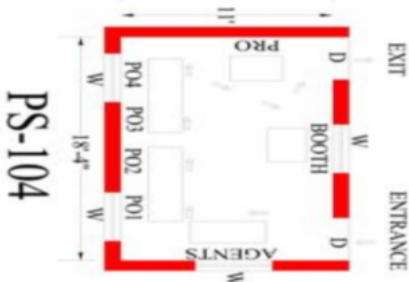

নির্বাচক নিবন্ধন আধিকারিকের স্বাক্ষর

Nazri Naksha

Google Map View

Polling Station Building Front View

Polling Station Front View

Cad View

Key MAP View

বিধানসভা নির্বাচনক্ষেত্রের নং, নাম : 264-কালনা
ভাগ নং, নাম : 1-মীরপুর,